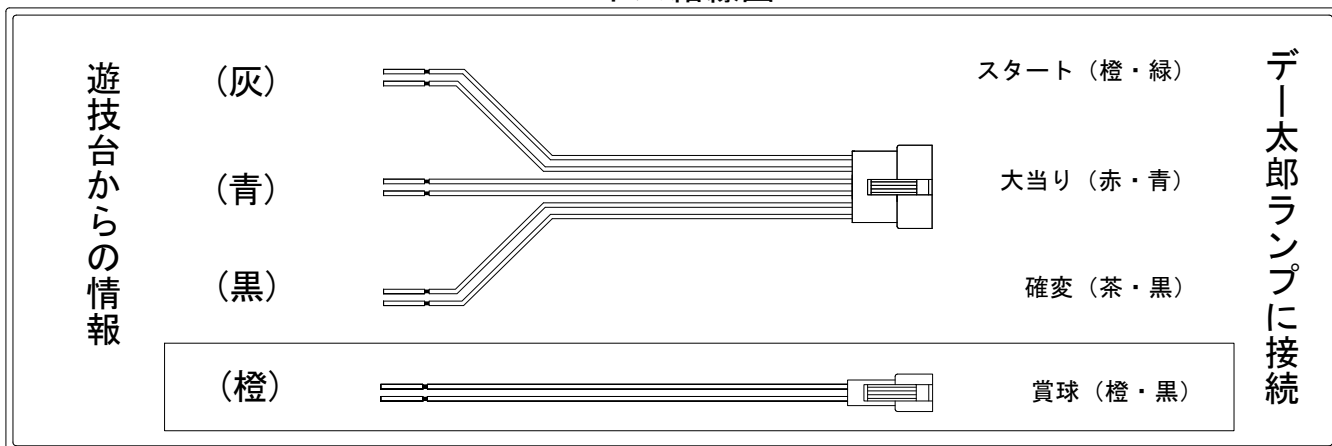

# デー太郎（パチンコ） 取付配線資料 2014年05月07日 68-1

メーカー名	藤商事	
機種名	CR KING of KEIBA	FPF FPMZ FPW
ワンタッチ台接続ハーネス	A	DSH-H001
賞球入力変換ハーネス	B	DYR-H182

ハーネス結線図

外部端子板

出力情報

外部出力端子 (色)	名称	出力内容	変動短縮	※1	※2	小当
(白)	賞球	賞球払出し数を10個以上記憶している場合記憶から10減算し出力				
(緑)	扉・枠開放	ガラス扉及び内枠開放中に出力				
情報端子1 (灰)	特別図柄確定回数	スタート回数を出力 特別図柄1及び特別図柄2の確定時に出力				
情報端子2 (黄)	始動口	ヘソ・電チュー入賞数を出力 始動口入賞毎に出力				
情報端子3 (黒)	開放延長付き大当り及び変動短縮	電チューサポートの付く大当り及び電チューサポート状態中の情報を出力	○	○		
情報端子4 (桃)	開放延長付き大当り	電チューサポートの付く大当り中の情報を出力		○		
情報端子5 (青)	大当り	大当り中の情報を出力		○	○	
情報端子6 (赤)	大当り及び開放延長中以外の小当り	大当り及び電チューサポート状態中以外の小当りの情報を出力				○
情報端子7 (橙)	メイン賞球	入賞口への入賞のタイミング払い出し数を加算。賞球の払い出し数を10個以上記憶している場合、記憶から10減算し出力				
情報端子8 (水)	セキュリティ	RWMクリア、不正入賞、磁気センサ、電波センサ、入賞口スイッチエラーを出力				

→スタートに接続

→確変に接続

→大当りに接続

→賞球線に接続

※1→大当り終了後電チューサポあり大当り ※2→大当り終了後電チューサポなし大当り