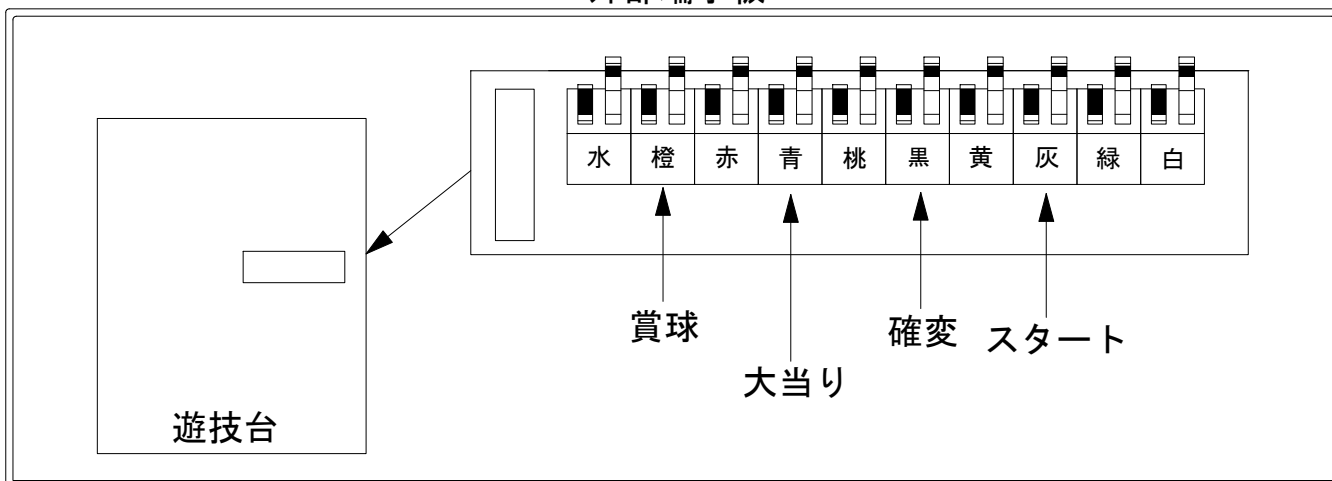

# デー太郎（パチンコ） 取付配線資料 2014年05月07日 68-1

メーカー名	藤商事	
機種名	CR KING of KEIBA	FPF FPMZ FPW
ワンタッチ台接続ハーネス	A	DSH-H001
賞球入力変換ハーネス	B	DYR-H182

ハーネス結線図

外部端子板

出力情報

外部出力端子 (色)	名称	出力内容	変動短縮	※1	※2	小当
(白)	賞球	賞球払出し数を10個以上記憶している場合記憶から10減算し出力				
(緑)	扉・枠開放	ガラス扉及び内枠開放中に出力				
情報端子1 (灰)	特別図柄確定回数	スタート回数を出力 特別図柄1及び特別図柄2の確定時に出力				
情報端子2 (黄)	始動口	ヘソ・電チュー入賞数を出力 始動口入賞毎に出力				
情報端子3 (黒)	開放延長付き大当り及び変動短縮	電チューサポートの付く大当り及び電チューサポート状態中の情報を出力	○	○		
情報端子4 (桃)	開放延長付き大当り	電チューサポートの付く大当り中の情報を出力		○		
情報端子5 (青)	大当り	大当り中の情報を出力		○	○	
情報端子6 (赤)	大当り及び開放延長中以外の小当り	大当り及び電チューサポート状態中以外の小当りの情報を出力				○
情報端子7 (橙)	メイン賞球	入賞口への入賞のタイミング払い出し数を加算。賞球の払い出し数を10個以上記憶している場合、記憶から10減算し出力				
情報端子8 (水)	セキュリティ	RWMクリア、不正入賞、磁気センサ、電波センサ、入賞口スイッチエラーを出力				

→スタートに接続

→確変に接続

→大当りに接続

→賞球線に接続

※1→大当り終了後電チューサポあり大当り ※2→大当り終了後電チューサポなし大当り