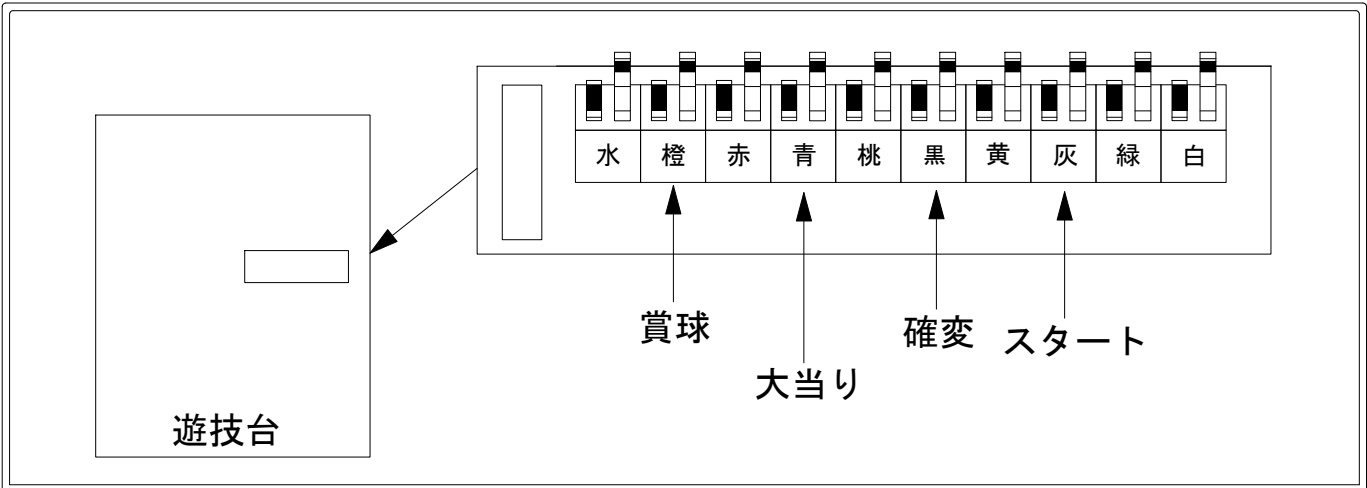

デー太郎（パチンコ） 取付配線資料 2014年1月14日 66-1

メーカー名	藤商事	
機種名	CRゲゲゲの鬼太郎～地獄からの使者～	FPF FPW
ワンタッチ台接続ハーネス	A	DSH-H001
賞球入力変換ハーネス	B	DYR-H182

ハーネス結線図

外部端子板

出力情報

外部出力端子	(色)	名称	出力内容	変動短縮	※1	※2	小当	
	(白)	賞球	賞球払出し数を10個以上記憶している場合記憶から10減算し出力					
	(緑)	扉・枠開放	ガラス扉及び内枠開放中に出力					
情報端子1	(灰)	特別図柄確定回数	特別図柄1及び特別図柄2の確定時に出力					→スタートに接続
情報端子2	(黄)	始動口	ヘソ・電チュー入賞数を出力					
情報端子3	(黒)	開放延長付き大当り及び変動短縮	電チューサポートの付く大当り及び電チューサポート状態中の情報を出力	○	○			→確変に接続
情報端子4	(桃)	開放延長付き大当り	電チューサポートの付く大当り中の情報を出力		○			
情報端子5	(青)	大当り	大当り中に出力		○	○		→大当りに接続
情報端子6	(赤)	大当り及び開放延長中以外の小当り	大当り及び電チューサポート状態中以外の小当り情報を出力				○	
情報端子7	(橙)	メイン賞球	入賞口への入賞のタイミング払い出し数を加算。賞球の払い出し数を10個以上記憶している場合、記憶から10減算し出力					→賞球線に接続
情報端子8	(水)	セキュリティ	RAMクリア、不正入賞、磁気センサ、電波センサ、入賞口スイッチエラーを出力					

※1→大当り終了後電チューサポあり大当り ※2→大当り終了後電チューサポなし大当り