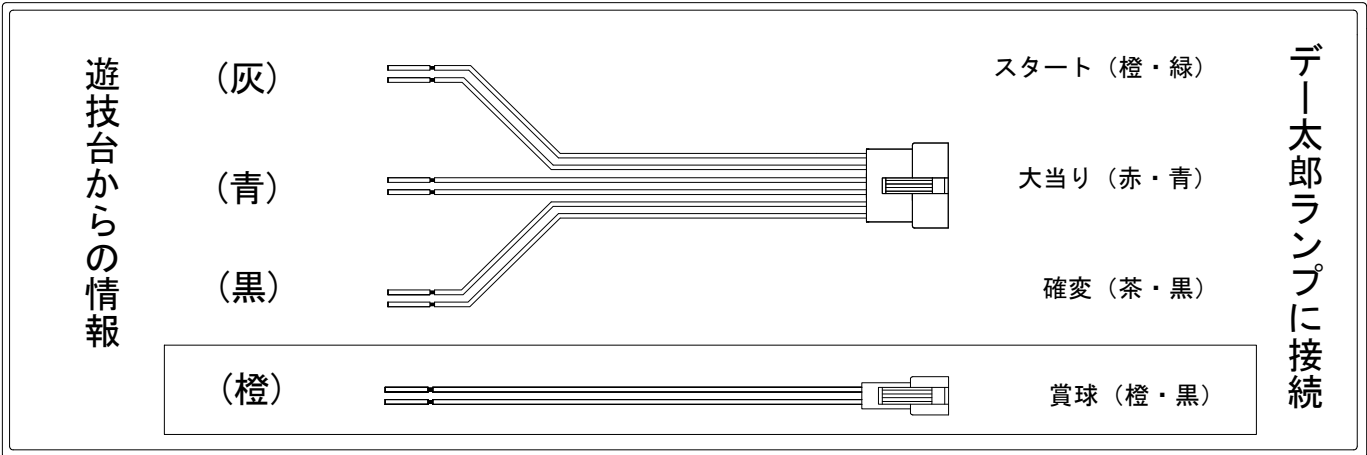

デー太郎（パチンコ） 取付配線資料 2014年1月14日 66-1

メーカー名	藤商事	
機種名	CRゲゲゲの鬼太郎～地獄からの使者～	FPF FPW
ワンタッチ台接続ハーネス	A	DSH-H001
賞球入力変換ハーネス	B	DYR-H182

ハーネス結線図

外部端子板

出力情報

外部出力端子	(色)	名称	出力内容	変動短縮	※1	※2	小当	
	(白)	賞球	賞球払出し数を10個以上記憶している場合記憶から10減算し出力					
	(緑)	扉・枠開放	ガラス扉及び内枠開放中に出力					
情報端子1	(灰)	特別図柄確定回数	特別図柄1及び特別図柄2の確定時に出力					→スタートに接続
情報端子2	(黄)	始動口	ヘソ・電チュー入賞数を出力					
情報端子3	(黒)	開放延長付き大当り及び変動短縮	電チューサポートの付く大当り及び電チューサポート状態中の情報を出力	○	○			→確変に接続
情報端子4	(桃)	開放延長付き大当り	電チューサポートの付く大当り中の情報を出力		○			
情報端子5	(青)	大当り	大当り中に出力		○	○		→大当りに接続
情報端子6	(赤)	大当り及び開放延長中以外の小当り	大当り及び電チューサポート状態中以外の小当り情報を出力				○	
情報端子7	(橙)	メイン賞球	入賞口への入賞のタイミング払い出し数を加算。賞球の払い出し数を10個以上記憶している場合、記憶から10減算し出力					→賞球線に接続
情報端子8	(水)	セキュリティ	RAMクリア、不正入賞、磁気センサ、電波センサ、入賞口スイッチエラーを出力					

※1→大当り終了後電チューサポあり大当り ※2→大当り終了後電チューサポなし大当り