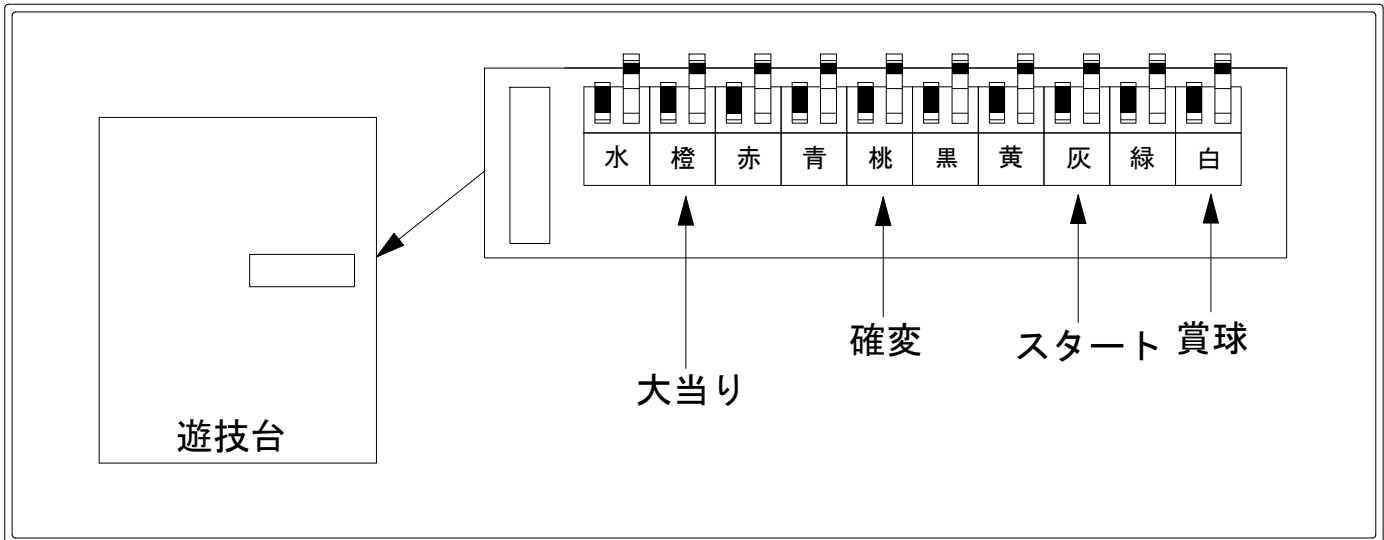

# デー太郎（パチンコ）取付配線資料 2010年9月15日 50

メーカー名	藤商事	
機種名	CRヴァン・ヘルシング～ハンティングラッシュ～ FPVZ	
ワンタッチ台接続ハーネス	A	DSH-H001
賞球入力変換ハーネス	B	DYR-H182

## ハーネス結線図

## 外部端子板

## 出力情報

外部出力端子 (色)	名称	出力内容	変動短縮	出玉有		出玉無		
				14R	2R		2R	
(白)	賞球	賞球出力						→賞球線に接続
(緑)	扉・枠開放	ガラス扉及び内枠開放中に出力						
情報端子1 (灰)	特別図柄確定回数	特別図柄1及び特別図柄2の確定時に出力						→スタートに接続
情報端子2 (黄)	始動口	始動口入賞毎に出力						
情報端子3 (黒)	変動短縮	変動短縮機能作動中に出力	○					
情報端子4 (桃)	大当り及び変動短縮	大当たり中及び時短中に出力	○	○	○		○	→確変に接続
情報端子5 (青)	大当り	大当たり中に出力		○	○		○	
情報端子6 (赤)	特別図柄確定回数1	特別図柄1の確定時に出力						
情報端子7 (橙)	開放延長無し2R大当り(特殊)を除く大当り	開放延長無し2R大当り(出玉無し)を除く大当たり中に出力		○	○			→大当りに接続
情報端子8 (水)	セキュリティ	不正出力						