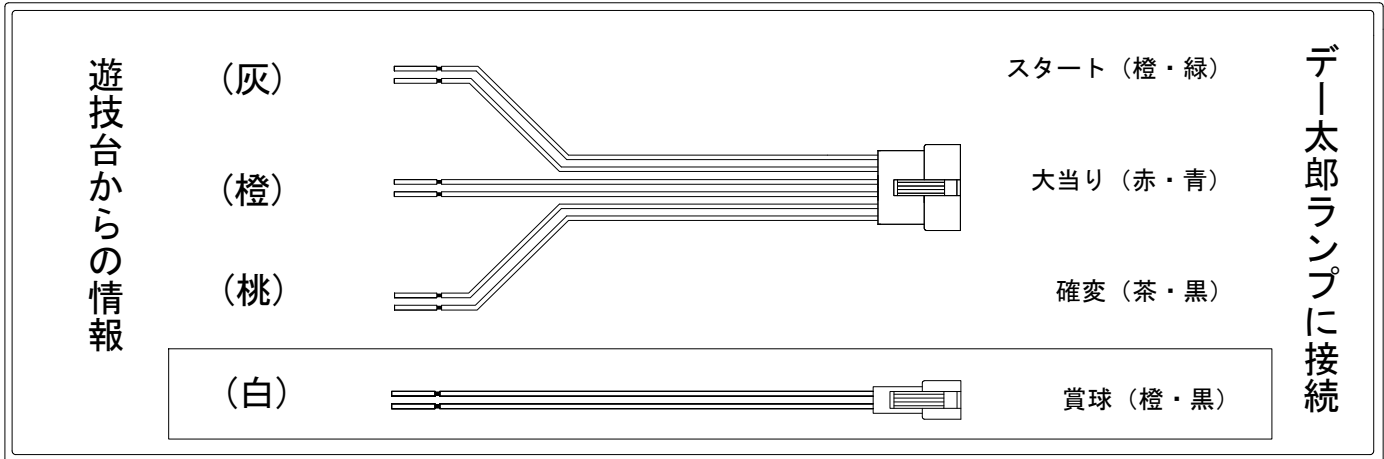

# デー太郎（パチンコ）取付配線資料 2010年9月15日 50

メーカー名	藤商事	
機種名	CRヴァン・ヘルシング～ハンティングラッシュ～ FPVZ	
ワンタッチ台接続ハーネス	A	DSH-H001
賞球入力変換ハーネス	B	DYR-H182

## ハーネス結線図

## 出力情報

外部出力端子 (色)	名称	出力内容	変動短縮	出玉有		出玉無		
				14R	2R		2R	
(白)	賞球	賞球出力						→賞球線に接続
(緑)	扉・枠開放	ガラス扉及び内枠開放中に出力						
情報端子1 (灰)	特別図柄確定回数	特別図柄1及び特別図柄2の確定時に出力						→スタートに接続
情報端子2 (黄)	始動口	始動口入賞毎に出力						
情報端子3 (黒)	変動短縮	変動短縮機能作動中に出力	○					
情報端子4 (桃)	大当り及び変動短縮	大当たり中及び時短中に出力	○	○	○		○	→確変に接続
情報端子5 (青)	大当り	大当たり中に出力		○	○		○	
情報端子6 (赤)	特別図柄確定回数1	特別図柄1の確定時に出力						
情報端子7 (橙)	開放延長無し2R大当り(特殊)を除く大当り	開放延長無し2R大当り(出玉無し)を除く大当たり中に出力		○	○			→大当りに接続
情報端子8 (水)	セキュリティ	不正出力						