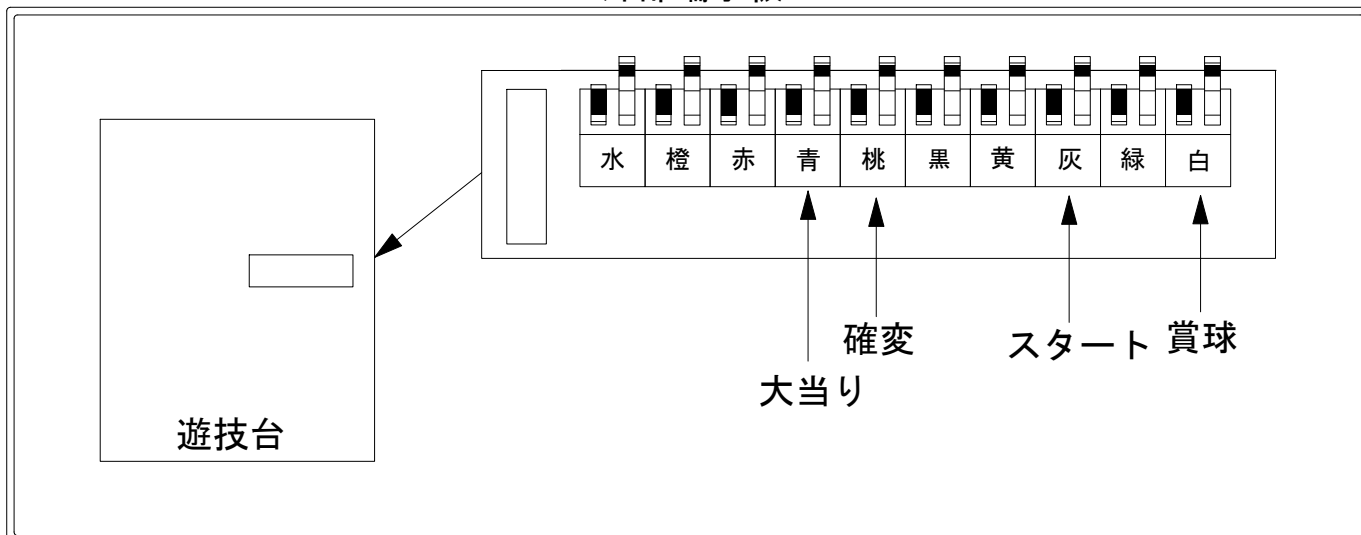

# デー太郎（パチンコ） 取付配線資料 2010年8月9日 49

メーカー名	藤商事				
機種名	CR勇者ライディーン	FPH	FPF	FPL	FPWZ
ワンタッチ台接続ハーネス	A		DSH-H001		
賞球入力変換ハーネス	B		DYR-H182		

## ハーネス結線図

## 外部端子板

## 出力情報

外部出力端子 (色)	名称	出力内容	変動短縮	大当り				
(白)	賞球	賞球出力						→賞球線に接続
(緑)	扉・枠開放	ガラス扉及び内枠開放中に出力						
情報端子1 (灰)	特別図柄確定回数	特別図柄の確定時に出力						→スタートに接続
情報端子2 (黄)	始動口	始動口入賞毎に出力						
情報端子3 (黒)	変動短縮	変動短縮機能作動中に出力	○					
情報端子4 (桃)	大当り及び変動短縮	大当り中及び時短中に出力	○	○				→確変に接続
情報端子5 (青)	大当り	大当り中に出力		○				→大当りに接続
情報端子6 (赤)	普通電動役物	下始動口入賞毎に出力						
情報端子7 (橙)	ゲート	ゲート通過毎に出力						
情報端子8 (水)	セキュリティ	不正出力						