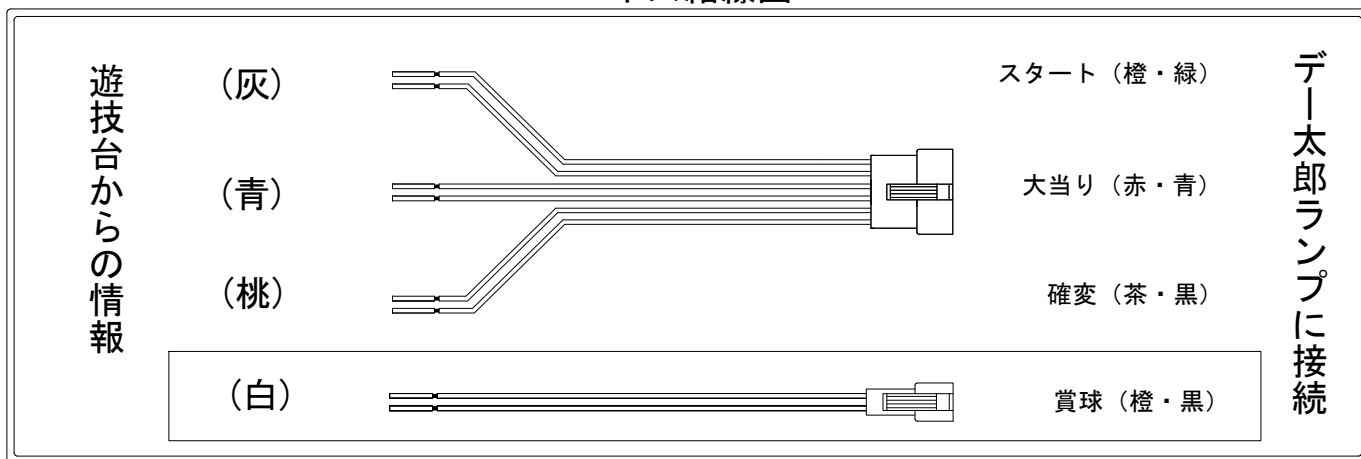

## ハーネス結線図

## 外部端子板

## 出力情報

外部出力端子 (色)	名称	出力内容	変動短縮	大当り				
(白)	賞球	賞球出力						→賞球線に接続
(緑)	扉・枠開放	ガラス扉及び内枠開放中に出力						
情報端子1 (灰)	特別図柄確定回数	特別図柄の確定時に出力						→スタートに接続
情報端子2 (黄)	始動口	始動口入賞毎に出力						
情報端子3 (黒)	変動短縮	変動短縮機能作動中に出力	○					
情報端子4 (桃)	大当り及び変動短縮	大当り中及び時短中に出力	○	○				→確変に接続
情報端子5 (青)	大当り	大当り中に出力		○				→大当りに接続
情報端子6 (赤)	普通電動役物	下始動口入賞毎に出力						
情報端子7 (橙)	ゲート	ゲート通過毎に出力						
情報端子8 (水)	セキュリティ	不正出力						