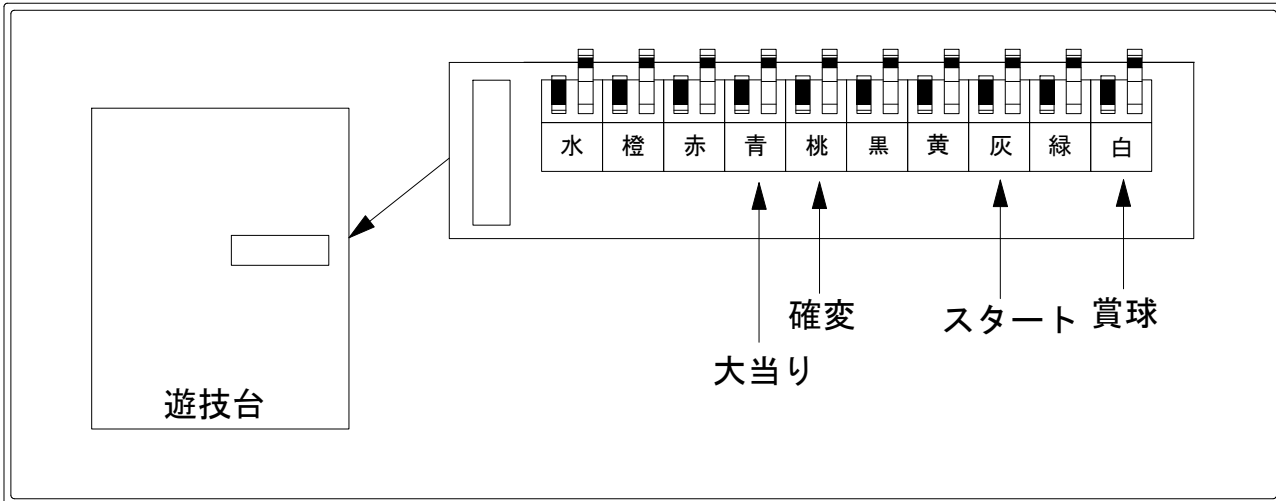

デー太郎（パチンコ） 取付配線資料 2009年12月22日 44

メーカー名	藤商事		
機種名	CR新暴れん坊将軍	吉宗危機一髪	FPG FPH
ワンタッチ台接続ハーネス	A		DSH-H001
賞球入力変換ハーネス	B		DYR-H182

ハーネス結線図

外部端子板

出力情報

コネクタ	(色)	名称	出力内容	変動短縮	大当	2R	
	(白)	賞球	賞球出力				→賞球線に接続
	(緑)	扉・枠開放	ガラス枠及び内枠開放中に出力				
情報端子1	(灰)	特別図柄確定回数	スタート出力				→スタートに接続
情報端子2	(黄)	始動口	始動口				
情報端子3	(黒)	変動短縮	変動短縮中に出力	○			
情報端子4	(桃)	大当り及び変動短縮	全ての大当り及び時短中を出力	○	○	○	→確変に接続
情報端子5	(青)	大当り	全ての大当り出力		○	○	→大当りに接続
情報端子6	(赤)	特別図柄確定回数1	特別図柄1の確定時に出力				
情報端子7	(橙)	2R除く大当り	2R大当りを除く大当り中に出力		○		
情報端子8	(水)	セキュリティ	不正出力				

※2R大当りを大当り回数に含まない場合は情報端子7（橙）に接続して下さい。