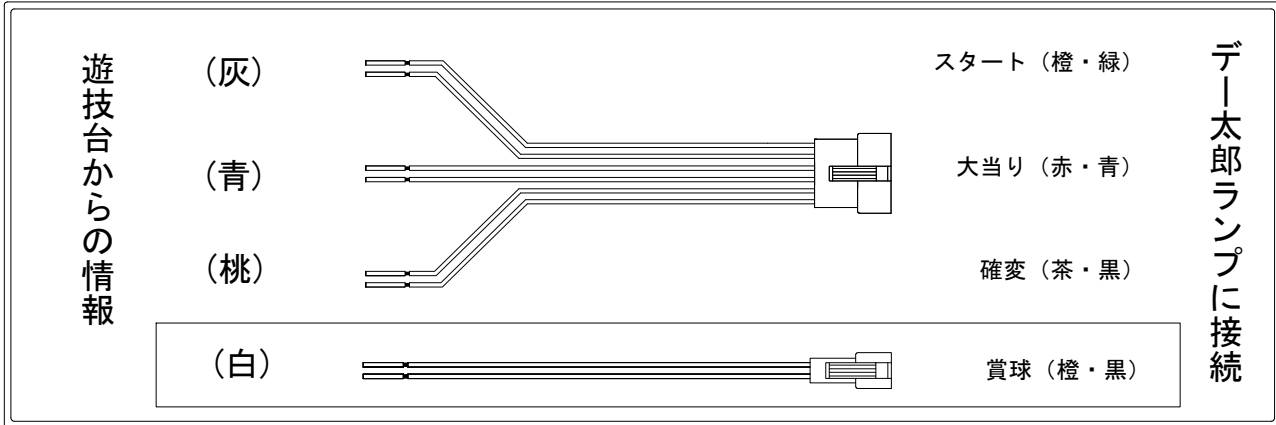

デー太郎（パチンコ） 取付配線資料 2009年12月22日 44

メーカー名	藤商事		
機種名	CR新暴れん坊将軍	吉宗危機一髪	FPG FPH
ワンタッチ台接続ハーネス	A		DSH-H001
賞球入力変換ハーネス	B		DYR-H182

ハーネス結線図

外部端子板

出力情報

コネクタ	(色)	名称	出力内容	変動短縮	大当	2R	
	(白)	賞球	賞球出力				→賞球線に接続
	(緑)	扉・枠開放	ガラス枠及び内枠開放中に出力				
情報端子1	(灰)	特別図柄確定回数	スタート出力				→スタートに接続
情報端子2	(黄)	始動口	始動口				
情報端子3	(黒)	変動短縮	変動短縮中に出力	○			
情報端子4	(桃)	大当り及び変動短縮	全ての大当り及び時短中を出力	○	○	○	→確変に接続
情報端子5	(青)	大当り	全ての大当り出力		○	○	→大当りに接続
情報端子6	(赤)	特別図柄確定回数1	特別図柄1の確定時に出力				
情報端子7	(橙)	2R除く大当り	2R大当りを除く大当り中に出力		○		
情報端子8	(水)	セキュリティ	不正出力				

※2R大当りを大当り回数に含まない場合は情報端子7（橙）に接続して下さい。