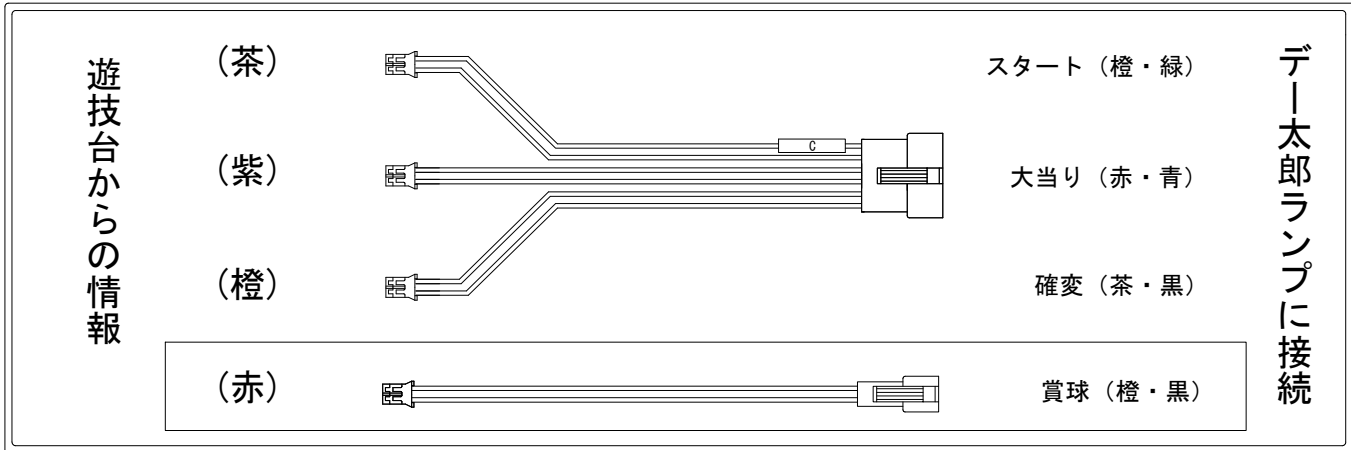

デー太郎（パチンコ） 取付配線資料 2009年9月10日 42

メーカー名	藤商事		
機種名	CR相川七瀬～時空の翼～	FPG1	FPH1
ワンタッチ入力変換ハーネスセット	C	DSH-H003	
賞球入力変換ハーネス	C	DYR-H183	

ハーネス結線図

外部端子板

出力情報

コネクタ	名称	出力内容	変動短縮	大当り				
				15R	突確	小当	当	
(赤)	賞球	賞球出力						→賞球線に接続
(灰)	ガラス扉及び内枠開放	ガラス枠及び内枠開放中に出力						
情報端子1(茶)	特別図柄確定回数	スタート出力						→スタートに接続
情報端子2(黄)	始動口	始動口						
情報端子3(青)	変動短縮	変動短縮機能作動中に出力	○					
情報端子4(橙)	大当り及び変動短縮	全ての大当り及び開放延長中を出力	○	○	○	○		→確変に接続
情報端子5(紫)	大当り及び開放延長中以外の小当り	全ての大当り及び開放延長中以外の小当りを出力		○	○	○		→大当りに接続
情報端子6(緑)	大当り	全ての大当りを出力		○	○			
情報端子7(黒)	開放延長付き大当り	開放延長付きの大当りを出力		○				
情報端子8(桃)	不正情報	不正出力						

※小当りを大当りとしてカウントアップしない場合は情報端子6(緑)に接続
 小当り・突確を大当りとしてカウントアップしない場合は情報端子7(黒)に接続