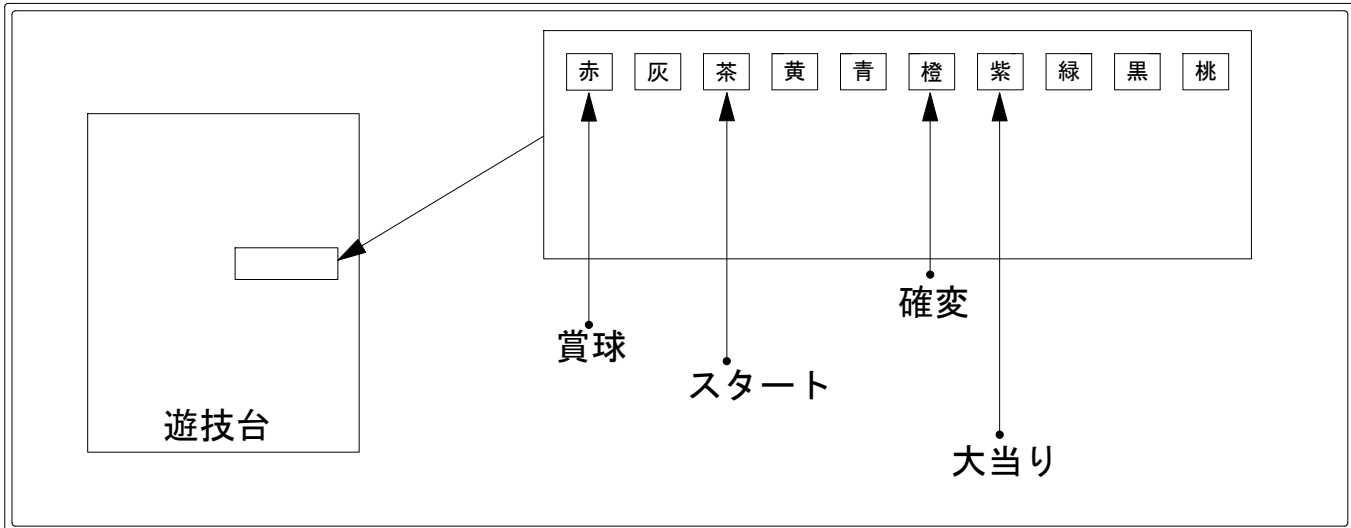

デー太郎（パチンコ） 取付配線資料 2009年9月10日 42

メーカー名	藤商事		
機種名	CR相川七瀬～時空の翼～	FPG1	FPH1
ワンタッチ入力変換ハーネスセット	C	DSH-H003	
賞球入力変換ハーネス	C	DYR-H183	

ハーネス結線図

外部端子板

出力情報

コネクタ	名称	出力内容	変動短縮	大当り				
				15R	突確	小当	当	
(赤)	賞球	賞球出力						→賞球線に接続
(灰)	ガラス扉及び内枠開放	ガラス枠及び内枠開放中に出力						
情報端子1(茶)	特別図柄確定回数	スタート出力						→スタートに接続
情報端子2(黄)	始動口	始動口						
情報端子3(青)	変動短縮	変動短縮機能作動中に出力	○					
情報端子4(橙)	大当り及び変動短縮	全ての大当り及び開放延長中を出力	○	○	○	○		→確変に接続
情報端子5(紫)	大当り及び開放延長中以外の小当り	全ての大当り及び開放延長中以外の小当りを出力		○	○	○		→大当りに接続
情報端子6(緑)	大当り	全ての大当りを出力		○	○			
情報端子7(黒)	開放延長付き大当り	開放延長付きの大当りを出力		○				
情報端子8(桃)	不正情報	不正出力						

※小当りを大当りとしてカウントアップしない場合は情報端子6(緑)に接続
 小当り・突確を大当りとしてカウントアップしない場合は情報端子7(黒)に接続