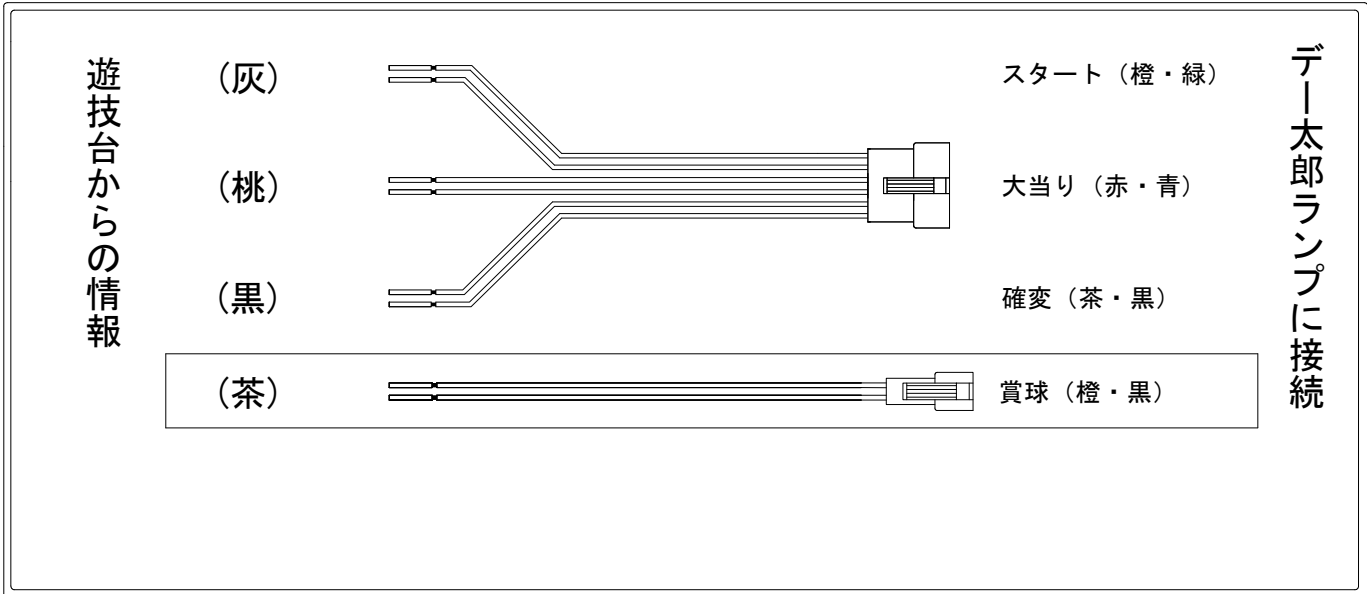

デー太郎（パチンコ） 取付配線資料 2021年09月14日 124-2

メーカー名	藤商事	
機種名	P FAIRY TAIL 2	JQD JHD JWA
ワンタッチ台接続ハーネス	A	DSH-H001
賞球入力変換ハーネス	B	DYR-H182

ハーネス結線図

外部端子板

出力情報

外部出力端子 (色)	名称	出力内容	時短	大当				
(白)	賞球	賞球払出し数10個以上記憶している場合、記憶から10減算し出力						
(緑)	扉・枠開放	ガラス扉及び内枠開放中に出力						
情報端子1 (灰)	特別図柄確定回数	スタート回数を出力						→スタートに接続
情報端子2 (黄)	始動口	始動口スイッチが遊技球の通過を検知して出力						
情報端子3 (黒)	特殊遊技状態	大当り中及び特別図柄変動時間短縮機能作動中(遊技状態では時短)及び特図2変動中、特図2確定中、特図2小当り中、特図2保留1以上時に出力	○	○				→確変に接続 →大当りに接続
情報端子4 (桃)	大当り及び規定回数到達	条件装置作動中及び特図規定回転数到達による時短作動から100ms出力		○				
情報端子5 (青)	特定大当り	時短中の小当たりで有効となる特定領域の通過を検出してから100ms出力						
情報端子6 (赤)	普通電動役物	特別図柄2始動口スイッチが遊技球の通過を検知して出力						
情報端子7 (橙)	右入賞口	右入賞口スイッチが遊技球の通過を検知して出力						
情報端子8 (水)	役物連続作動装置	役物連続作動装置作動中に出力						
情報端子9 (茶)	メイン賞球	メイン賞球予定信号を出力						→賞球線に接続
情報端子10 (紫)	セキュリティ	不正エラーをホールコンへ出力						