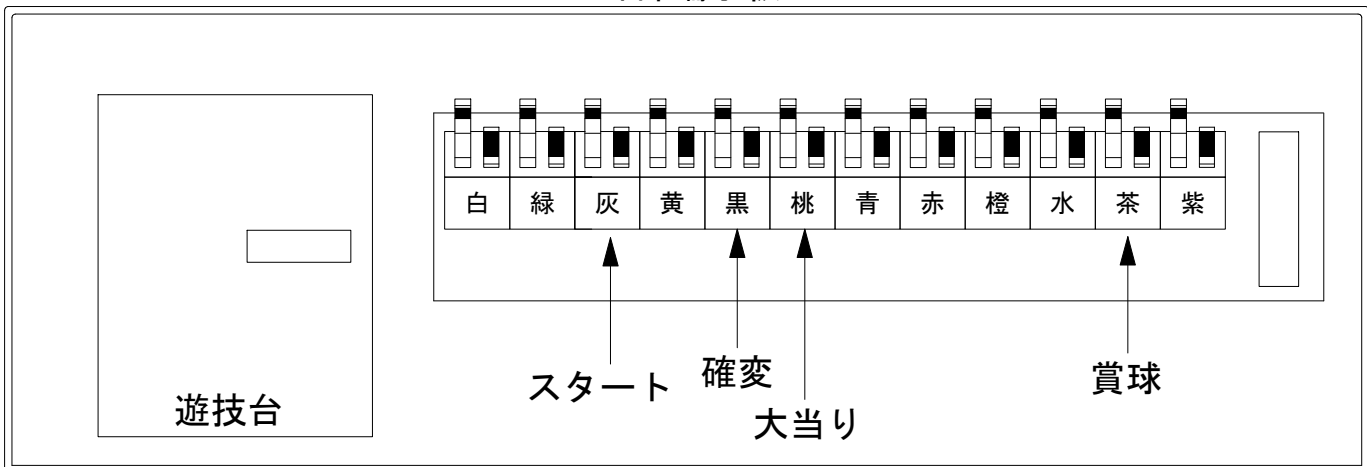

デー太郎（パチンコ） 取付配線資料 2021年09月14日 124-2

メーカー名	藤商事	
機種名	P FAIRY TAIL 2	JQD JHD JWA
ワンタッチ台接続ハーネス	A	DSH-H001
賞球入力変換ハーネス	B	DYR-H182

ハーネス結線図

外部端子板

出力情報

外部出力端子 (色)	名称	出力内容	時短	大当				
(白)	賞球	賞球払出し数10個以上記憶している場合、記憶から10減算し出力						
(緑)	扉・枠開放	ガラス扉及び内枠開放中に出力						
情報端子1 (灰)	特別図柄確定回数	スタート回数を出力						→スタートに接続
情報端子2 (黄)	始動口	始動口スイッチが遊技球の通過を検知して出力						
情報端子3 (黒)	特殊遊技状態	大当り中及び特別図柄変動時間短縮機能作動中(遊技状態では時短)及び特図2変動中、特図2確定中、特図2小当り中、特図2保留1以上時に出力	○	○				→確変に接続 →大当りに接続
情報端子4 (桃)	大当り及び規定回数到達	条件装置作動中及び特図規定回転数到達による時短作動から100ms出力		○				
情報端子5 (青)	特定大当り	時短中の小当たりで有効となる特定領域の通過を検出してから100ms出力						
情報端子6 (赤)	普通電動役物	特別図柄2始動口スイッチが遊技球の通過を検知して出力						
情報端子7 (橙)	右入賞口	右入賞口スイッチが遊技球の通過を検知して出力						
情報端子8 (水)	役物連続作動装置	役物連続作動装置作動中に出力						
情報端子9 (茶)	メイン賞球	メイン賞球予定信号を出力						→賞球線に接続
情報端子10 (紫)	セキュリティ	不正エラーをホールコンへ出力						