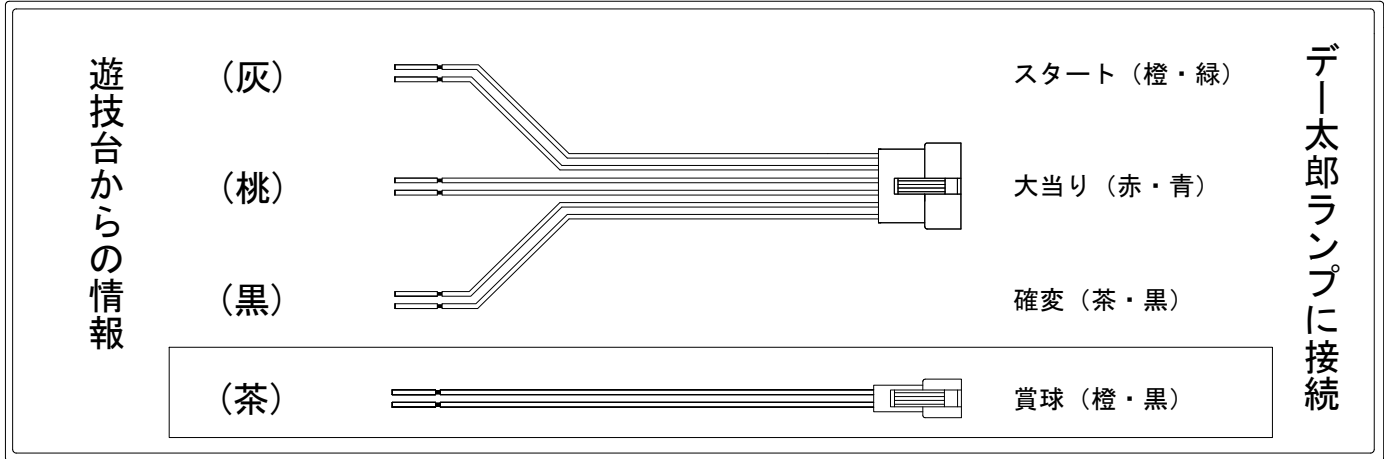

# デー太郎（パチンコ） 取付配線資料 2019年02月26日 114

メーカー名	藤商事	
機種名	Pリング 呪縛RUSH	FEX
ワンタッチ台接続ハーネス	A	DSH-H001
賞球入力変換ハーネス	B	DYR-H182

ハーネス結線図

外部端子板

出力情報

外部出力端子	(色)	名称	出力内容	特殊遊技	大当				
	(白)	賞球	賞球払出し数10個以上記憶している場合、記憶から10減算し出力						
	(緑)	扉・枠開放	ガラス扉及び内枠開放中に出力						
情報端子1	(灰)	特別図柄確定回数	スタート回数を出力						→スタートに接続
情報端子2	(黄)	始動口	ヘソ・電チュー入賞数を出力						
情報端子3	(黒)	特殊遊技状態	特殊遊技状態中を出力	○					→確変に接続
情報端子4	(桃)	大当り	大当り中を出力		○				→大当りに接続
情報端子5	(青)	特殊遊技状態中の小当り	特殊遊技状態中の小当りを出力						
情報端子6	(赤)	特殊遊技状態中の下大入賞口	特殊遊技状態中の下大入賞口の入賞数を出力						
情報端子7	(橙)	普通電動役物	普通電動役物の入賞数を出力						
情報端子8	(水)	右下入賞口	右下始動口スイッチが遊技球の通過を出力						
情報端子9	(茶)	メイン賞球	入賞口への入賞タイミングで払出数を加算。10個単位で賞球を出力						→賞球線に接続
情報端子10	(紫)	セキュリティ	不正エラーをホールコンへ出力						