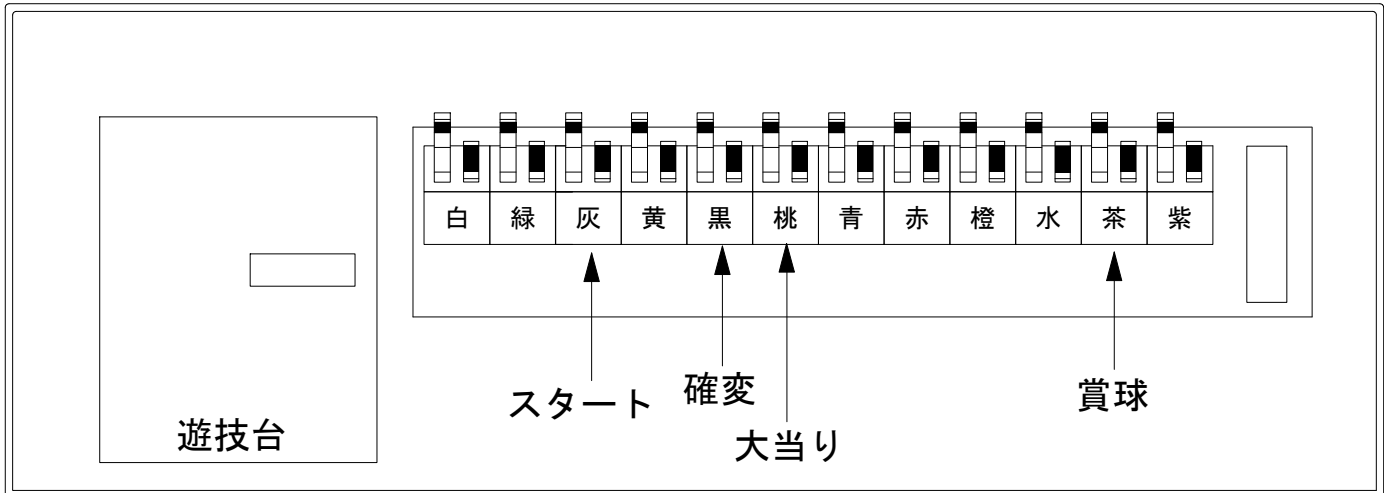

# デー太郎（パチンコ） 取付配線資料 2019年02月26日 114

メーカー名	藤商事	
機種名	Pリング 呪縛RUSH	FEX
ワンタッチ台接続ハーネス	A	DSH-H001
賞球入力変換ハーネス	B	DYR-H182

ハーネス結線図

外部端子板

出力情報

外部出力端子	(色)	名称	出力内容	特殊遊技	大当				
	(白)	賞球	賞球払出し数10個以上記憶している場合、記憶から10減算し出力						
	(緑)	扉・枠開放	ガラス扉及び内枠開放中に出力						
情報端子1	(灰)	特別図柄確定回数	スタート回数を出力						→スタートに接続
情報端子2	(黄)	始動口	ヘソ・電チュー入賞数を出力						
情報端子3	(黒)	特殊遊技状態	特殊遊技状態中を出力	○					→確変に接続
情報端子4	(桃)	大当り	大当り中を出力		○				→大当りに接続
情報端子5	(青)	特殊遊技状態中の小当り	特殊遊技状態中の小当りを出力						
情報端子6	(赤)	特殊遊技状態中の下大入賞口	特殊遊技状態中の下大入賞口の入賞数を出力						
情報端子7	(橙)	普通電動役物	普通電動役物の入賞数を出力						
情報端子8	(水)	右下入賞口	右下始動口スイッチが遊技球の通過を出力						
情報端子9	(茶)	メイン賞球	入賞口への入賞タイミングで払出数を加算。10個単位で賞球を出力						→賞球線に接続
情報端子10	(紫)	セキュリティ	不正エラーをホールコンへ出力						