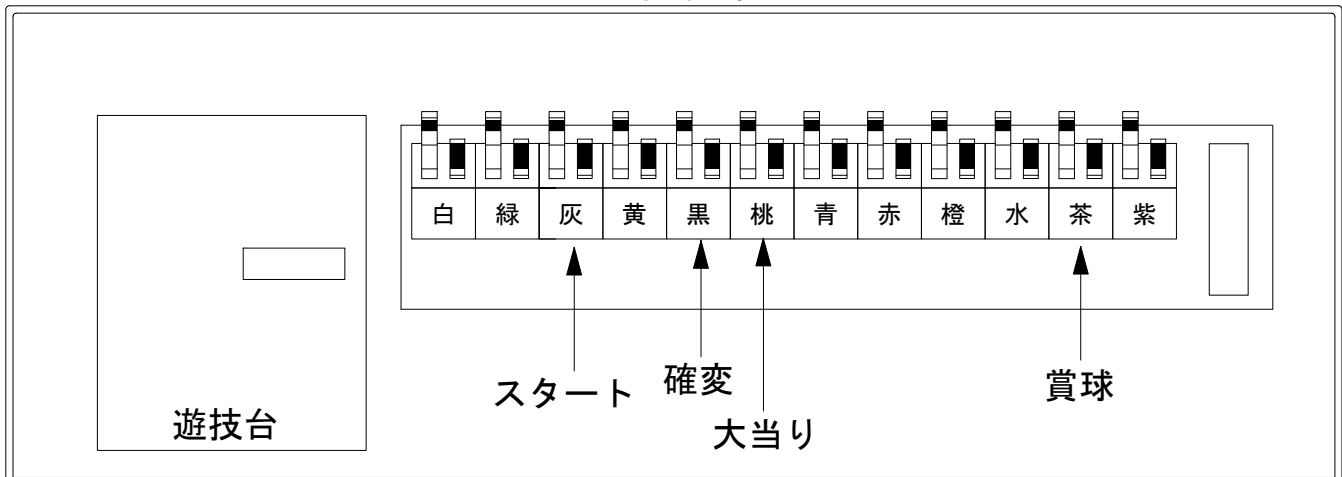

デー太郎（パチンコ） 取付配線資料 2018年10月29日 109

メーカー名	藤商事	
機種名	CR緋弾のアリアAA	JPH
ワンタッチ台接続ハーネス	A	DSH-H001
賞球入力変換ハーネス	B	DYR-H182

ハーネス結線図

外部端子板

出力情報

外部出力端子 (色)	名称	出力内容	電サポ	大当	小当		
情報端子1 (白)	賞球	賞球払出し数10個以上記憶している場合、記憶から10減算し出力					
情報端子2 (緑)	扉・枠開放	ガラス扉及び内枠開放中に出力					
情報端子3 (灰)	特別図柄確定回数	スタート回数を出力					→スタートに接続
情報端子4 (黄)	始動口	ヘソ・電チュー入賞数を出力					
情報端子5 (黒)	特殊遊技状態	特殊遊技状態中を出力 ※1	○		○		→確変に接続
情報端子6 (桃)	大当り	大当り中を出力		○			→大当りに接続
情報端子7 (青)	大当り及び小当り	大当り及び小当り中を出力		○	○		
情報端子8 (赤)	小当り	小当り中を出力			○		
情報端子9 (橙)	非時短時特図2入賞	時短未動作時の電チューの入賞数を出力					
情報端子10 (水)	ワープ通過	ワープ通過数を出力					
情報端子11 (茶)	メイン賞球	入賞口への入賞タイミングで払出数を加算。10個単位で賞球を出力					→賞球線に接続
情報端子12 (紫)	セキュリティ	不正エラーをホールコンへ出力					

※1：変動時間短縮機能作動中、特別図柄2の保留が1球以上又は変動中又は確定中、特別図柄2の小当り中