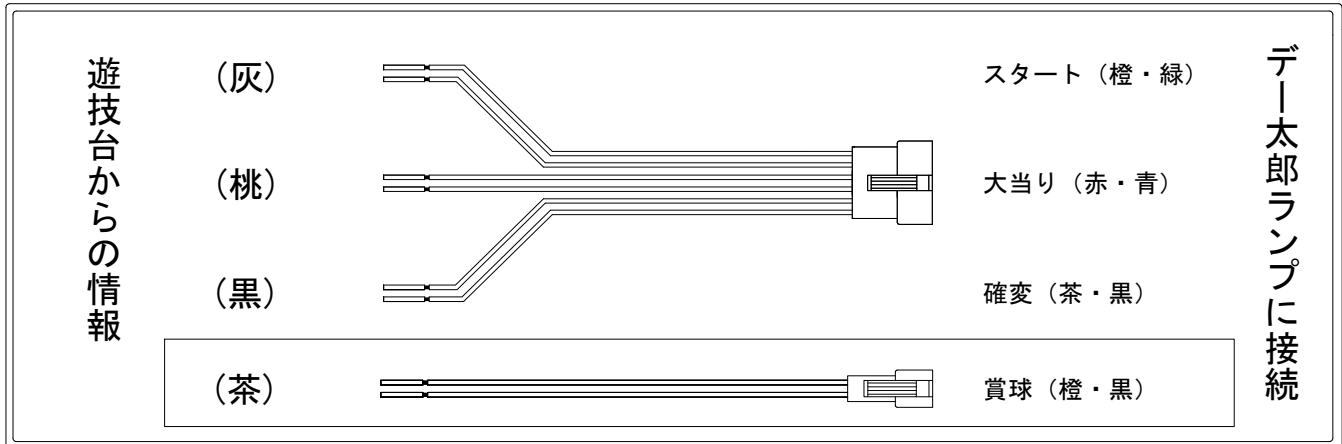

デー太郎（パチンコ） 取付配線資料 2018年10月29日 109

メーカー名	藤商事	
機種名	CR緋弾のアリアAA	JPH
ワンタッチ台接続ハーネス	A	DSH-H001
賞球入力変換ハーネス	B	DYR-H182

ハーネス結線図

外部端子板

出力情報

外部出力端子 (色)	名称	出力内容	電サポ	大当	小当		
情報端子1 (白)	賞球	賞球払出し数10個以上記憶している場合、記憶から10減算し出力					
情報端子2 (緑)	扉・枠開放	ガラス扉及び内枠開放中に出力					
情報端子3 (灰)	特別図柄確定回数	スタート回数を出力					→スタートに接続
情報端子4 (黄)	始動口	ヘソ・電チュー入賞数を出力					
情報端子5 (黒)	特殊遊技状態	特殊遊技状態中を出力 ※1	○		○		→確変に接続
情報端子6 (桃)	大当り	大当り中を出力		○			→大当りに接続
情報端子7 (青)	大当り及び小当り	大当り及び小当り中を出力		○	○		
情報端子8 (赤)	小当り	小当り中を出力			○		
情報端子9 (橙)	非時短時特図2入賞	時短未動作時の電チューの入賞数を出力					
情報端子10 (水)	ワープ通過	ワープ通過数を出力					
情報端子11 (茶)	メイン賞球	入賞口への入賞タイミングで払出数を加算。10個単位で賞球を出力					→賞球線に接続
情報端子12 (紫)	セキュリティ	不正エラーをホールコンへ出力					

※1：変動時間短縮機能作動中、特別図柄2の保留が1球以上又は変動中又は確定中、特別図柄2の小当り中