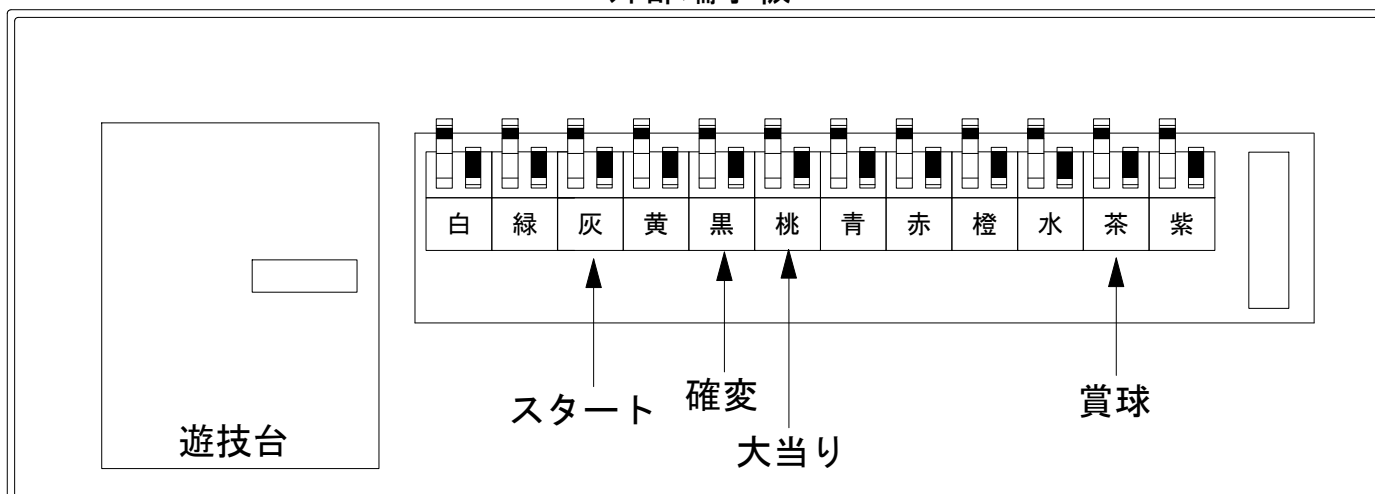

# デー太郎（パチンコ）取付配線資料 2018年07月24日 105

メーカー名	藤商事	
機種名	CRリング 呪縛RUSH	FPM
ワンタッチ台接続ハーネス	A	DSH-H001
賞球入力変換ハーネス	B	DYR-H182

ハーネス結線図

外部端子板

出力情報

外部出力端子	(色)	名称	出力内容	特殊遊技	大当				
	(白)	賞球	賞球払出し数10個以上記憶している場合、記憶から10減算し出力						
	(緑)	扉・枠開放	ガラス扉及び内枠開放中に出力						
情報端子1	(灰)	特別図柄確定回数	スタート回数を出力						→スタートに接続
情報端子2	(黄)	始動口	ヘソ・電チュー入賞数を出力						
情報端子3	(黒)	特殊遊技状態	特殊遊技状態中を出力	○					→確変に接続
情報端子4	(桃)	大当り	大当り中を出力		○				→大当りに接続
情報端子5	(青)	特殊遊技状態中の小当り	特殊遊技状態中の小当りを出力						
情報端子6	(赤)	特殊遊技状態中の下大入賞口	特殊遊技状態中の下大入賞口の入賞数を出力						
情報端子7	(橙)	普通電動役物	普通電動役物の入賞数を出力						
情報端子8	(水)	右下入賞口	右下始動口スイッチが遊技球の通過を出力						
情報端子9	(茶)	メイン賞球	入賞口への入賞タイミングで払出数を加算。10個単位で賞球を出力						→賞球線に接続
情報端子10	(紫)	セキュリティ	不正エラーをホールコンへ出力						