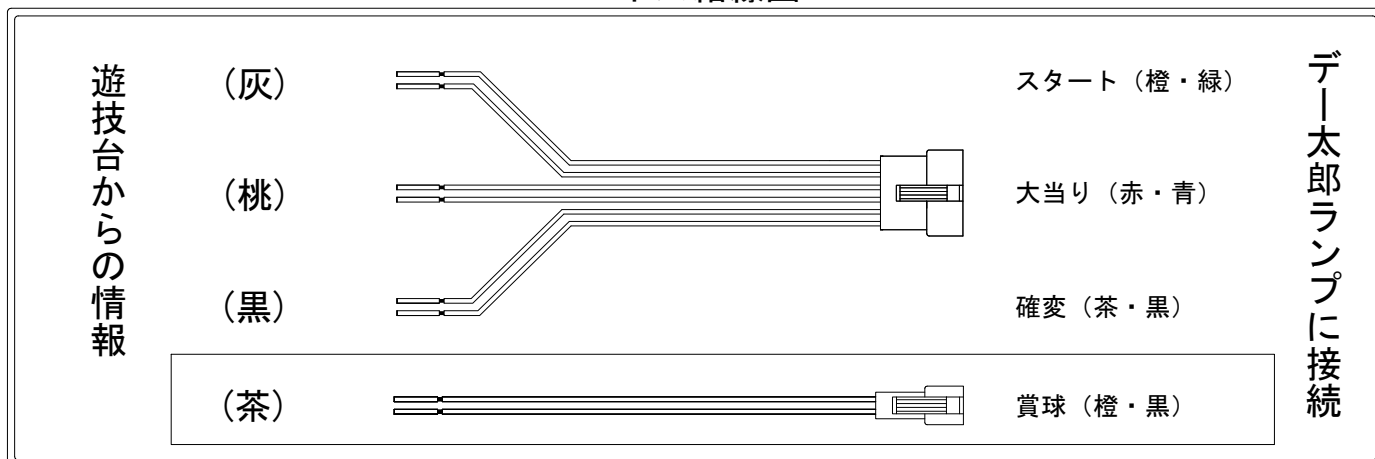

# デー太郎（パチンコ）取付配線資料 2018年07月24日 105

メーカー名	藤商事	
機種名	CRリング 呪縛RUSH	FPM
ワンタッチ台接続ハーネス	A	DSH-H001
賞球入力変換ハーネス	B	DYR-H182

ハーネス結線図

外部端子板

出力情報

外部出力端子	(色)	名称	出力内容	特殊遊技	大当				
	(白)	賞球	賞球払出し数10個以上記憶している場合、記憶から10減算し出力						
	(緑)	扉・枠開放	ガラス扉及び内枠開放中に出力						
情報端子1	(灰)	特別図柄確定回数	スタート回数を出力						→スタートに接続
情報端子2	(黄)	始動口	ヘソ・電チュー入賞数を出力						
情報端子3	(黒)	特殊遊技状態	特殊遊技状態中を出力	○					→確変に接続
情報端子4	(桃)	大当り	大当り中を出力		○				→大当りに接続
情報端子5	(青)	特殊遊技状態中の小当り	特殊遊技状態中の小当りを出力						
情報端子6	(赤)	特殊遊技状態中の下大入賞口	特殊遊技状態中の下大入賞口の入賞数を出力						
情報端子7	(橙)	普通電動役物	普通電動役物の入賞数を出力						
情報端子8	(水)	右下入賞口	右下始動口スイッチが遊技球の通過を出力						
情報端子9	(茶)	メイン賞球	入賞口への入賞タイミングで払出数を加算。10個単位で賞球を出力						→賞球線に接続
情報端子10	(紫)	セキュリティ	不正エラーをホールコンへ出力						