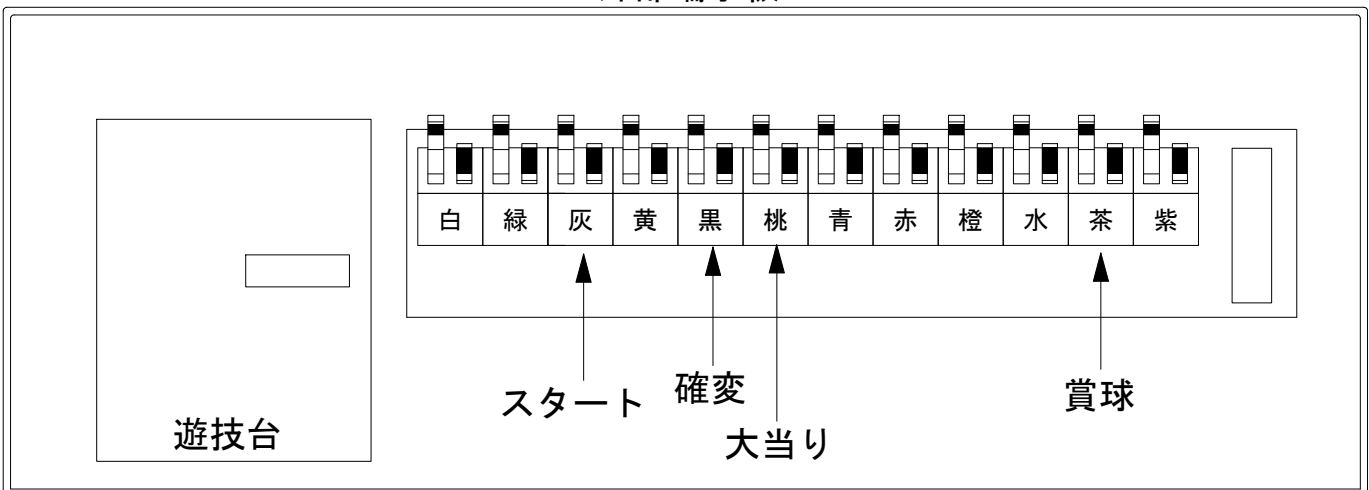

デー太郎（パチンコ） 取付配線資料 2018年02月20日 104

メーカー名	藤商事	
機種名	CR FAIRY TAIL	FPM
ワンタッチ台接続ハーネス	A	DSH-H001
賞球入力変換ハーネス	B	DYR-H182

ハーネス結線図

外部端子板

出力情報

外部出力端子	(色)	名称	出力内容	特殊遊技	大当			
	(白)	賞球	賞球払出し数10個以上記憶している場合、記憶から10減算し出力					
	(緑)	扉・枠開放	ガラス扉及び内枠開放中に出力					
情報端子1	(灰)	特別図柄確定回数	スタート回数を出力					→スタートに接続
情報端子2	(黄)	始動口	ヘソ・電チュー入賞数を出力					
情報端子3	(黒)	大当り及び特殊遊技状態	大当り中、及び特殊遊技状態中を出力	○	○			→確変に接続
情報端子4	(桃)	大当り	大当り中を出力		○			→大当りに接続
情報端子5	(青)	特別図柄1始動口	特別図柄1始動口スイッチが遊技球の通過を出力					
情報端子6	(赤)	特別図柄2始動口	特別図柄2始動口スイッチが遊技球の通過を出力					
情報端子7	(橙)	特別図柄1確定回数	特別図柄1のスタート回数を出力					
情報端子8	(水)	右下入賞口	右下始動口スイッチが遊技球の通過を出力					
情報端子9	(茶)	メイン賞球	入賞口への入賞タイミングで払出数を加算。10個単位で賞球を出力					→賞球線に接続
情報端子10	(紫)	セキュリティ	不正エラーをホールコンへ出力					