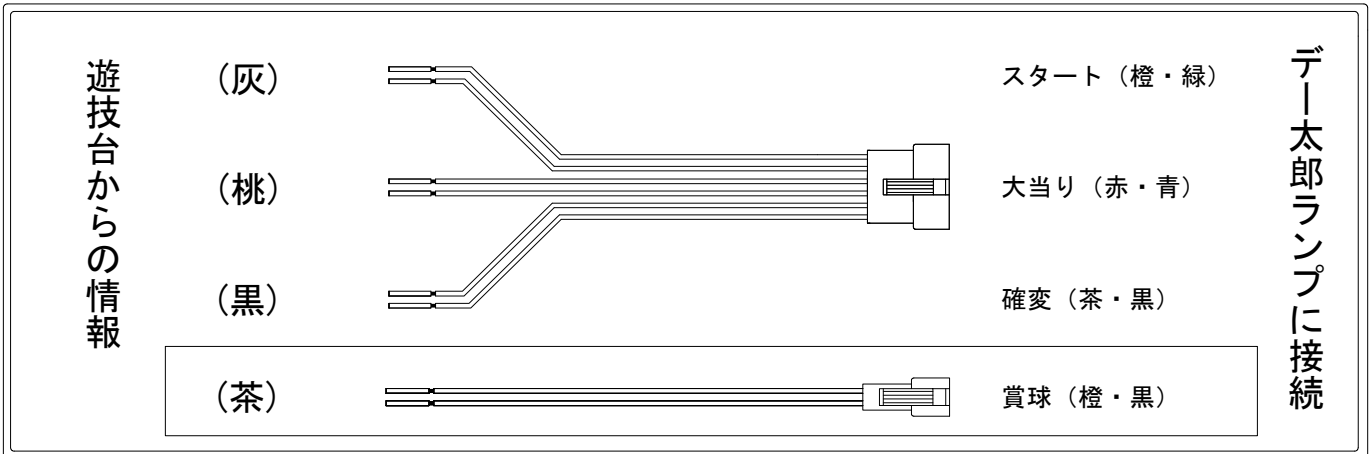

デー太郎（パチンコ） 取付配線資料 2018年02月20日 104

メーカー名	藤商事	
機種名	CR FAIRY TAIL	FPM
ワンタッチ台接続ハーネス	A	DSH-H001
賞球入力変換ハーネス	B	DYR-H182

ハーネス結線図

外部端子板

出力情報

外部出力端子	(色)	名称	出力内容	特殊遊技	大当			
	(白)	賞球	賞球払出し数10個以上記憶している場合、記憶から10減算し出力					
	(緑)	扉・枠開放	ガラス扉及び内枠開放中に出力					
情報端子1	(灰)	特別図柄確定回数	スタート回数を出力					→スタートに接続
情報端子2	(黄)	始動口	ヘソ・電チュー入賞数を出力					
情報端子3	(黒)	大当り及び特殊遊技状態	大当り中、及び特殊遊技状態中を出力	○	○			→確変に接続
情報端子4	(桃)	大当り	大当り中を出力		○			→大当りに接続
情報端子5	(青)	特別図柄1始動口	特別図柄1始動口スイッチが遊技球の通過を出力					
情報端子6	(赤)	特別図柄2始動口	特別図柄2始動口スイッチが遊技球の通過を出力					
情報端子7	(橙)	特別図柄1確定回数	特別図柄1のスタート回数を出力					
情報端子8	(水)	右下入賞口	右下始動口スイッチが遊技球の通過を出力					
情報端子9	(茶)	メイン賞球	入賞口への入賞タイミングで払出数を加算。10個単位で賞球を出力					→賞球線に接続
情報端子10	(紫)	セキュリティ	不正エラーをホールコンへ出力					