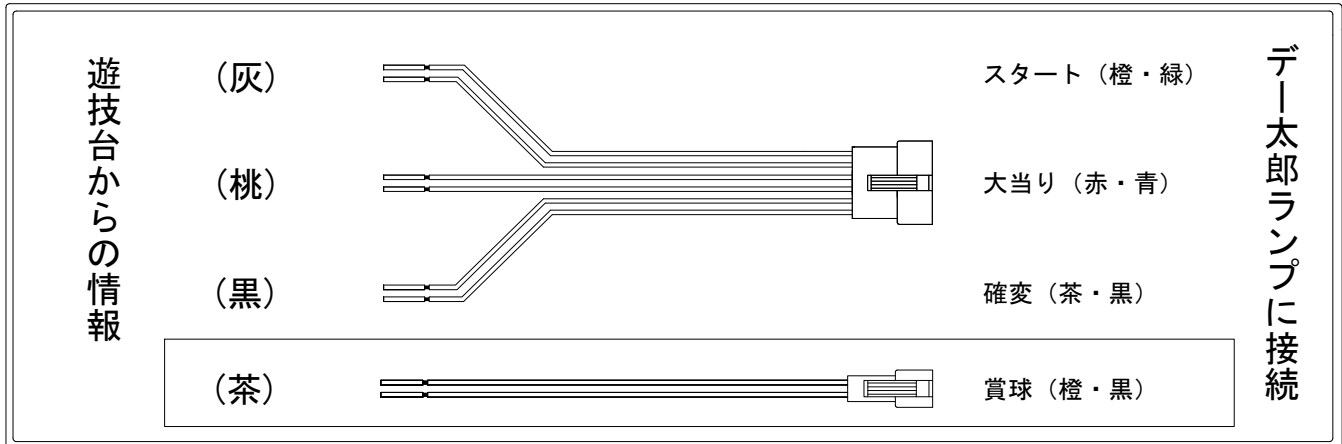

# デー太郎（パチンコ） 取付配線資料 2017年12月25日 103

メーカー名	藤商事	
機種名	C R地獄少女 宵伽	FPU
ワンタッチ台接続ハーネス	A	DSH-H001
賞球入力変換ハーネス	B	DYR-H182

## ハーネス結線図

## 出力情報

外部出力端子	(色)	名称	出力内容	電サポ	大当		
	(白)	賞球	賞球払出し数10個以上記憶している場合、記憶から10減算し出力				
	(緑)	扉・枠開放	ガラス扉及び内枠開放中に出力				
情報端子1	(灰)	特別図柄確定回数	スタート回数を出力				→スタートに接続
情報端子2	(黄)	始動口	ヘソ・電チュー入賞数を出力				
情報端子3	(黒)	大当り及び変動短縮	大当り中及び電チューサポート状態中を出力	○	○		→確変に接続
情報端子4	(桃)	大当り	大当り中を出力		○		→大当りに接続
情報端子5	(青)	特別図柄1始動口	特別図柄1始動口スイッチが遊技球の通過を出力				
情報端子6	(赤)	特別図柄2始動口	特別図柄2始動口スイッチが遊技球の通過を出力				
情報端子7	(橙)	特別図柄1確定回数	特別図柄1のスタート回数を出力				
情報端子8	(水)	普通図柄入賞口	普通図柄始動口スイッチが遊技球の通過を出力				
情報端子9	(茶)	メイン賞球	入賞口への入賞タイミングで払出数を加算。10個単位で賞球を出力				→賞球線に接続
情報端子10	(紫)	セキュリティ	不正エラーをホールコンへ出力				