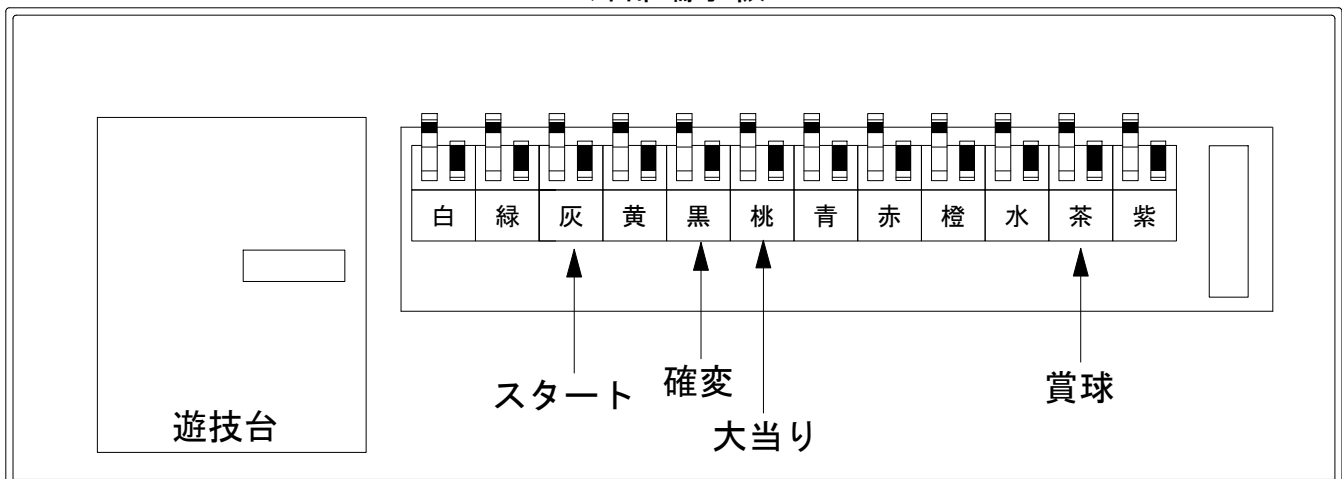

# デー太郎（パチンコ） 取付配線資料 2017年12月25日 103

メーカー名	藤商事	
機種名	C R地獄少女 宵伽	FPU
ワンタッチ台接続ハーネス	A	DSH-H001
賞球入力変換ハーネス	B	DYR-H182

## ハーネス結線図

## 外部端子板

## 出力情報

外部出力端子	(色)	名称	出力内容	電サポ	大当		
	(白)	賞球	賞球払出し数10個以上記憶している場合、記憶から10減算し出力				
	(緑)	扉・枠開放	ガラス扉及び内枠開放中に出力				
情報端子1	(灰)	特別図柄確定回数	スタート回数を出力				→スタートに接続
情報端子2	(黄)	始動口	ヘソ・電チュー入賞数を出力				
情報端子3	(黒)	大当り及び変動短縮	大当り中及び電チューサポート状態中を出力	○	○		→確変に接続
情報端子4	(桃)	大当り	大当り中を出力		○		→大当りに接続
情報端子5	(青)	特別図柄1始動口	特別図柄1始動口スイッチが遊技球の通過を出力				
情報端子6	(赤)	特別図柄2始動口	特別図柄2始動口スイッチが遊技球の通過を出力				
情報端子7	(橙)	特別図柄1確定回数	特別図柄1のスタート回数を出力				
情報端子8	(水)	普通図柄入賞口	普通図柄始動口スイッチが遊技球の通過を出力				
情報端子9	(茶)	メイン賞球	入賞口への入賞タイミングで払出数を加算。10個単位で賞球を出力				→賞球線に接続
情報端子10	(紫)	セキュリティ	不正エラーをホールコンへ出力				