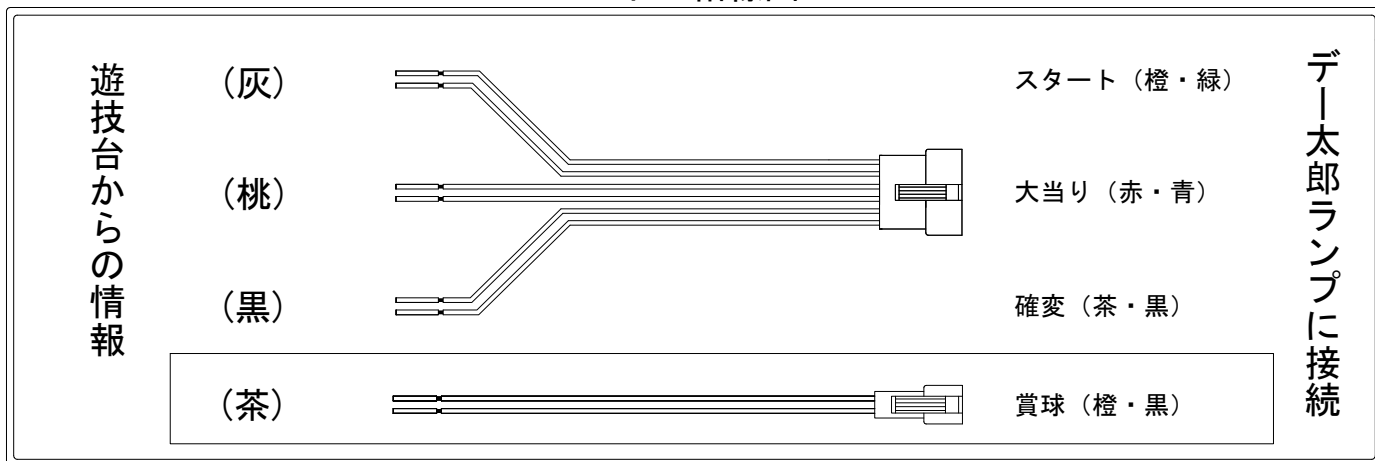

# デー太郎（パチンコ） 取付配線資料 2017年12月05日 100-1

メーカー名	藤商事		
機種名	CRリング	終焉ノ刻	FPH FPW
ワンタッチ台接続ハーネス	A		DSH-H001
賞球入力変換ハーネス	B		DYR-H182

ハーネス結線図

外部端子板

出力情報

外部出力端子 (色)	名称	出力内容	電サポ	大当				
(白)	賞球	賞球払出し数10個以上記憶している場合記憶から10減算し出力						
(緑)	扉・枠開放	ガラス扉及び内枠開放中に出力						
情報端子1 (灰)	特別図柄確定回数	スタート回数を出力						→スタートに接続
情報端子2 (黄)	始動口	ヘソ・電チュー入賞数を出力						
情報端子3 (黒)	大当り及び変動短縮	大当り中及び電チューサポート状態中を出力	○	○				→確変に接続 →大当りに接続
情報端子4 (桃)	大当り	大当り中を出力		○				
情報端子5 (青)	特別図柄1始動口	特別図柄1始動口スイッチの通過を出力						
情報端子6 (赤)	特別図柄2始動口	特別図柄2始動口スイッチの通過を出力						
情報端子7 (橙)	特別図柄1確定回数	特別図柄1のスタート回数を出力						
情報端子8 (水)	右下入賞口	右下入賞口スイッチの入賞数を出力						
情報端子9 (茶)	メイン賞球	入賞口への入賞タイミングで払出数を加算。10個単位で賞球を出力						→賞球線に接続
情報端子10 (紫)	セキュリティ	不正エラーをホールコンへ出力						