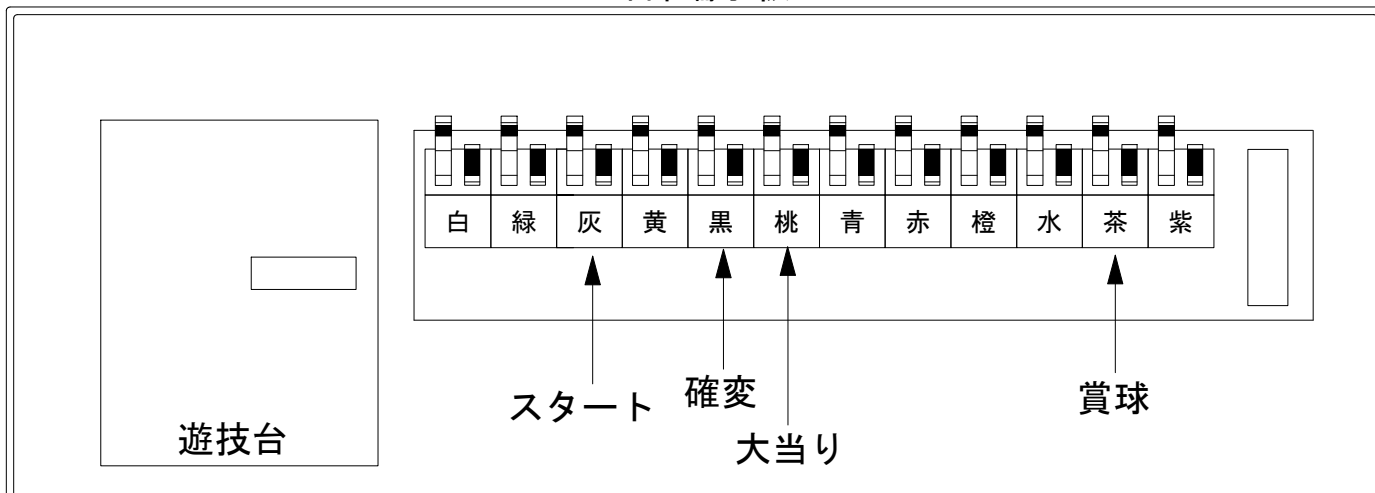

# デー太郎（パチンコ） 取付配線資料 2017年12月05日 100-1

メーカー名	藤商事		
機種名	CRリング	終焉ノ刻	FPH FPW
ワンタッチ台接続ハーネス	A		DSH-H001
賞球入力変換ハーネス	B		DYR-H182

ハーネス結線図

外部端子板

出力情報

外部出力端子 (色)	名称	出力内容	電サポ	大当				
(白)	賞球	賞球払出し数10個以上記憶している場合記憶から10減算し出力						
(緑)	扉・枠開放	ガラス扉及び内枠開放中に出力						
情報端子1 (灰)	特別図柄確定回数	スタート回数を出力						→スタートに接続
情報端子2 (黄)	始動口	ヘソ・電チュー入賞数を出力						
情報端子3 (黒)	大当り及び変動短縮	大当り中及び電チューサポート状態中を出力	○	○				→確変に接続 →大当りに接続
情報端子4 (桃)	大当り	大当り中を出力		○				
情報端子5 (青)	特別図柄1始動口	特別図柄1始動口スイッチの通過を出力						
情報端子6 (赤)	特別図柄2始動口	特別図柄2始動口スイッチの通過を出力						
情報端子7 (橙)	特別図柄1確定回数	特別図柄1のスタート回数を出力						
情報端子8 (水)	右下入賞口	右下入賞口スイッチの入賞数を出力						
情報端子9 (茶)	メイン賞球	入賞口への入賞タイミングで払出数を加算。10個単位で賞球を出力						→賞球線に接続
情報端子10 (紫)	セキュリティ	不正エラーをホールコンへ出力						