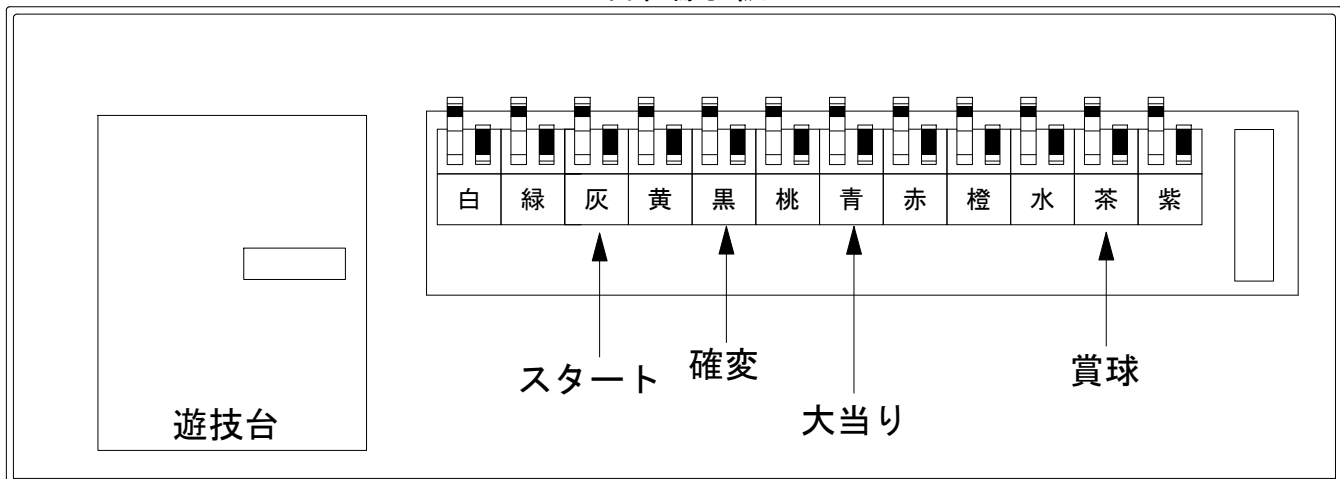

# デー太郎（パチンコ） 取付配線資料 2017年06月09日 99

メーカー名	藤商事	
機種名	CR 萌え萌え大戦争パチンコば〜ん	FPS
入力変換ハーネスセット	A	DYR-H171
賞球入力変換ハーネス	B	DYR-H182

## ハーネス結線図

## 外部端子板

## 出力情報

外部出力端子 (色)	名称	出力内容	電サポ	大当				
(白)	賞球	賞球払出し数10個以上記憶している場合記憶から10減算し出力						
(緑)	扉・枠開放	ガラス扉及び内枠開放中に出力						
情報端子1 (灰)	特別図柄確定回数	スタート回数を出力						→スタートに接続
情報端子2 (黄)	始動口	ヘソ・電チュー入賞数を出力						
情報端子3 (黒)	大当り及び変動短縮	大当り中及び電チューサポート状態中を出力	○	○				→確変に接続
情報端子4 (桃)	変動短縮	電チューサポート状態中を出力	○					
情報端子5 (青)	大当り	大当り中を出力		○				→大当りに接続
情報端子6 (赤)	右下入賞口	右下入賞口スイッチの入賞数を出力						
情報端子7 (橙)	特別図柄2始動口	特別図柄2始動口スイッチの通過を出力						
情報端子8 (水)	特別図柄1始動口	特別図柄1始動口スイッチの通過を出力						
情報端子9 (茶)	メイン賞球	入賞口への入賞タイミングで払出数を加算。10個単位で賞球を出力						→賞球線に接続
情報端子10 (紫)	セキュリティ	不正エラーをホールコンへ出力						