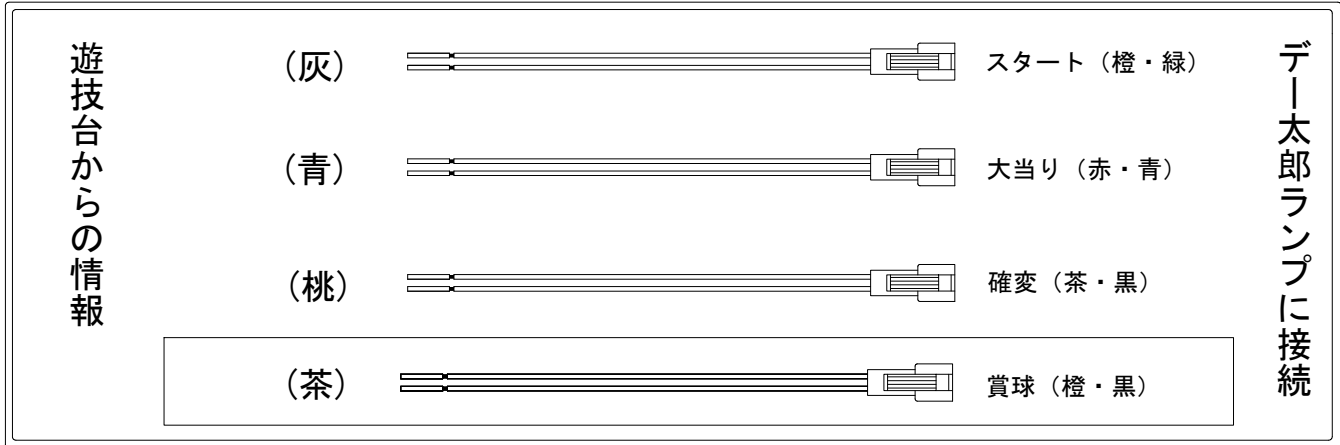

デー太郎（パチンコ） 取付配線資料 2016年11月14日 93-1

メーカー名	藤商事	
機種名	CR戦国恋姫	FPL FPW
入力変換ハーネスセット	A	DYR-H171
賞球入力変換ハーネス	B	DYR-H182

ハーネス結線図

外部端子板

出力情報

外部出力端子 (色)	名称	出力内容	電サポ	大当	※1	※2	
(白)	賞球	賞球払出し数10個毎に1回出力					
(緑)	扉・枠開放	前枠及び内枠開放中に又は受け皿開放中に出力					
情報端子1 (灰)	特別図柄確定回数	スタート回数を出力					→スタートに接続
情報端子2 (黄)	始動口	ヘソ・電チュー入賞数を出力					
情報端子3 (黒)	特図2遊技中	特図2遊技状態中を出力	○				
情報端子4 (桃)	大当り 特図2遊技中	大当り中、特図2遊技状態中を出力	○	○			→確変に接続 →大当りに接続
情報端子5 (青)	大当り	大当り中を出力		○			
情報端子6 (赤)	大当り 特図2小当り	大当り中、特図2小当り中を出力		○	○		
情報端子7 (橙)	大当り 全ての小当り	大当り中、全ての小当り中を出力		○	○	○	
情報端子8 (水)	非時短時 特図2入賞	非時短時特図2入賞を出力					
情報端子9 (茶)	メイン賞球	メイン賞球予定数を出力					→賞球線に接続
情報端子10 (紫)	セキュリティ	不正エラーをホールコンへ出力					