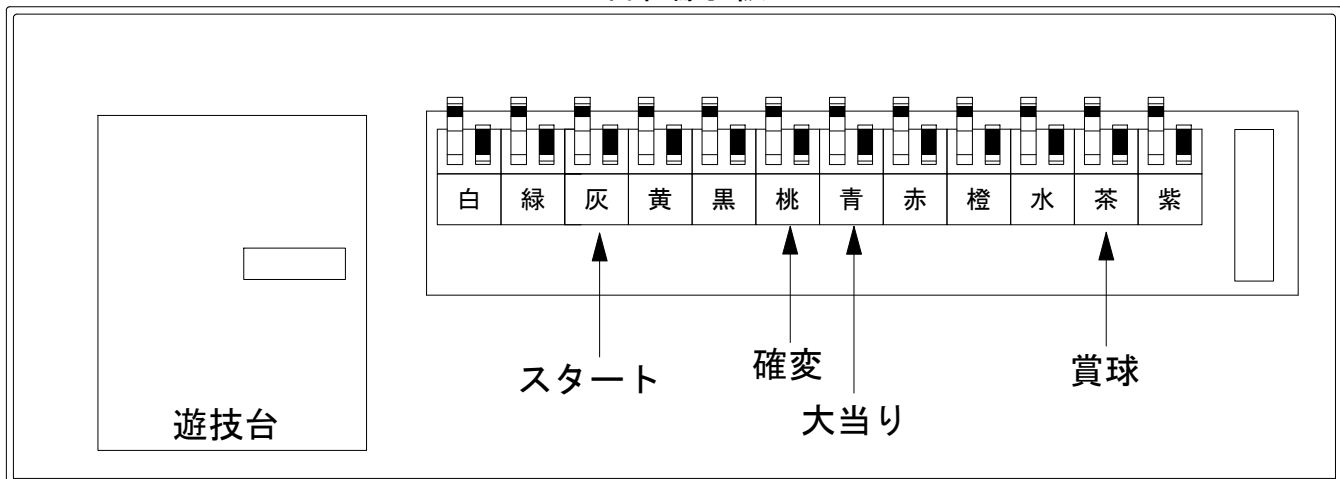

デー太郎（パチンコ） 取付配線資料 2016年11月14日 93-1

メーカー名	藤商事	
機種名	CR戦国恋姫	FPL FPW
入力変換ハーネスセット	A	DYR-H171
賞球入力変換ハーネス	B	DYR-H182

ハーネス結線図

外部端子板

出力情報

外部出力端子 (色)	名称	出力内容	電サポ	大当	※1	※2	
(白)	賞球	賞球払出し数10個毎に1回出力					
(緑)	扉・枠開放	前枠及び内枠開放中に又は受け皿開放中に出力					
情報端子1 (灰)	特別図柄確定回数	スタート回数を出力					→スタートに接続
情報端子2 (黄)	始動口	ヘソ・電チュー入賞数を出力					
情報端子3 (黒)	特図2遊技中	特図2遊技状態中を出力	○				
情報端子4 (桃)	大当り 特図2遊技中	大当り中、特図2遊技状態中を出力	○	○			→確変に接続 →大当りに接続
情報端子5 (青)	大当り	大当り中を出力		○			
情報端子6 (赤)	大当り 特図2小当り	大当り中、特図2小当り中を出力		○	○		
情報端子7 (橙)	大当り 全ての小当り	大当り中、全ての小当り中を出力		○	○	○	
情報端子8 (水)	非時短時 特図2入賞	非時短時特図2入賞を出力					
情報端子9 (茶)	メイン賞球	メイン賞球予定数を出力					→賞球線に接続
情報端子10 (紫)	セキュリティ	不正エラーをホールコンへ出力					

※1：特図2小当り ※2：全ての小当り