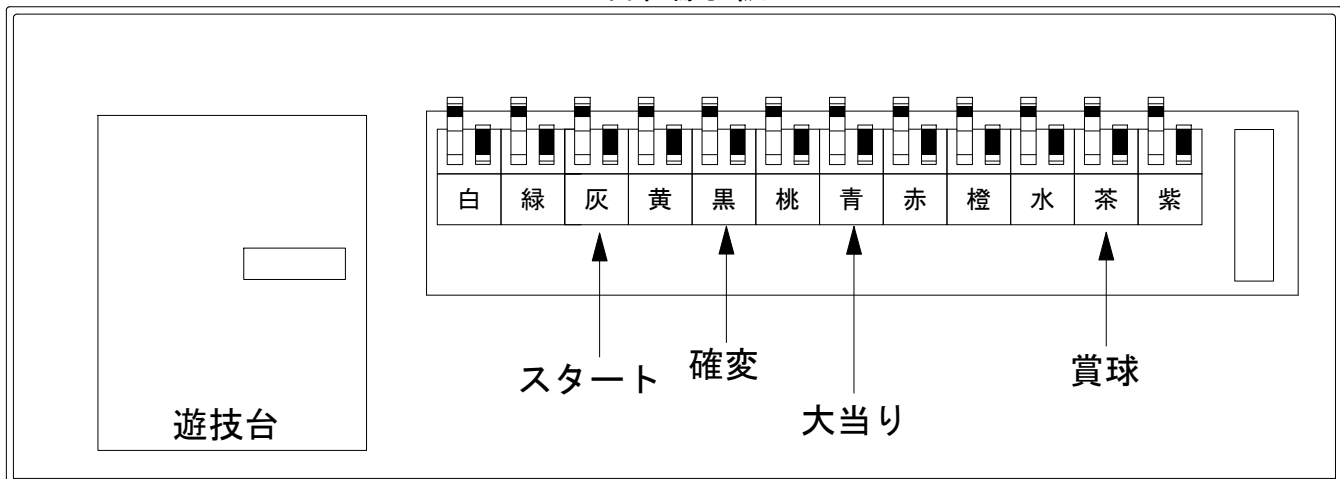

デー太郎（パチンコ）取付配線資料 2016年03月16日 89

| | | |
|-------------|-----------|----------|
| メーカー名 | 藤商事 | |
| 機種名 | CR東京レイヴンズ | FPTX |
| 入力変換ハーネスセット | A | DYR-H171 |
| 賞球入力変換ハーネス | B | DYR-H182 |

ハーネス結線図

外部端子板

出力情報

| 外部出力端子 | (色) | 名称 | 出力内容 | 電サポ | 大当 | 小当 | | |
|--------|-----|------------------|----------------------------------|-----|----|----|--|----------|
| | (白) | 賞球 | 賞球払出し数を10個以上記憶している場合、記憶から10減算し出力 | | | | | |
| | (緑) | 扉・枠開放 | ガラス扉及び内枠開放中に出力 | | | | | |
| 情報端子1 | (灰) | 特別図柄確定回数 | スタート回数を出力 | | | | | →スタートに接続 |
| 情報端子2 | (黄) | 始動口 | ヘソ・電チュー入賞数を出力 | | | | | |
| 情報端子3 | (黒) | 大当り及び変動短縮 | 大当り中及び電チューサポート中を出力 | ○ | ○ | | | →確変に接続 |
| 情報端子4 | (桃) | 変動短縮 | 電チューサポート中を出力 | ○ | | | | |
| 情報端子5 | (青) | 大当り | 大当り中を出力 | | ○ | | | →大当りに接続 |
| 情報端子6 | (赤) | 大当り及び開放延長中以外の小当り | 大当り中及び開放延長中以外の小当りを出力 | | ○ | ○ | | |
| 情報端子7 | (橙) | 上アタッカー入賞 | 上アタッカーの入賞を出力 | | | | | |
| 情報端子8 | (水) | 特定領域通過時の大当り | 特定領域通過時の大当りを出力 | | | | | |
| 情報端子9 | (茶) | メイン賞球 | メイン賞球予定数を出力 | | | | | →賞球線に接続 |
| 情報端子10 | (紫) | セキュリティ | 不正エラーをホールコンへ出力 | | | | | |