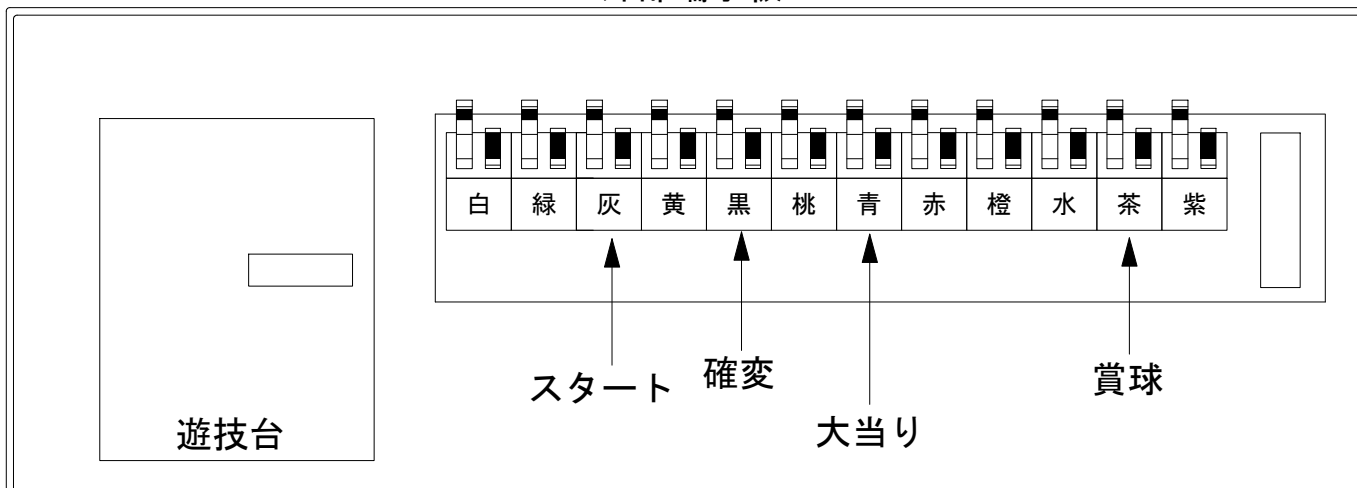

デー太郎（パチンコ） 取付配線資料 2015年10月03日 85

メーカー名	藤商事	
機種名	CR RAVE この世界こそが真実だ	FPM
入力変換ハーネスセット	A	DYR-H171
賞球入力変換ハーネス	B	DYR-H182

ハーネス結線図

外部端子板

出力情報

外部出力端子	(色)	名称	出力内容	変動短縮	大当			
	(白)	賞球	賞球払出し数を10個以上記憶している場合、記憶から10減算し出力					
	(緑)	扉・枠開放	ガラス扉及び内枠開放中に出力					
情報端子1	(灰)	特別図柄確定回数	スタート回数を出力					→スタートに接続
情報端子2	(黄)	始動口	ヘソ・電チュー入賞数を出力					
情報端子3	(黒)	開放延長付大当り及び変動短縮	開放延長付大当り中及び電チューサポート中を出力	○	○			→確変に接続
情報端子4	(桃)	変動短縮	電チューサポート中を出力	○				
情報端子5	(青)	大当り	大当り中を出力		○			→大当りに接続
情報端子6	(赤)	特別図柄1変動回数	特別図柄1の変動回数を出力					
情報端子7	(橙)	特別図柄2始動口	特別図柄2始動口に遊技球が通過した時出力					
情報端子8	(水)	特別図柄1始動口	特別図柄1始動口に遊技球が通過した時出力					
情報端子9	(茶)	メイン賞球	メイン賞球予定数を出力					→賞球線に接続
情報端子10	(紫)	セキュリティ	不正エラーをホールコンへ出力					