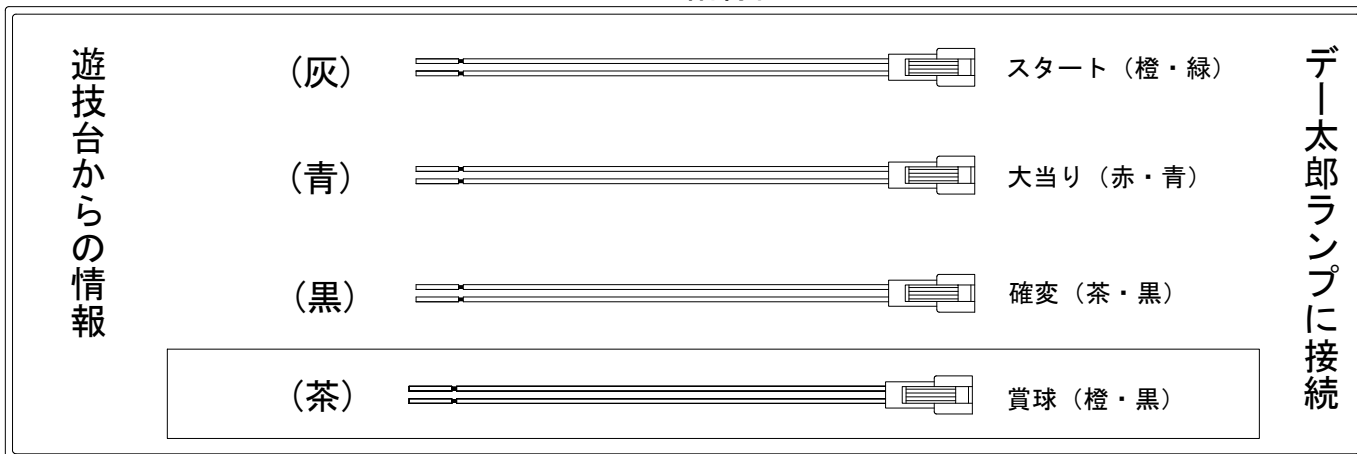

デー太郎（パチンコ） 取付配線資料 2015年10月03日 85

メーカー名	藤商事	
機種名	CR RAVE この世界こそが真実だ	FPM
入力変換ハーネスセット	A	DYR-H171
賞球入力変換ハーネス	B	DYR-H182

ハーネス結線図

外部端子板

出力情報

外部出力端子	(色)	名称	出力内容	変動短縮	大当			
	(白)	賞球	賞球払出し数を10個以上記憶している場合、記憶から10減算し出力					
	(緑)	扉・枠開放	ガラス扉及び内枠開放中に出力					
情報端子1	(灰)	特別図柄確定回数	スタート回数を出力					→スタートに接続
情報端子2	(黄)	始動口	ヘソ・電チュー入賞数を出力					
情報端子3	(黒)	開放延長付大当り及び変動短縮	開放延長付大当り中及び電チューサポート中を出力	○	○			→確変に接続
情報端子4	(桃)	変動短縮	電チューサポート中を出力	○				
情報端子5	(青)	大当り	大当り中を出力		○			→大当りに接続
情報端子6	(赤)	特別図柄1変動回数	特別図柄1の変動回数を出力					
情報端子7	(橙)	特別図柄2始動口	特別図柄2始動口に遊技球が通過した時出力					
情報端子8	(水)	特別図柄1始動口	特別図柄1始動口に遊技球が通過した時出力					
情報端子9	(茶)	メイン賞球	メイン賞球予定数を出力					→賞球線に接続
情報端子10	(紫)	セキュリティ	不正エラーをホールコンへ出力					