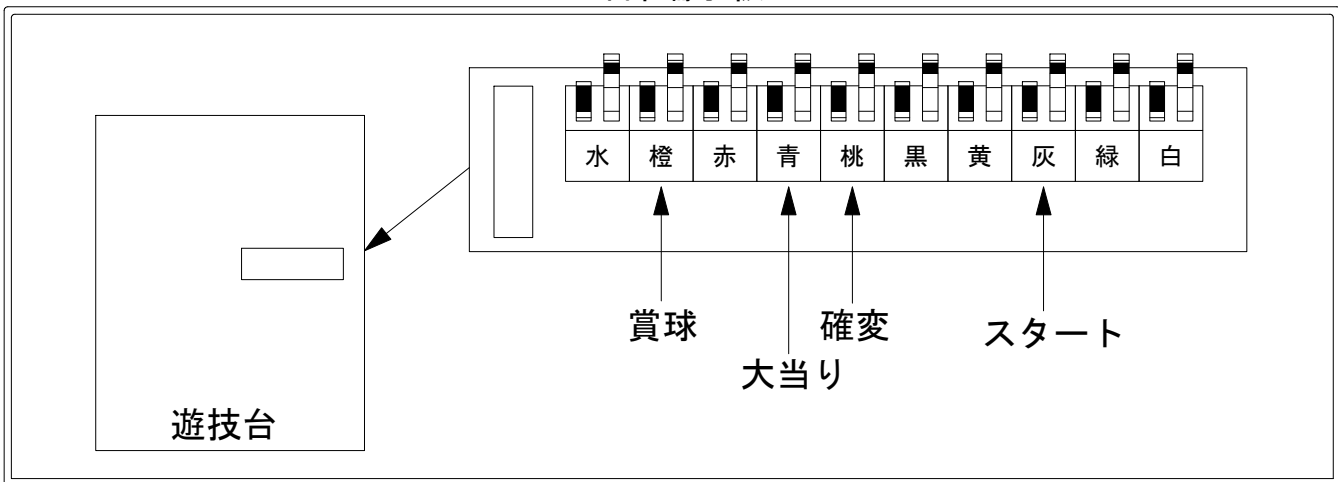

デー太郎（パチンコ） 取付配線資料 2014年06月12日 74

メーカー名	藤商事	
機種名	CR嬢王	FPS FPW
入力変換ハーネスセット	A	DYR-H171
賞球入力変換ハーネス	B	DYR-H182

ハーネス結線図

外部端子板

出力情報

外部出力端子 (色)	名称	出力内容	変動短縮	大当り			
(白)	賞球	賞球払出し数を10個以上記憶している場合、記憶から10減算し出力					
(緑)	扉・枠開放	ガラス扉及び内枠開放中に出力					
情報端子1 (灰)	特別図柄確定回数	スタート回数を出力					→スタートに接続
情報端子2 (黄)	始動口	ヘソ・電チュー入賞数を出力					
情報端子3 (黒)	変動短縮	電チューサポート状態中の情報を出力	○				
情報端子4 (桃)	大当り及び変動短縮	大当り中の情報を出力 及び電チューサポート状態中の情報を出力	○	○			→確変に接続
情報端子5 (青)	大当り	大当り中の情報を出力		○			→大当りに接続
情報端子6 (赤)	特別図柄1確定回数	特別図柄1のスタート回数を出力					
情報端子7 (橙)	メイン賞球	入賞口への入賞のタイミングで払い出し数を加算 10個単位で賞球を出力					→賞球線に接続
情報端子8 (水)	セキュリティ	不正エラーをホールコンへ出力					