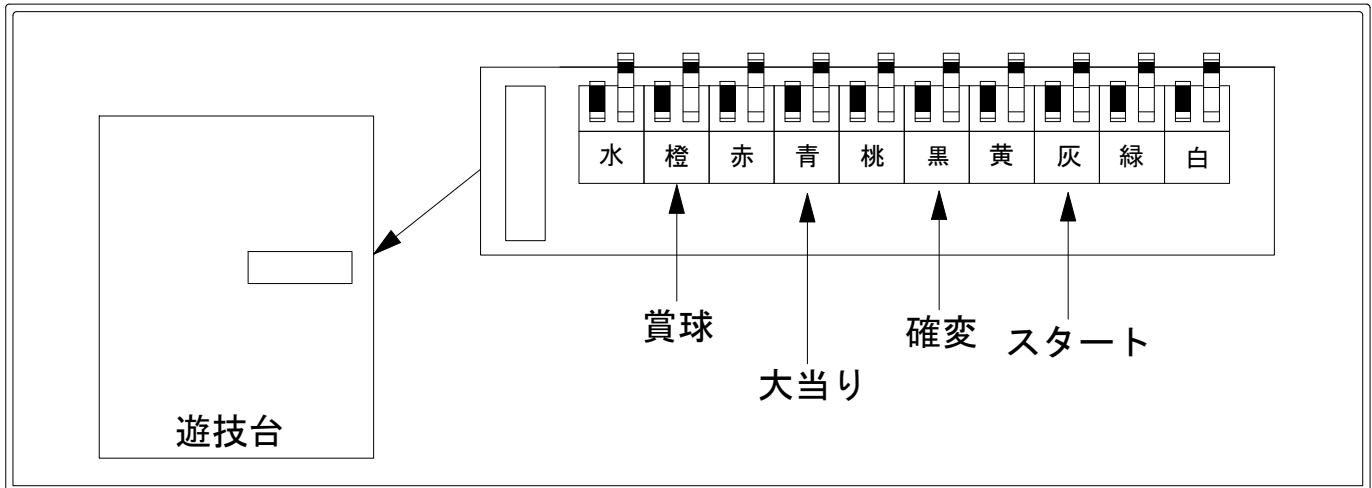

デー太郎（パチンコ） 取付配線資料 2013年11月6日 67-1

メーカー名	藤商事	
機種名	CR呪怨	FPF FPS FPWZ
入力変換ハーネスセット	A	DYR-H171
賞球入力変換ハーネス	B	DYR-H182

ハーネス結線図

外部端子板

出力情報

外部出力端子	色	名称	出力内容	変動短縮	※1	※2	小当	
	白	賞球	賞球払出し数を10個以上記憶している場合記憶から10減算し出力					
	緑	扉・枠開放	ガラス扉及び内枠開放中に出力					
情報端子1	灰	特別図柄確定回数	特別図柄1及び特別図柄2の確定時に出力					→スタートに接続
情報端子2	黄	始動口	ヘソ・電チュー入賞数を出力					
情報端子3	黒	開放延長付き大当り及び変動短縮	電チューサポートの付く大当り及び電チューサポート状態中の情報を出力	○	○			→確変に接続
情報端子4	桃	開放延長付き大当り	電チューサポートの付く大当り中の情報を出力		○			
情報端子5	青	大当り	大当り中に出力		○	○		→大当りに接続
情報端子6	赤	大当り及び開放延長中以外の小当り	大当り及び電チューサポート状態中以外の小当り情報を出力				○	
情報端子7	橙	メイン賞球	入賞口への入賞のタイミング払い出し数を加算。賞球の払い出し数を10個以上記憶している場合、記憶から10減算し出力					→賞球線に接続
情報端子8	水	セキュリティ	RAMクリア、不正入賞、磁気センサ、電波センサ、入賞口スイッチエラーを出力					

※1→大当り終了後電チューサボあり大当り ※2→大当り終了後電チューサボなし大当り