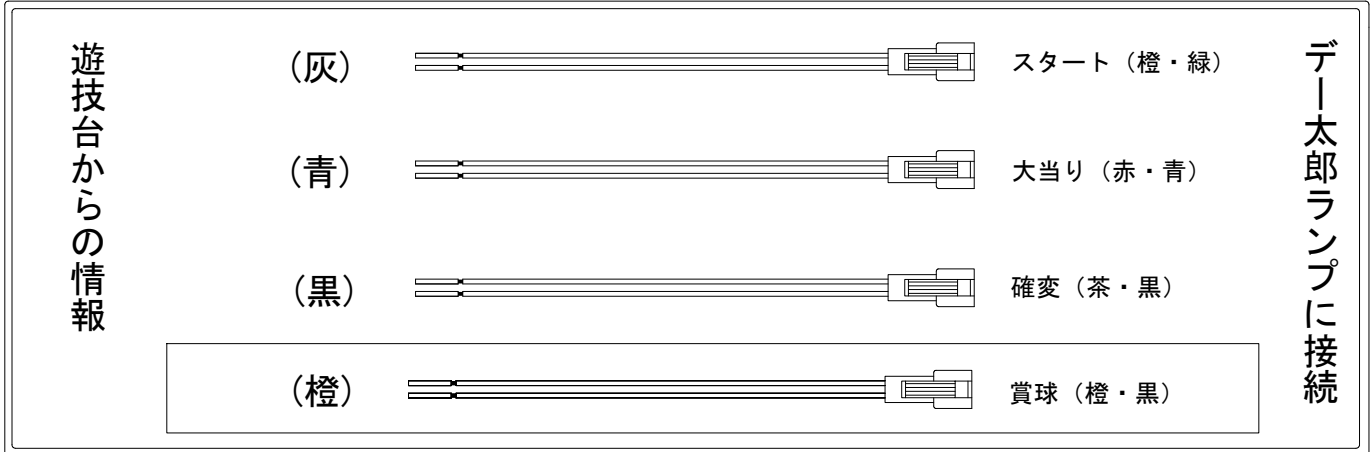

デー太郎（パチンコ） 取付配線資料 2013年11月6日 67-1

メーカー名	藤商事	
機種名	CR呪怨	FPF FPS FPWZ
入力変換ハーネスセット	A	DYR-H171
賞球入力変換ハーネス	B	DYR-H182

ハーネス結線図

外部端子板

出力情報

外部出力端子	色	名称	出力内容	変動短縮	※1	※2	小当	
	白	賞球	賞球払出し数を10個以上記憶している場合記憶から10減算し出力					
	緑	扉・枠開放	ガラス扉及び内枠開放中に出力					
情報端子1	灰	特別図柄確定回数	特別図柄1及び特別図柄2の確定時に出力					→スタートに接続
情報端子2	黄	始動口	ヘソ・電チュー入賞数を出力					
情報端子3	黒	開放延長付き大当り及び変動短縮	電チューサポートの付く大当り及び電チューサポート状態中の情報を出力	○	○			→確変に接続
情報端子4	桃	開放延長付き大当り	電チューサポートの付く大当り中の情報を出力		○			
情報端子5	青	大当り	大当り中に出力		○	○		→大当りに接続
情報端子6	赤	大当り及び開放延長中以外の小当り	大当り及び電チューサポート状態中以外の小当り情報を出力				○	
情報端子7	橙	メイン賞球	入賞口への入賞のタイミング払い出し数を加算。賞球の払い出し数を10個以上記憶している場合、記憶から10減算し出力					→賞球線に接続
情報端子8	水	セキュリティ	RAMクリア、不正入賞、磁気センサ、電波センサ、入賞口スイッチエラーを出力					

※1→大当り終了後電チューサボあり大当り ※2→大当り終了後電チューサボなし大当り