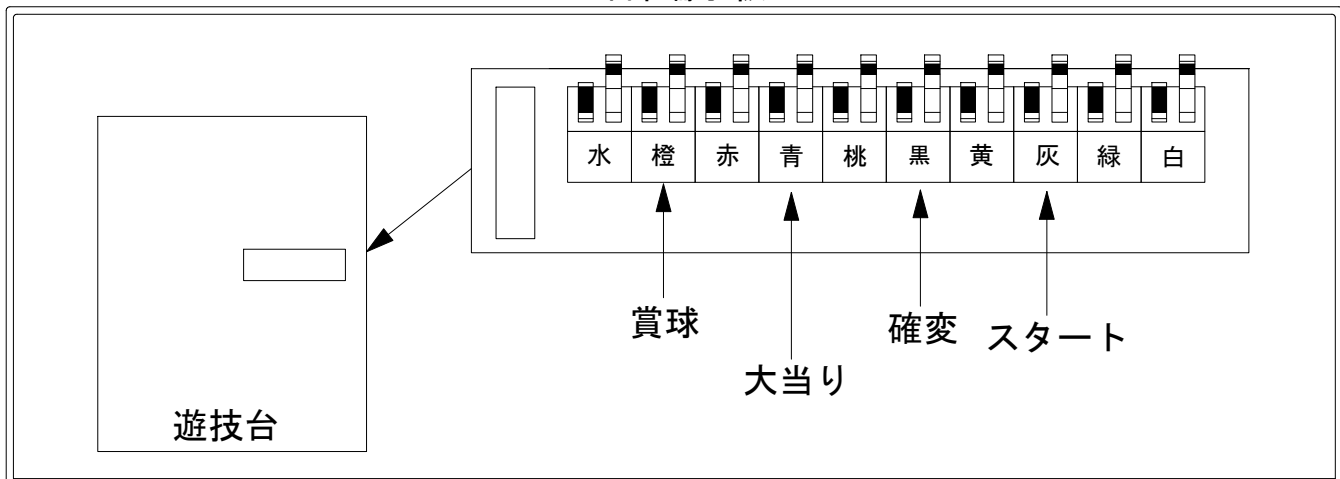

# デー太郎（パチンコ） 取付配線資料 2012年3月30日 56-1

|             |        |             |
|-------------|--------|-------------|
| メーカー名       | 藤商事    |             |
| 機種名         | CR地獄少女 | FPL FPH FPW |
| 入力変換ハーネスセット | A      | DYR-H171    |
| 賞球入力変換ハーネス  | B      | DYR-H182    |

## ハーネス結線図

## 外部端子板

## 出力情報

| 外部出力端子 (色) | 名称               | 出力内容   | 変動短縮 | ※1 | ※2 | 小当 |
|------------|------------------|--|------|----|----|----|
| (白)        | 賞球               | 賞球出力   |      |    |    |    |
| (緑)        | 扉・枠開放            | ガラス扉及び内枠開放中に出力   |      |    |    |    |
| 情報端子1 (灰)  | 特別図柄確定回数         | 特別図柄1及び特別図柄2の確定時に出力                                      |      |    |    |    |
| 情報端子2 (黄)  | 始動口              | 始動口入賞毎に出力  |      |    |    |    |
| 情報端子3 (黒)  | 開放延長付き大当り及び変動短縮  | 電チューサポートの付く大当り及び電チューサポート状態中の情報を出力                        | ○    | ○  |    |    |
| 情報端子4 (桃)  | 大当り及び変動短縮        | 電チューサポートの付く大当り中の情報を出力                                    |      | ○  |    |    |
| 情報端子5 (青)  | 大当り              | 大当り中に出力  |      | ○  | ○  |    |
| 情報端子6 (赤)  | 大当り及び開放延長中以外の小当り | 大当り中・電チューサポート状態中以外の小当り情報を出力                              |      | ○  | ○  | ○  |
| 情報端子7 (橙)  | メイン賞球            | 入賞口への入賞のタイミング払い出し数を加算。賞球の払い出し数を10個以上記憶している場合、記憶から10減算し出力 |      |    |    |    |
| 情報端子8 (水)  | セキュリティ           | RAMクリア、不正入賞、磁気センサ、電波センサ、入賞口スイッチエラーを出力                    |      |    |    |    |