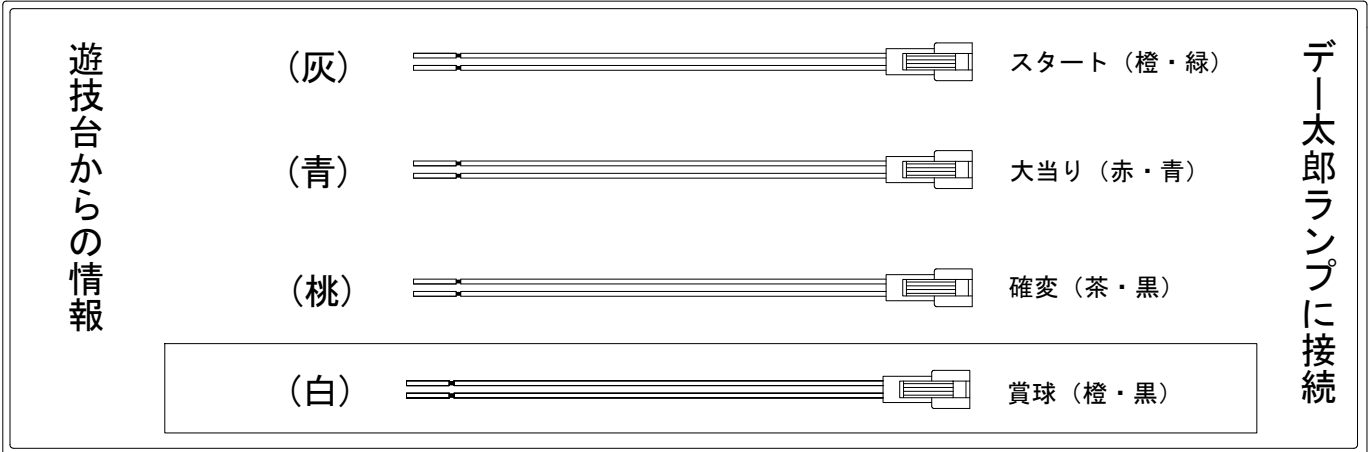

デー太郎（パチンコ） 取付配線資料 2011年2月2日 52

メーカー名	藤商事	
機種名	CR新暴れん坊将軍～不死身の闇烏～	FPM FPH
入力変換ハーネスセット	A	DYR-H171
賞球入力変換ハーネス	B	DYR-H182

ハーネス結線図

外部端子板

出力情報

外部出力端子	(色)	名称	出力内容	変動短縮	15R	2R		
	(白)	賞球	賞球出力					→賞球線に接続
	(緑)	扉・枠開放	ガラス扉及び内枠開放中に出力					
情報端子1	(灰)	特別図柄確定回数	特別図柄1及び特別図柄2の確定時に出力					→スタートに接続
情報端子2	(黄)	始動口	始動口入賞毎に出力					
情報端子3	(黒)	変動短縮	変動短縮機能作動中に出力	○				
情報端子4	(桃)	大当り及び変動短縮	大当り動作開始から大当り動作終了まで及び時短中に出力	○	○	○		→確変に接続
情報端子5	(青)	大当り	大当り動作開始から大当り動作終了まで出力		○	○		→大当りに接続
情報端子6	(赤)	特別図柄1確定回数	特別図柄1の確定時に出力					
情報端子7	(橙)	メイン賞球	入賞口への入賞のタイミングで払い出し数を10個以上記憶している場合、記憶から10個減算し出力					
情報端子8	(水)	セキュリティ	不正出力					