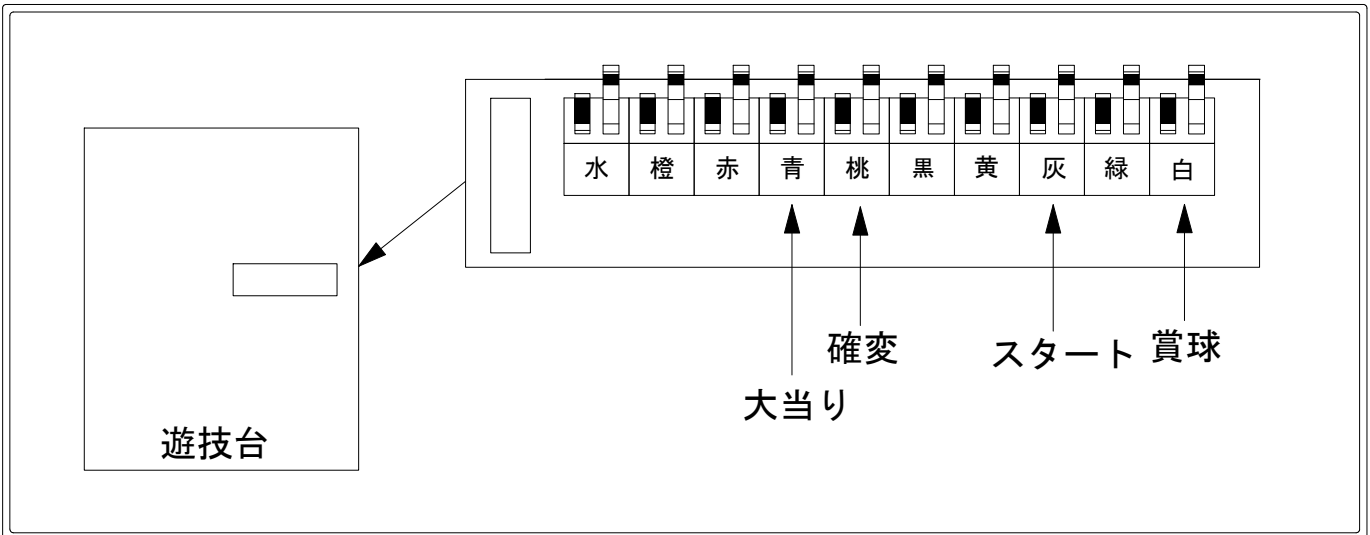

デー太郎（パチンコ） 取付配線資料 2011年2月2日 52

メーカー名	藤商事	
機種名	CR新暴れん坊将軍～不死身の闇烏～	FPM FPH
入力変換ハーネスセット	A	DYR-H171
賞球入力変換ハーネス	B	DYR-H182

ハーネス結線図

外部端子板

出力情報

外部出力端子	(色)	名称	出力内容	変動短縮	15R	2R		
	(白)	賞球	賞球出力					→賞球線に接続
	(緑)	扉・枠開放	ガラス扉及び内枠開放中に出力					
情報端子1	(灰)	特別図柄確定回数	特別図柄1及び特別図柄2の確定時に出力					→スタートに接続
情報端子2	(黄)	始動口	始動口入賞毎に出力					
情報端子3	(黒)	変動短縮	変動短縮機能作動中に出力	○				
情報端子4	(桃)	大当り及び変動短縮	大当り動作開始から大当り動作終了まで及び時短中に出力	○	○	○		→確変に接続
情報端子5	(青)	大当り	大当り動作開始から大当り動作終了まで出力		○	○		→大当りに接続
情報端子6	(赤)	特別図柄1確定回数	特別図柄1の確定時に出力					
情報端子7	(橙)	メイン賞球	入賞口への入賞のタイミングで払い出し数を10個以上記憶している場合、記憶から10個減算し出力					
情報端子8	(水)	セキュリティ	不正出力					