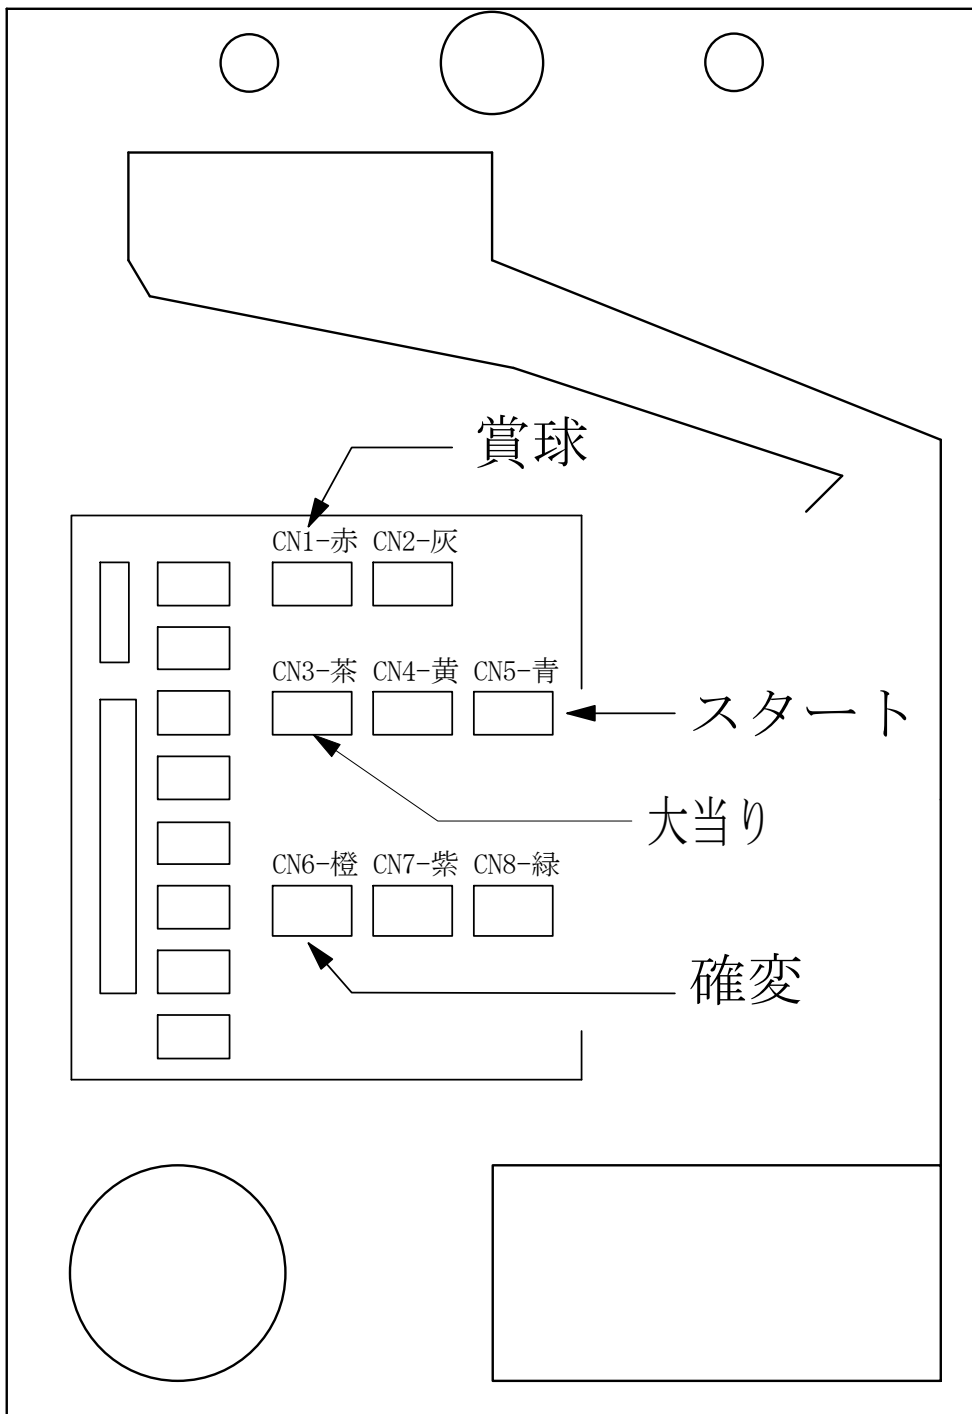

デー太郎 (パチンコ) 取付配線資料

2007年2月15日

メーカー名	藤商事		
機種名	CR. リング		
台からの 情報出力	スタート		接点出力
	大当り		接点出力
	確率変動		
	大当り兼高確率		接点出力

特記事項
賞球接点出力

配線

(青)
凶柄確定回数
スタート (橙, 緑)

(茶)
大当り
大当り (赤, 青)

(橙)
確率変動
確率変動 (茶, 黒)

デー太郎 1 を配線
する場合

内を配線

入力変換アダプター
使用時は、別紙参照

デー太郎 2 . 3 . 5
を配線する場合

内を配線

メモ

入力	賞球
G	F