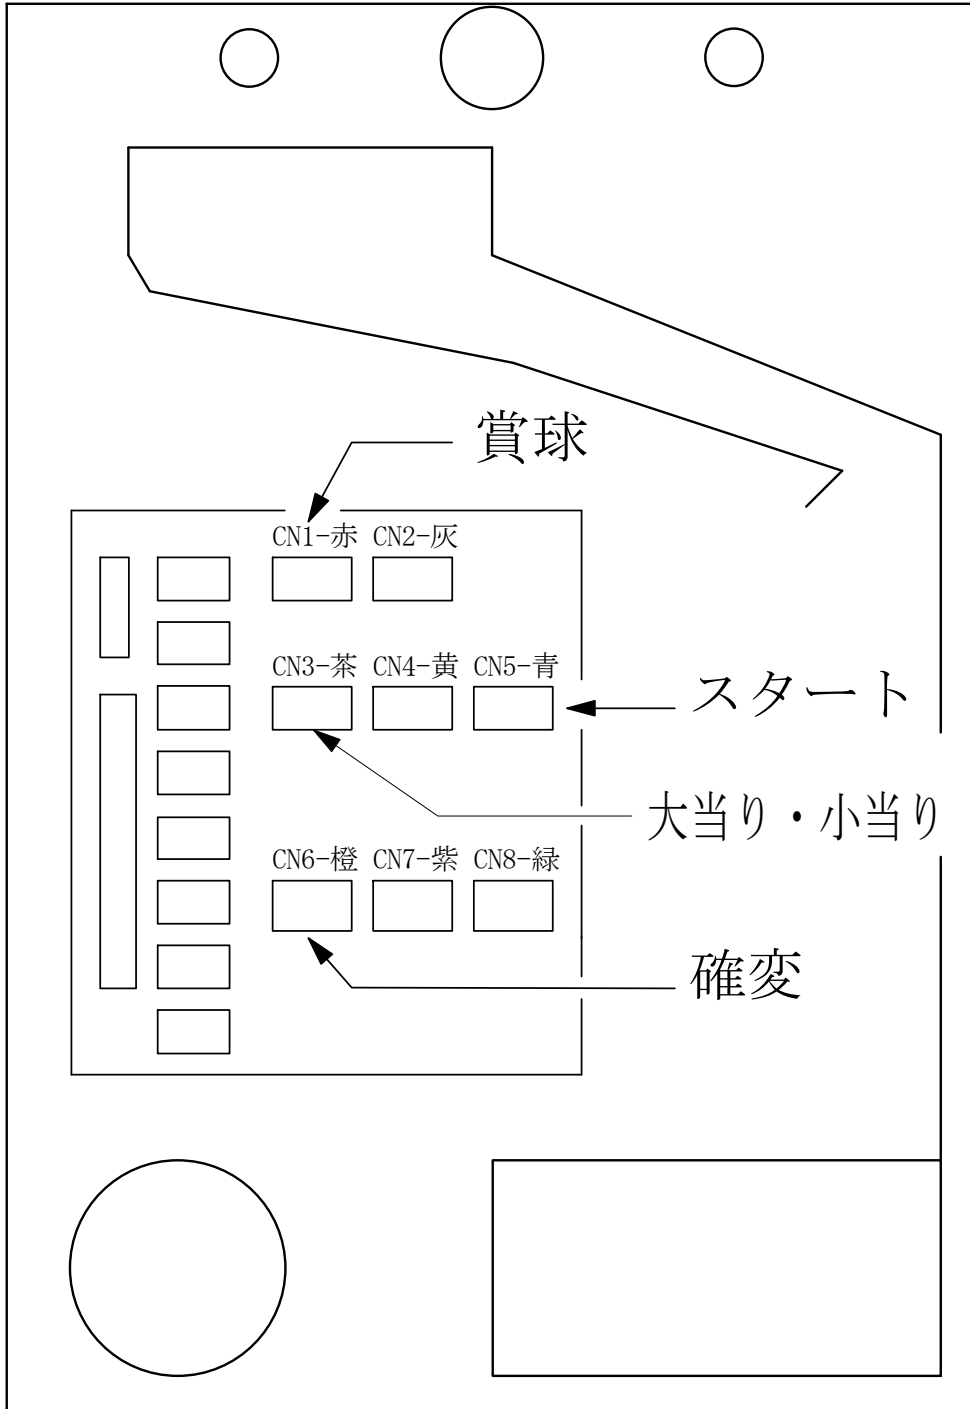

デー太郎 (パチンコ) 取付配線資料

2007年1月26日

メーカー名	藤商事		
機種名	CRAサンダーバードⅢ		
台からの 情報出力	スタート		接点出力
	大当り		接点出力
	確率変動		
	大当り兼高確率		接点出力

特記事項
賞球接点出力

配線

(青)
凶柄確定回数
スタート (橙, 緑)
(茶)
大当り
大当り (赤, 青)
(橙)
確率変動
確率変動 (茶, 黒)

デー太郎 1 を配線する場合

入力変換アダプター
使用時は、別紙参照

デー太郎 2. 3. 5
を配線する場合

メモ

入力	賞球
G	F