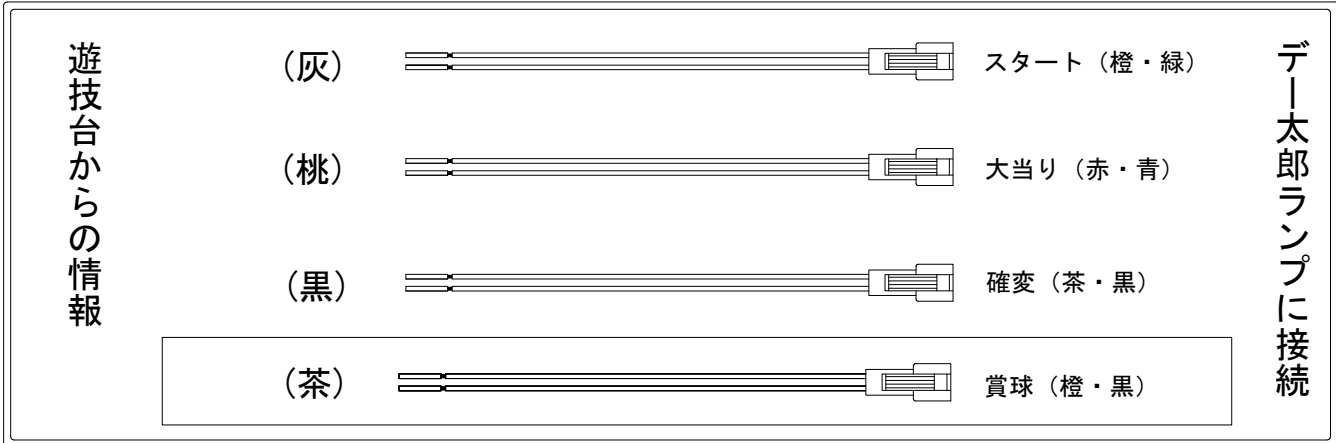

# デー太郎（パチンコ） 取付配線資料 2019年07月30日 116

メーカー名	藤商事		
機種名	Pリング	バースデイ	呪いの始まり FRX
入力変換ハーネスセット	A	DYR-H171	
賞球入力変換ハーネス	B	DYR-H182	

## ハーネス結線図

## 出力情報

外部出力端子 (色)	名称	出力内容	特殊遊技	大当	小当	
(白)	賞球	賞球払出し数10個以上記憶している場合、記憶から10減算し出力				
(緑)	扉・枠開放	ガラス扉及び内枠開放中に出力				
情報端子1 (灰)	特別図柄確定回数	スタート回数を出力				→スタートに接続
情報端子2 (黄)	始動口	ヘリ・電チュー入賞数を出力				
情報端子3 (黒)	特殊遊技状態	特殊遊技状態中を出力	○			→確変に接続
情報端子4 (桃)	大当り	大当り中を出力		○		→大当りに接続
情報端子5 (青)	小当り	小当り中を出力			○	
情報端子6 (赤)	大当り及び小当り	大当り中及び小当り中を出力		○	○	
情報端子7 (橙)	普通電動役物	電チューの入賞数を出力				
情報端子8 (水)	右入賞口	右入賞口の入賞数を出力				
情報端子9 (茶)	メイン賞球	入賞口への入賞タイミングで払出数を加算。10個単位で賞球を出力				→賞球線に接続
情報端子10 (紫)	セキュリティ	不正エラーをホールコンへ出力				