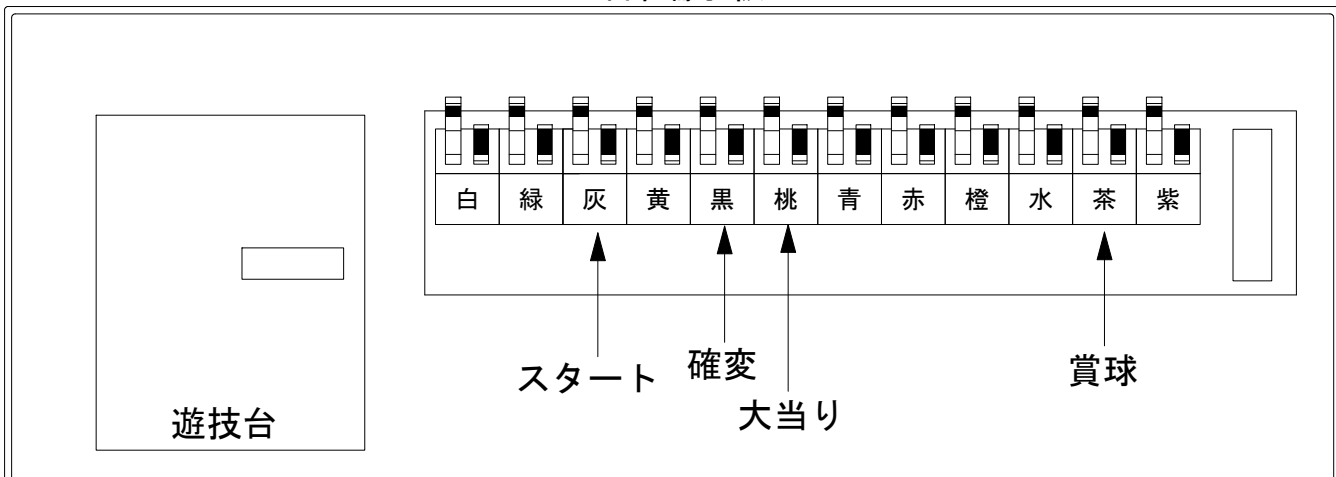

# デー太郎（パチンコ） 取付配線資料 2019年07月30日 116

メーカー名	藤商事		
機種名	Pリング	バースデイ	呪いの始まり FRX
入力変換ハーネスセット	A	DYR-H171	
賞球入力変換ハーネス	B	DYR-H182	

## ハーネス結線図

## 外部端子板

## 出力情報

外部出力端子 (色)	名称	出力内容	特殊遊技	大当	小当	
(白)	賞球	賞球払出し数10個以上記憶している場合、記憶から10減算し出力				
(緑)	扉・枠開放	ガラス扉及び内枠開放中に出力				
情報端子1 (灰)	特別図柄確定回数	スタート回数を出力				→スタートに接続
情報端子2 (黄)	始動口	ヘリ・電チュー入賞数を出力				
情報端子3 (黒)	特殊遊技状態	特殊遊技状態中を出力	○			→確変に接続
情報端子4 (桃)	大当り	大当り中を出力		○		→大当りに接続
情報端子5 (青)	小当り	小当り中を出力			○	
情報端子6 (赤)	大当り及び小当り	大当り中及び小当り中を出力		○	○	
情報端子7 (橙)	普通電動役物	電チューの入賞数を出力				
情報端子8 (水)	右入賞口	右入賞口の入賞数を出力				
情報端子9 (茶)	メイン賞球	入賞口への入賞タイミングで払出数を加算。10個単位で賞球を出力				→賞球線に接続
情報端子10 (紫)	セキュリティ	不正エラーをホールコンへ出力				