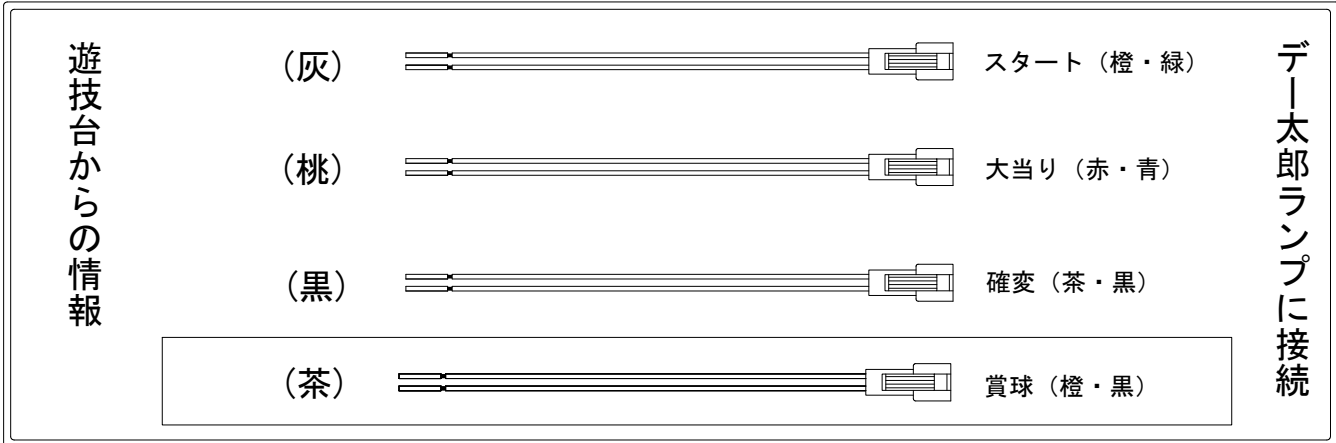

# デー太郎（パチンコ） 取付配線資料 2019年10月29日 113-1

メーカー名	藤商事	
機種名	P 緋弾のエリア A A	FE JD
入力変換ハーネスセット	A	DYR-H171
賞球入力変換ハーネス	B	DYR-H182

## ハーネス結線図