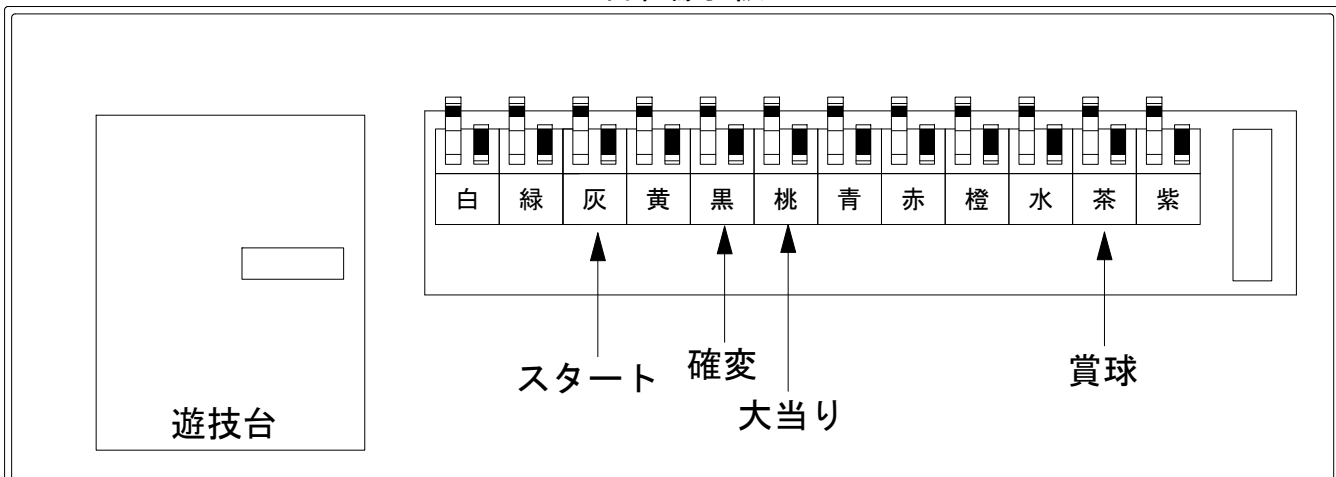

# デー太郎（パチンコ） 取付配線資料 2019年10月29日 113-1

メーカー名	藤商事	
機種名	P 緋弾のエリア A A	FE JD
入力変換ハーネスセット	A	DYR-H171
賞球入力変換ハーネス	B	DYR-H182

## ハーネス結線図

## 外部端子板

## 出力情報

外部出力端子 (色)	名称	出力内容	電サポ	大当	小当	
情報端子1 (白)	賞球	賞球払出し数10個以上記憶している場合、記憶から10減算し出力				
情報端子2 (緑)	扉・枠開放	ガラス扉及び内枠開放中に出力				
情報端子3 (灰)	特別図柄確定回数	スタート回数を出力				→スタートに接続
情報端子4 (黄)	始動口	ヘリ・電チュー入賞数を出力				
情報端子5 (黒)	特殊遊技状態	特殊遊技状態中を出力 ※1	○		○	→確変に接続
情報端子6 (桃)	大当り	大当り中を出力		○		→大当りに接続
情報端子7 (青)	大当り及び小当り	大当り中及び小当り中を出力		○	○	
情報端子8 (赤)	小当り	小当り中を出力			○	
情報端子9 (橙)	非時短時特図2入賞	時短未作動時の電チュー入賞数を出力				
情報端子10 (水)	ワープ通過	ワープの通過数を出力				
情報端子11 (茶)	メイン賞球	入賞口への入賞タイミングで払出数を加算。10個単位で賞球を出力				→賞球線に接続
情報端子12 (紫)	セキュリティ	不正エラーをホールコンへ出力				