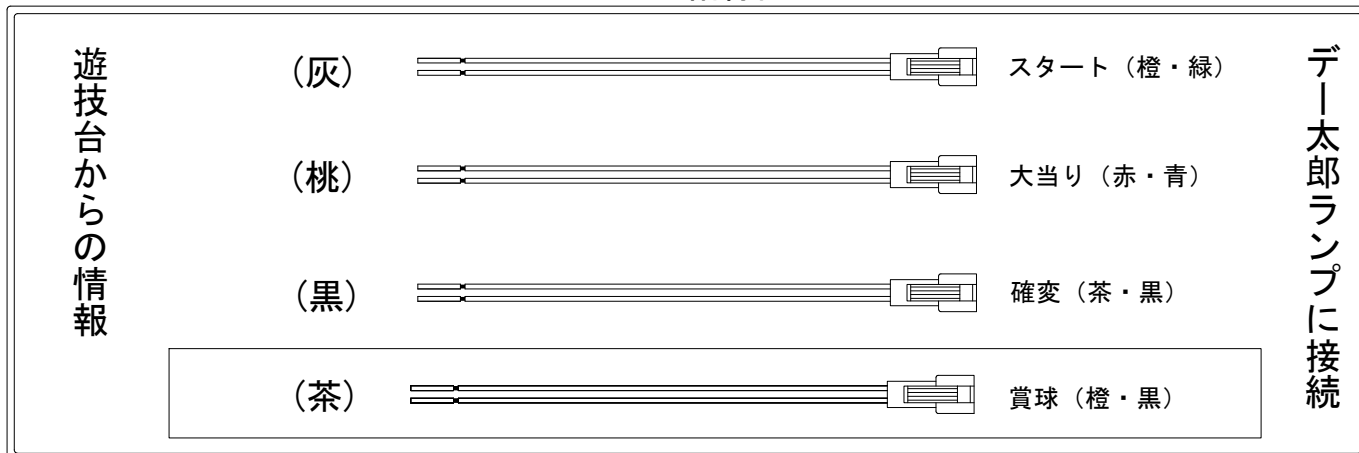

デー太郎（パチンコ）取付配線資料 2019年03月12日 111-1

メーカー名	藤商事	
機種名	P 藤丸くん30min	4000FGZ FF FHX
入力変換ハーネスセット	A	DYR-H171
賞球入力変換ハーネス	B	DYR-H182

ハーネス結線図

外部端子板

出力情報

外部出力端子	(色)	名称	出力内容	電サポ	大当	小当		
	(白)	賞球	賞球払出し数10個以上記憶している場合、記憶から10減算し出力					
	(緑)	扉・枠開放	ガラス扉及び内枠開放中に出力					
情報端子1	(灰)	特別図柄確定回数	スタート回数を出力					→スタートに接続
情報端子2	(黄)	始動口	ヘソ・電チュー入賞数を出力					
情報端子3	(黒)	大当り及び変動短縮	大当り中及び電チューサポート状態中を出力	○	○			→確変に接続
情報端子4	(桃)	大当り	大当り中を出力		○			→大当りに接続
情報端子5	(青)	小当り	小当り中を出力			○		
情報端子6	(赤)	大当り及び非時短時の小当り	大当り中及び、非時短時の小当り中を出力		○	○		
情報端子7	(橙)	左通路	左サイドスイッチの通過数を出力					
情報端子8	(水)	右下入賞口	右下入賞口の入賞数を出力					
情報端子9	(茶)	メイン賞球	入賞口への入賞タイミングで払出数を加算。10個単位で賞球を出力					→賞球線に接続
情報端子10	(紫)	セキュリティ	不正エラーをホールコンへ出力					