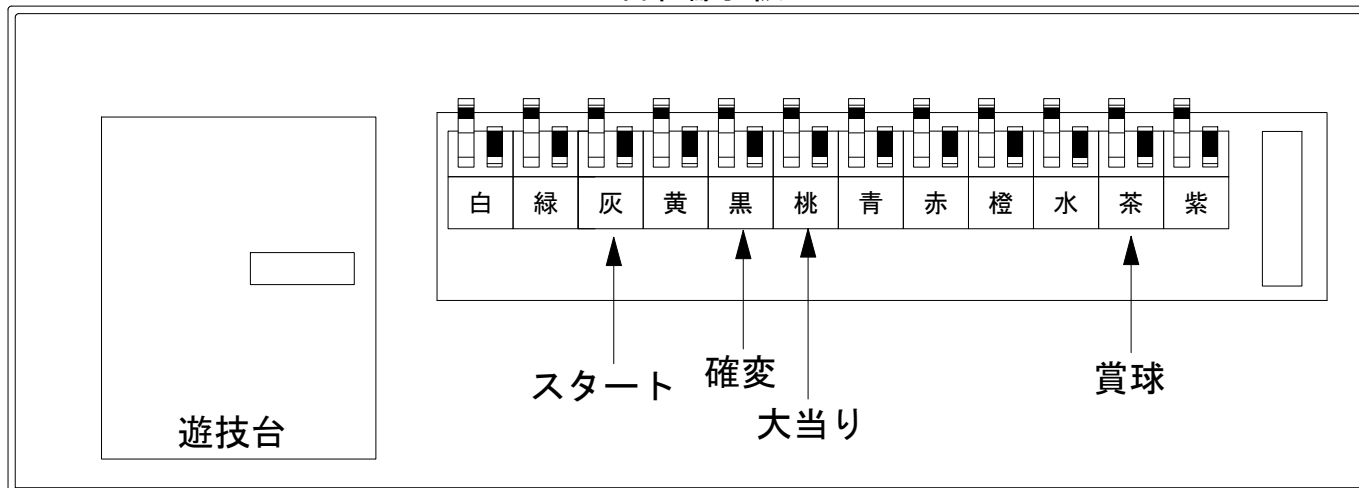

デー太郎（パチンコ）取付配線資料 2019年03月12日 111-1

メーカー名	藤商事	
機種名	P 藤丸くん30min	4000FGZ FF FHX
入力変換ハーネスセット	A	DYR-H171
賞球入力変換ハーネス	B	DYR-H182

ハーネス結線図

外部端子板

出力情報

外部出力端子	(色)	名称	出力内容	電サポ	大当	小当		
	(白)	賞球	賞球払出し数10個以上記憶している場合、記憶から10減算し出力					
	(緑)	扉・枠開放	ガラス扉及び内枠開放中に出力					
情報端子1	(灰)	特別図柄確定回数	スタート回数を出力					→スタートに接続
情報端子2	(黄)	始動口	ヘソ・電チュー入賞数を出力					
情報端子3	(黒)	大当り及び変動短縮	大当り中及び電チューサポート状態中を出力	○	○			→確変に接続
情報端子4	(桃)	大当り	大当り中を出力		○			→大当りに接続
情報端子5	(青)	小当り	小当り中を出力			○		
情報端子6	(赤)	大当り及び非時短時の小当り	大当り中及び、非時短時の小当り中を出力		○	○		
情報端子7	(橙)	左通路	左サイドスイッチの通過数を出力					
情報端子8	(水)	右下入賞口	右下入賞口の入賞数を出力					
情報端子9	(茶)	メイン賞球	入賞口への入賞タイミングで払出数を加算。10個単位で賞球を出力					→賞球線に接続
情報端子10	(紫)	セキュリティ	不正エラーをホールコンへ出力					