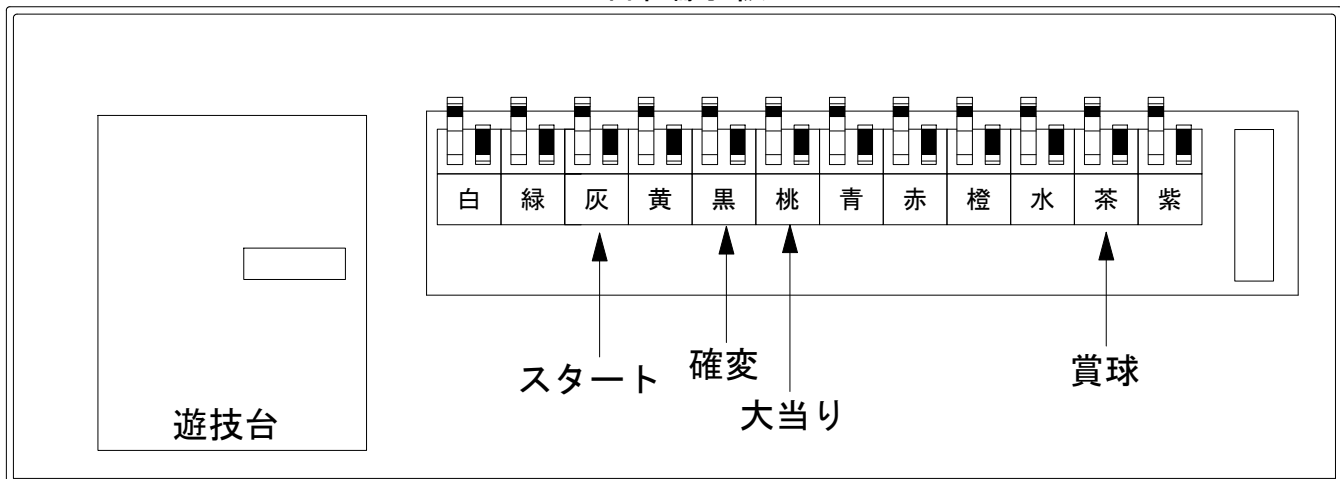

デー太郎（パチンコ） 取付配線資料 2018年11月27日 108-1

メーカー名	藤商事	
機種名	PA喰霊-零-葵上～あおいのうえ～	P FS
入力変換ハーネスセット	A	DYR-H171
賞球入力変換ハーネス	B	DYR-H182

ハーネス結線図

外部端子板

出力情報

外部出力端子 (色)	名称	出力内容	電サポ	大当				
情報端子1 (白)	賞球	賞球払出し数10個以上記憶している場合、記憶から10減算し出力						
情報端子2 (緑)	扉・枠開放	ガラス扉及び内枠開放中に出力						
情報端子3 (灰)	特別図柄 確定回数	スタート回数を出力						→スタートに接続
情報端子4 (黄)	始動口	ヘソ・電チュー入賞数を出力						
情報端子5 (黒)	大当り及び 変動短縮	大当り中及び電チューサポート状態中を出力	○	○				→確変に接続
情報端子6 (桃)	大当り	大当り中を出力		○				→大当りに接続
情報端子7 (青)	特別図柄1 始動口	特別図柄1始動口スイッチが遊技球の通過を出力						
情報端子8 (赤)	特別図柄2 始動口	特別図柄2始動口スイッチが遊技球の通過を出力						
情報端子9 (橙)	特別図柄1 確定回数	特別図柄1のスタート回数を出力						
情報端子10 (水)	右下入賞口	右下入賞口スイッチが遊技球の通過を出力						
情報端子11 (茶)	メイン賞球	入賞口への入賞タイミングで払出数を加算。10個単位で賞球を出力						→賞球線に接続
情報端子12 (紫)	セキュリティ	不正エラーをホールコンへ出力						