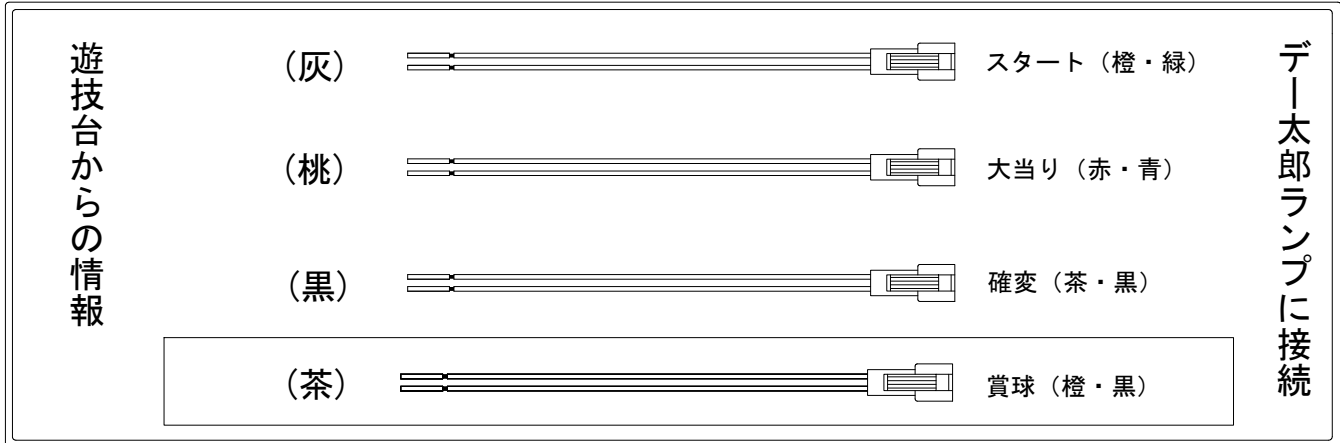

デー太郎（パチンコ） 取付配線資料 2018年11月27日 108-1

メーカー名	藤商事	
機種名	PA喰霊-零-葵上～あおいのうえ～	P FS
入力変換ハーネスセット	A	DYR-H171
賞球入力変換ハーネス	B	DYR-H182

ハーネス結線図

外部端子板

出力情報

外部出力端子 (色)	名称	出力内容	電サポ	大当				
情報端子1 (白)	賞球	賞球払出し数10個以上記憶している場合、記憶から10減算し出力						
情報端子2 (緑)	扉・枠開放	ガラス扉及び内枠開放中に出力						
情報端子3 (灰)	特別図柄 確定回数	スタート回数を出力						→スタートに接続
情報端子4 (黄)	始動口	ヘソ・電チュー入賞数を出力						
情報端子5 (黒)	大当り及び 変動短縮	大当り中及び電チューサポート状態中を出力	○	○				→確変に接続
情報端子6 (桃)	大当り	大当り中を出力		○				→大当りに接続
情報端子7 (青)	特別図柄1 始動口	特別図柄1始動口スイッチが遊技球の通過を出力						
情報端子8 (赤)	特別図柄2 始動口	特別図柄2始動口スイッチが遊技球の通過を出力						
情報端子9 (橙)	特別図柄1 確定回数	特別図柄1のスタート回数を出力						
情報端子10 (水)	右下入賞口	右下入賞口スイッチが遊技球の通過を出力						
情報端子11 (茶)	メイン賞球	入賞口への入賞タイミングで払出数を加算。10個単位で賞球を出力						→賞球線に接続
情報端子12 (紫)	セキュリティ	不正エラーをホールコンへ出力						