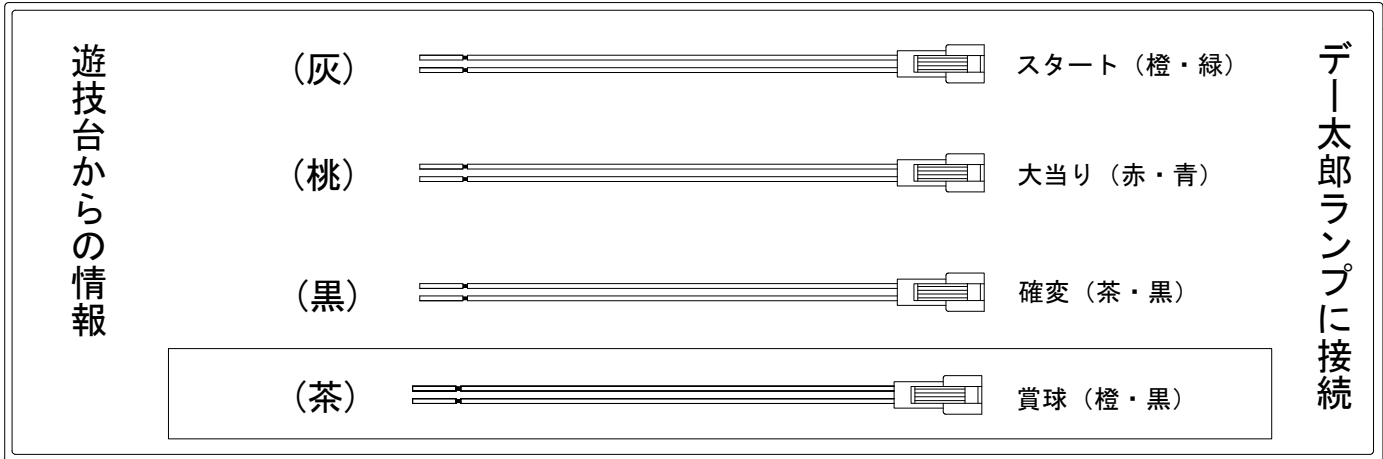

デー太郎（パチンコ） 取付配線資料 2018年07月24日 105

メーカー名	藤商事	
機種名	CRリング 呪縛RUSH	FPM
入力変換ハーネスセット	A	DYR-H171
賞球入力変換ハーネス	B	DYR-H182

ハーネス結線図

外部端子板

出力情報

外部出力端子	(色)	名称	出力内容	特殊遊技	大当				
	(白)	賞球	賞球払出し数10個以上記憶している場合、記憶から10減算し出力						
	(緑)	扉・枠開放	ガラス扉及び内枠開放中に出力						
情報端子1	(灰)	特別図柄確定回数	スタート回数を出力						→スタートに接続
情報端子2	(黄)	始動口	ヘソ・電チュー入賞数を出力						
情報端子3	(黒)	特殊遊技状態	特殊遊技状態中を出力	○					→確変に接続
情報端子4	(桃)	大当り	大当り中を出力		○				→大当りに接続
情報端子5	(青)	特殊遊技状態中の小当り	特殊遊技状態中の小当りを出力						
情報端子6	(赤)	特殊遊技状態中の下大入賞口	特殊遊技状態中の下大入賞口の入賞数を出力						
情報端子7	(橙)	普通電動役物	普通電動役物の入賞数を出力						
情報端子8	(水)	右下入賞口	右下始動口スイッチが遊技球の通過を出力						
情報端子9	(茶)	メイン賞球	入賞口への入賞タイミングで払出数を加算。10個単位で賞球を出力						→賞球線に接続
情報端子10	(紫)	セキュリティ	不正エラーをホールコンへ出力						