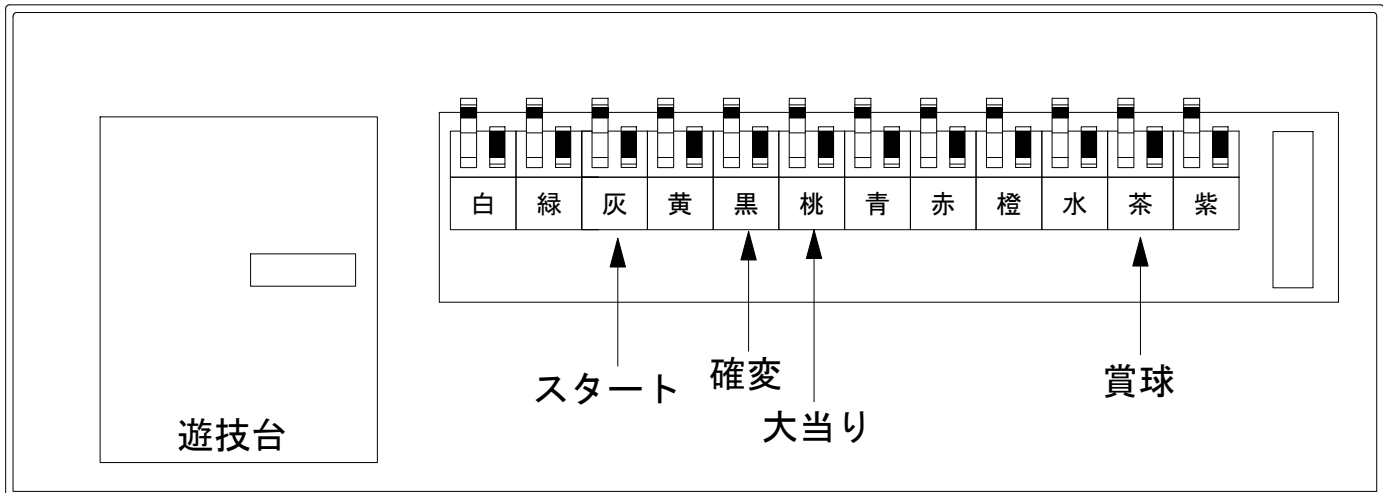

デー太郎（パチンコ） 取付配線資料 2018年07月24日 105

メーカー名	藤商事	
機種名	CRリング 呪縛RUSH	FPM
入力変換ハーネスセット	A	DYR-H171
賞球入力変換ハーネス	B	DYR-H182

ハーネス結線図

外部端子板

出力情報

外部出力端子	(色)	名称	出力内容	特殊遊技	大当				
	(白)	賞球	賞球払出し数10個以上記憶している場合、記憶から10減算し出力						
	(緑)	扉・枠開放	ガラス扉及び内枠開放中に出力						
情報端子1	(灰)	特別図柄確定回数	スタート回数を出力						→スタートに接続
情報端子2	(黄)	始動口	ヘソ・電チュー入賞数を出力						
情報端子3	(黒)	特殊遊技状態	特殊遊技状態中を出力	○					→確変に接続
情報端子4	(桃)	大当り	大当り中を出力		○				→大当りに接続
情報端子5	(青)	特殊遊技状態中の小当り	特殊遊技状態中の小当りを出力						
情報端子6	(赤)	特殊遊技状態中の下大入賞口	特殊遊技状態中の下大入賞口の入賞数を出力						
情報端子7	(橙)	普通電動役物	普通電動役物の入賞数を出力						
情報端子8	(水)	右下入賞口	右下始動口スイッチが遊技球の通過を出力						
情報端子9	(茶)	メイン賞球	入賞口への入賞タイミングで払出数を加算。10個単位で賞球を出力						→賞球線に接続
情報端子10	(紫)	セキュリティ	不正エラーをホールコンへ出力						