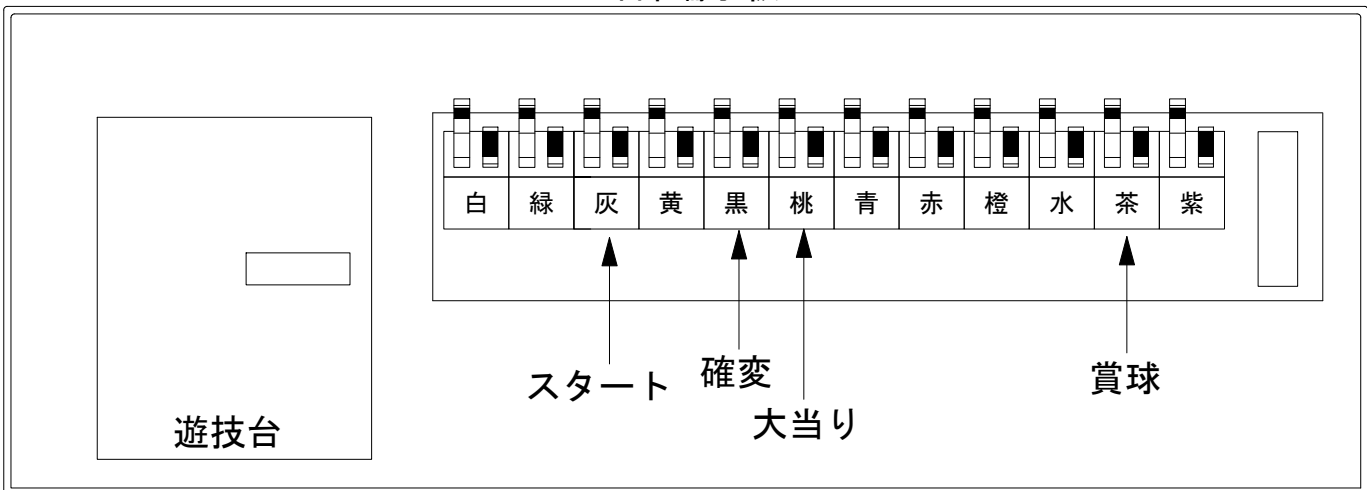

# デー太郎（パチンコ） 取付配線資料 2018年02月20日 104

メーカー名	藤商事	
機種名	CR FAIRY TAIL	FPM
入力変換ハーネスセット	A	DYR-H171
賞球入力変換ハーネス	B	DYR-H182

## ハーネス結線図

## 外部端子板

## 出力情報

外部出力端子	(色)	名称	出力内容	特殊遊技	大当				
	(白)	賞球	賞球払出し数10個以上記憶している場合、記憶から10減算し出力						
	(緑)	扉・枠開放	ガラス扉及び内枠開放中に出力						
情報端子1	(灰)	特別図柄確定回数	スタート回数を出力						→スタートに接続
情報端子2	(黄)	始動口	ヘソ・電チュー入賞数を出力						
情報端子3	(黒)	大当り及び特殊遊技状態	大当り中、及び特殊遊技状態中を出力	○	○				→確変に接続
情報端子4	(桃)	大当り	大当り中を出力		○				→大当りに接続
情報端子5	(青)	特別図柄1始動口	特別図柄1始動口スイッチが遊技球の通過を出力						
情報端子6	(赤)	特別図柄2始動口	特別図柄2始動口スイッチが遊技球の通過を出力						
情報端子7	(橙)	特別図柄1確定回数	特別図柄1のスタート回数を出力						
情報端子8	(水)	右下入賞口	右下始動口スイッチが遊技球の通過を出力						
情報端子9	(茶)	メイン賞球	入賞口への入賞タイミングで払出数を加算。10個単位で賞球を出力						→賞球線に接続
情報端子10	(紫)	セキュリティ	不正エラーをホールコンへ出力						