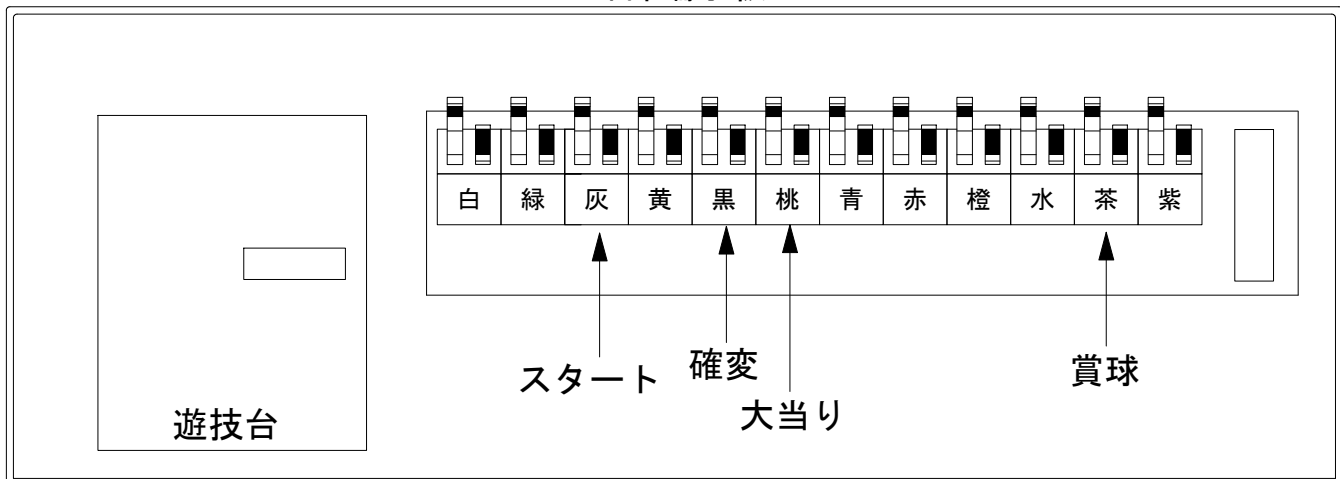

デー太郎（パチンコ） 取付配線資料 2017年12月25日 103

メーカー名	藤商事	
機種名	C R地獄少女 宵伽	FPU
入力変換ハーネスセット	A	DYR-H171
賞球入力変換ハーネス	B	DYR-H182

ハーネス結線図

外部端子板

出力情報

外部出力端子 (色)	名称	出力内容	電サポ	大当				
(白)	賞球	賞球払出し数10個以上記憶している場合、記憶から10減算し出力						
(緑)	扉・枠開放	ガラス扉及び内枠開放中に出力						
情報端子1 (灰)	特別図柄確定回数	スタート回数を出力						→スタートに接続
情報端子2 (黄)	始動口	ヘソ・電チュー入賞数を出力						
情報端子3 (黒)	大当り及び変動短縮	大当り中及び電チューサポート状態中を出力	○	○				→確変に接続
情報端子4 (桃)	大当り	大当り中を出力		○				→大当りに接続
情報端子5 (青)	特別図柄1始動口	特別図柄1始動口スイッチが遊技球の通過を出力						
情報端子6 (赤)	特別図柄2始動口	特別図柄2始動口スイッチが遊技球の通過を出力						
情報端子7 (橙)	特別図柄1確定回数	特別図柄1のスタート回数を出力						
情報端子8 (水)	普通図柄入賞口	普通図柄始動口スイッチが遊技球の通過を出力						
情報端子9 (茶)	メイン賞球	入賞口への入賞タイミングで払出数を加算。10個単位で賞球を出力						→賞球線に接続
情報端子10 (紫)	セキュリティ	不正エラーをホールコンへ出力						