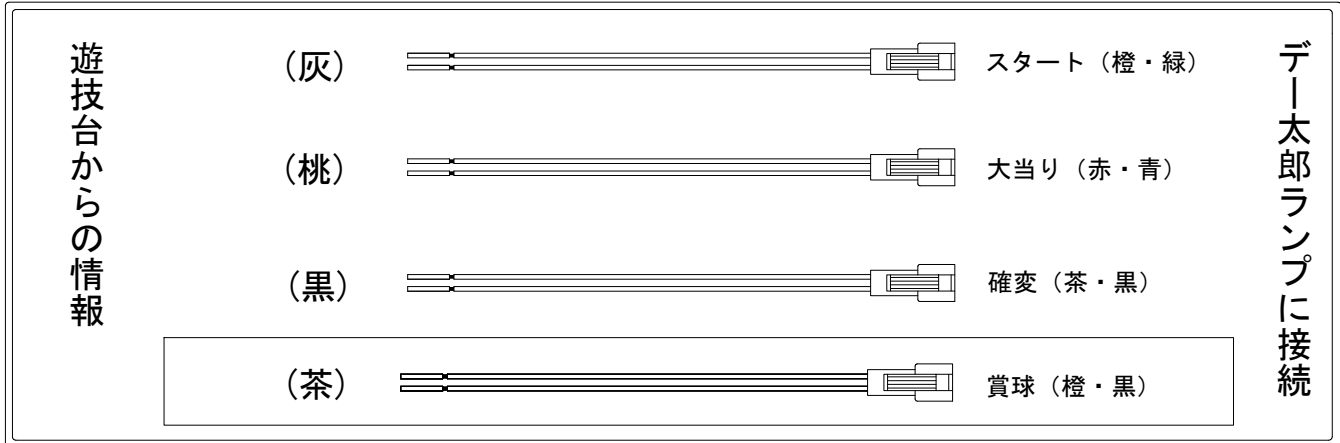

デー太郎（パチンコ） 取付配線資料 2017年12月25日 103

メーカー名	藤商事	
機種名	C R地獄少女 宵伽	FPU
入力変換ハーネスセット	A	DYR-H171
賞球入力変換ハーネス	B	DYR-H182

ハーネス結線図

外部端子板

出力情報

外部出力端子 (色)	名称	出力内容	電サポ	大当				
(白)	賞球	賞球払出し数10個以上記憶している場合、記憶から10減算し出力						
(緑)	扉・枠開放	ガラス扉及び内枠開放中に出力						
情報端子1 (灰)	特別図柄確定回数	スタート回数を出力						→スタートに接続
情報端子2 (黄)	始動口	ヘソ・電チュー入賞数を出力						
情報端子3 (黒)	大当り及び変動短縮	大当り中及び電チューサポート状態中を出力	○	○				→確変に接続
情報端子4 (桃)	大当り	大当り中を出力		○				→大当りに接続
情報端子5 (青)	特別図柄1始動口	特別図柄1始動口スイッチが遊技球の通過を出力						
情報端子6 (赤)	特別図柄2始動口	特別図柄2始動口スイッチが遊技球の通過を出力						
情報端子7 (橙)	特別図柄1確定回数	特別図柄1のスタート回数を出力						
情報端子8 (水)	普通図柄入賞口	普通図柄始動口スイッチが遊技球の通過を出力						
情報端子9 (茶)	メイン賞球	入賞口への入賞タイミングで払出数を加算。10個単位で賞球を出力						→賞球線に接続
情報端子10 (紫)	セキュリティ	不正エラーをホールコンへ出力						