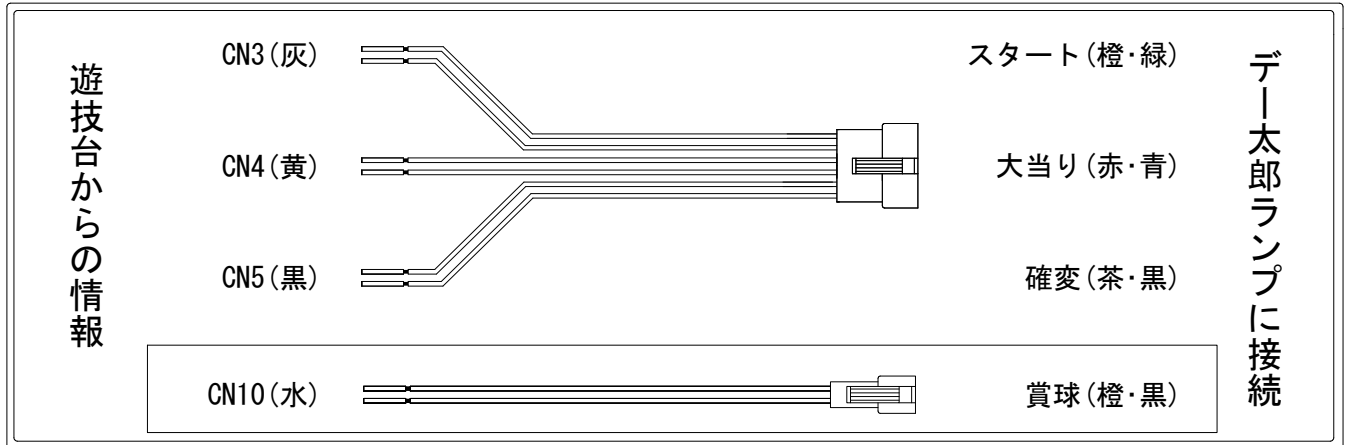

# デー太郎（パチンコ） 取付配線資料 2016年05月25日 13-1

メーカー名	大都技研		
機種名	CR 3×3 EYES	VL03 VA01	
ワンタッチ台接続ハーネス	A	DSH-H001	
賞球入力変換ハーネス	B	DYR-H182	

## ハーネス結線図

## 外部端子板

## 出力情報

コネクタ色	名称	出力内容	時短	大当	3R	
CN1 白	賞球	賞球時に遊技球10個の払い出し時にON				
CN2 緑	扉開放	フロントドアまたは内枠開放時にON				
CN3 灰	図柄確定回数	特図1または特図2変動停止時にON				→スタートに接続
CN4 黄	大当り1	大当り図柄による大当り中にON		○	○	→大当りに接続
CN5 黒	大当り2	大当り図柄による大当り中、または時短中にON	○	○	○	→確変に接続
CN6 桃	大当り3	特定大当り図柄による大当り中にON			○	
CN7 青	大入賞口1	上大入賞口入賞時にON				
CN8 赤	大入賞口2	下大入賞口入賞時にON				
CN9 橙	始動口	始動口1または始動口2(普通電役)入賞時にON				
CN10 水	メイン賞球	賞球予定合計数10個以上検知時にON				→賞球線に接続
CN11 茶	セキュリティ	電源投入時、エラー検知時にON				
CN12 紫	アウト球	アウトスイッチ通過合計数10個検知時にON				