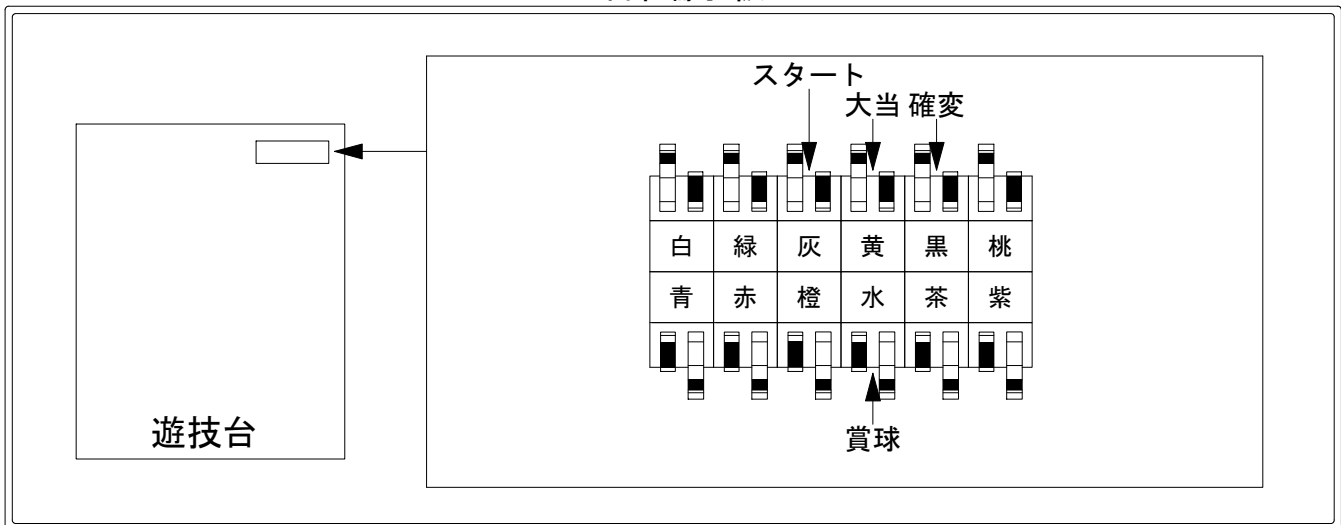

# デー太郎（パチンコ） 取付配線資料 2016年05月25日 13-1

メーカー名	大都技研		
機種名	CR 3×3 EYES	VL03 VA01	
ワンタッチ台接続ハーネス	A	DSH-H001	
賞球入力変換ハーネス	B	DYR-H182	

## ハーネス結線図

## 外部端子板

## 出力情報

コネクタ色	名称	出力内容	時短	大当	3R	
CN1 白	賞球	賞球時に遊技球10個の払い出し時にON				
CN2 緑	扉開放	フロントドアまたは内枠開放時にON				
CN3 灰	図柄確定回数	特図1または特図2変動停止時にON				→スタートに接続
CN4 黄	大当り1	大当り図柄による大当り中にON		○	○	→大当りに接続
CN5 黒	大当り2	大当り図柄による大当り中、または時短中にON	○	○	○	→確変に接続
CN6 桃	大当り3	特定大当り図柄による大当り中にON			○	
CN7 青	大入賞口1	上大入賞口入賞時にON				
CN8 赤	大入賞口2	下大入賞口入賞時にON				
CN9 橙	始動口	始動口1または始動口2(普通電役)入賞時にON				
CN10 水	メイン賞球	賞球予定合計数10個以上検知時にON				→賞球線に接続
CN11 茶	セキュリティ	電源投入時、エラー検知時にON				
CN12 紫	アウト球	アウトスイッチ通過合計数10個検知時にON				