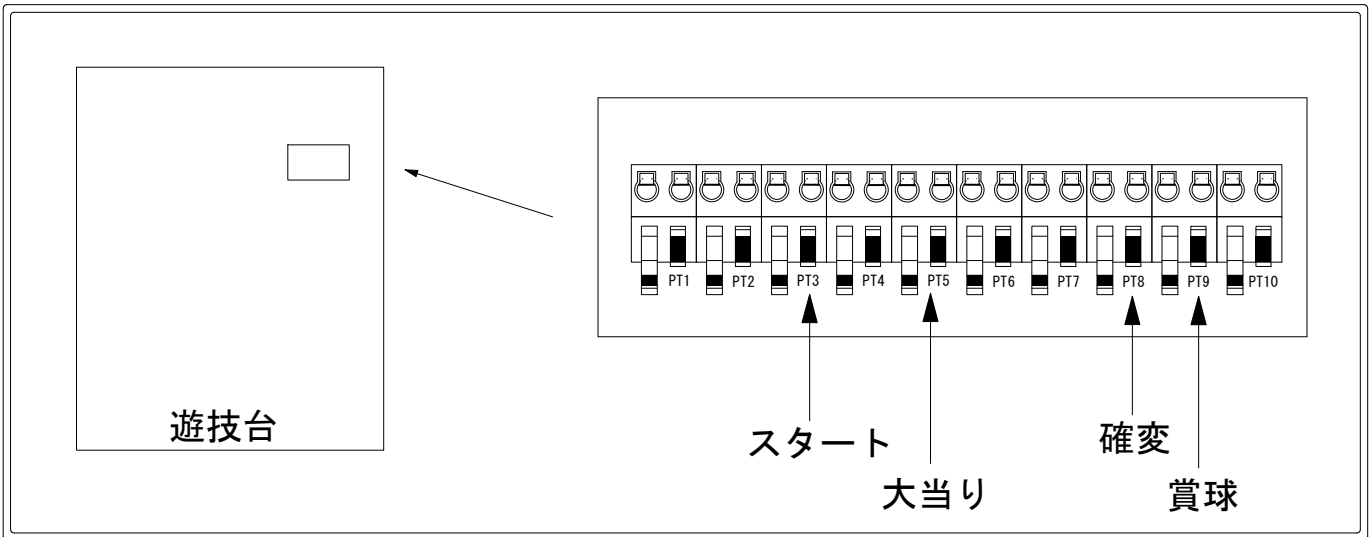

デー太郎（パチンコ） 取付配線資料 2018年05月22日 98

メーカー名	大一商会	
機種名	CR犬夜叉JUDGEMENT∞	AGE AGJT AS-V
ワンタッチ台接続ハーネス	A	DSH-H001
賞球入力変換ハーネス	B	DYR-H182

ハーネス結線図

外部端子板

出力情報

コネクタ	色	名称	情報内容	時短	大当	
PT1	(白)	賞球	賞球10個払い出し毎に出力			
PT2	(緑)	扉・枠開放	扉(ドア)・本体枠(内枠)開放中に出力			
PT3	(灰)	図柄確定	特別図柄停止時に出力			→スタートに接続
PT4	(黄)	始動口	全ての始動口入賞時に出力			
PT5	(黒)	大当り信号/入賞情報	機種により出力内容が異なる		○	→大当りに接続
PT6	(桃)	大当り信号	機種により出力内容が異なる			
PT7	(青)	大当り信号/入賞情報	機種により出力内容が異なる			
PT8	(赤)	時短中	時短中、時短動作となる大当り中に連続出力	○	○	→確変に接続
PT9	(橙)	メイン賞球	全ての入賞口入賞時、賞球10個毎に出力			→賞球に接続
PT10	(水)	セキュリティ	不正検出時、ラムクリア時に出力			