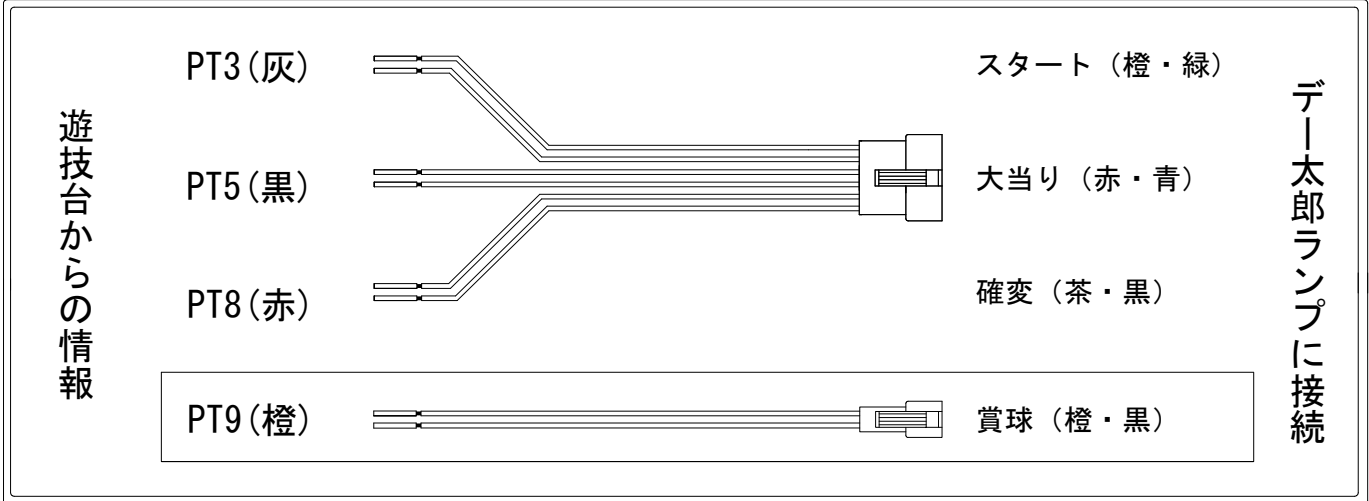

デー太郎（パチンコ） 取付配線資料 2018年05月22日 98

メーカー名	大一商会	
機種名	CR犬夜叉JUDGEMENT∞	AGE AGJT AS-V
ワンタッチ台接続ハーネス	A	DSH-H001
賞球入力変換ハーネス	B	DYR-H182

ハーネス結線図

外部端子板

出力情報

コネクタ	色	名称	情報内容	時短	大当	
PT1	(白)	賞球	賞球10個払い出し毎に出力			
PT2	(緑)	扉・枠開放	扉(ドア)・本体枠(内枠)開放中に出力			
PT3	(灰)	図柄確定	特別図柄停止時に出力			→スタートに接続
PT4	(黄)	始動口	全ての始動口入賞時に出力			
PT5	(黒)	大当り信号/入賞情報	機種により出力内容が異なる		○	→大当りに接続
PT6	(桃)	大当り信号	機種により出力内容が異なる			
PT7	(青)	大当り信号/入賞情報	機種により出力内容が異なる			
PT8	(赤)	時短中	時短中、時短動作となる大当り中に連続出力	○	○	→確変に接続
PT9	(橙)	メイン賞球	全ての入賞口入賞時、賞球10個毎に出力			→賞球に接続
PT10	(水)	セキュリティ	不正検出時、ラムクリア時に出力			