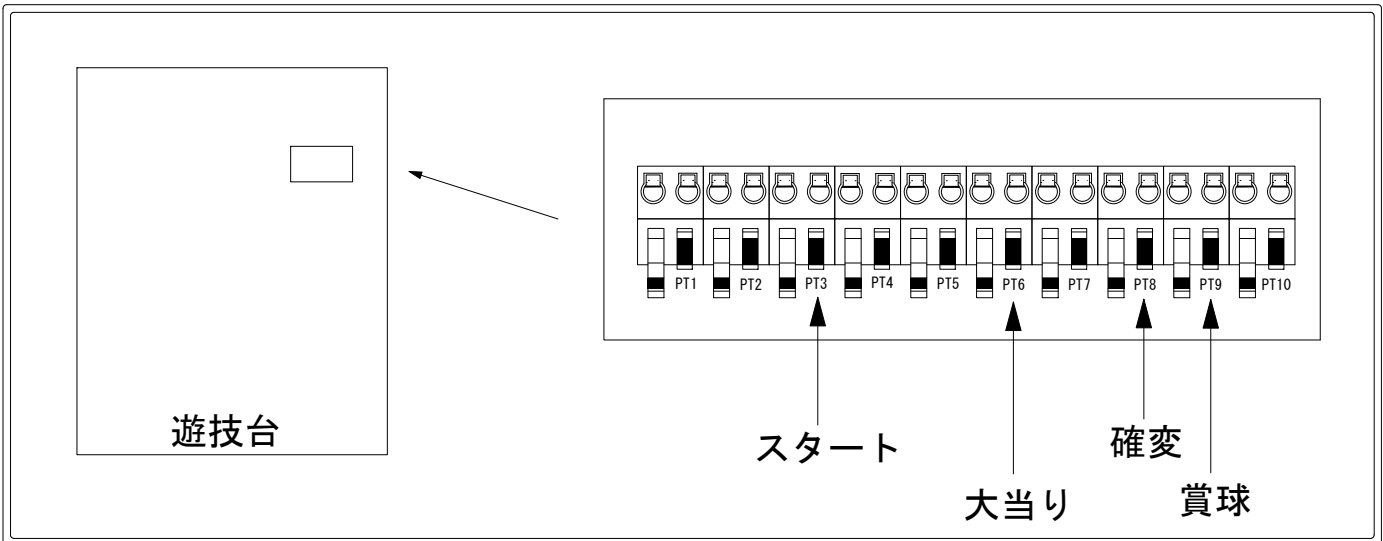

メーカー名	大一商会	
機種名	CRおそ松さん THE・DRUM	KGS KS
ワンタッチ台接続ハーネス	A	DSH-H001
賞球入力変換ハーネス	B	DYR-H182

ハーネス結線図

外部端子板

出力情報

コネクタ	色	名称	情報内容	時短	大当		
PT1	(白)	賞球	賞球10個毎に出力				
PT2	(緑)	扉・枠開放	扉開放中・枠開放中に出力				
PT3	(灰)	図柄確定	特別図柄停止時に出力				→スタートに接続
PT4	(黄)	始動口	全ての始動口入賞時に出力				
PT5	(黒)	大当り1	全ての大当り中に連続出力		○		
PT6	(桃)	大当り2	全ての大当り中に連続出力		○		→大当りに接続
PT7	(青)	大当り3	全ての大当り中に連続出力		○		
PT8	(赤)	時短中	時短中、及び全大当り中連続出力	○	○		→確変に接続 →賞球に接続
PT9	(橙)	メイン賞球	全ての入賞口入賞時に賞球10個毎に出力				
PT10	(水)	セキュリティ	RWMクリア、異常時に出力				