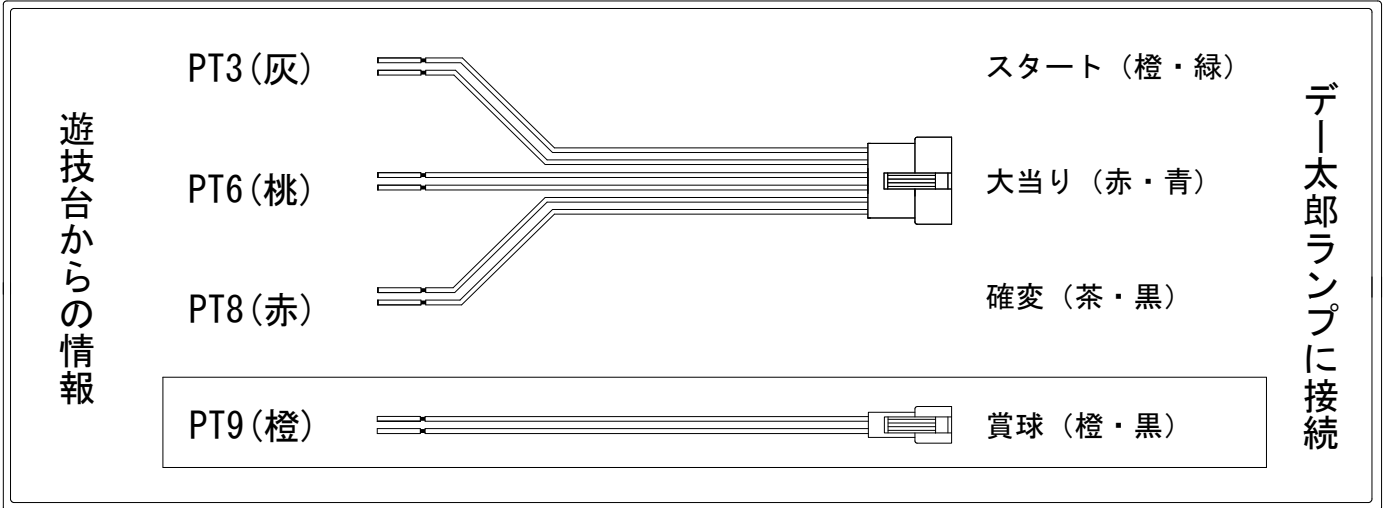

メーカー名	大一商会	
機種名	CRおそ松さん THE・DRUM	KGS KS
ワンタッチ台接続ハーネス	A	DSH-H001
賞球入力変換ハーネス	B	DYR-H182

ハーネス結線図

外部端子板

出力情報

コネクタ	色	名称	情報内容	時短	大当		
PT1	(白)	賞球	賞球10個毎に出力				
PT2	(緑)	扉・枠開放	扉開放中・枠開放中に出力				
PT3	(灰)	図柄確定	特別図柄停止時に出力				→スタートに接続
PT4	(黄)	始動口	全ての始動口入賞時に出力				
PT5	(黒)	大当り1	全ての大当り中に連続出力		○		
PT6	(桃)	大当り2	全ての大当り中に連続出力		○		→大当りに接続
PT7	(青)	大当り3	全ての大当り中に連続出力		○		
PT8	(赤)	時短中	時短中、及び全大当り中連続出力	○	○		→確変に接続 →賞球に接続
PT9	(橙)	メイン賞球	全ての入賞口入賞時に賞球10個毎に出力				
PT10	(水)	セキュリティ	RWMクリア、異常時に出力				