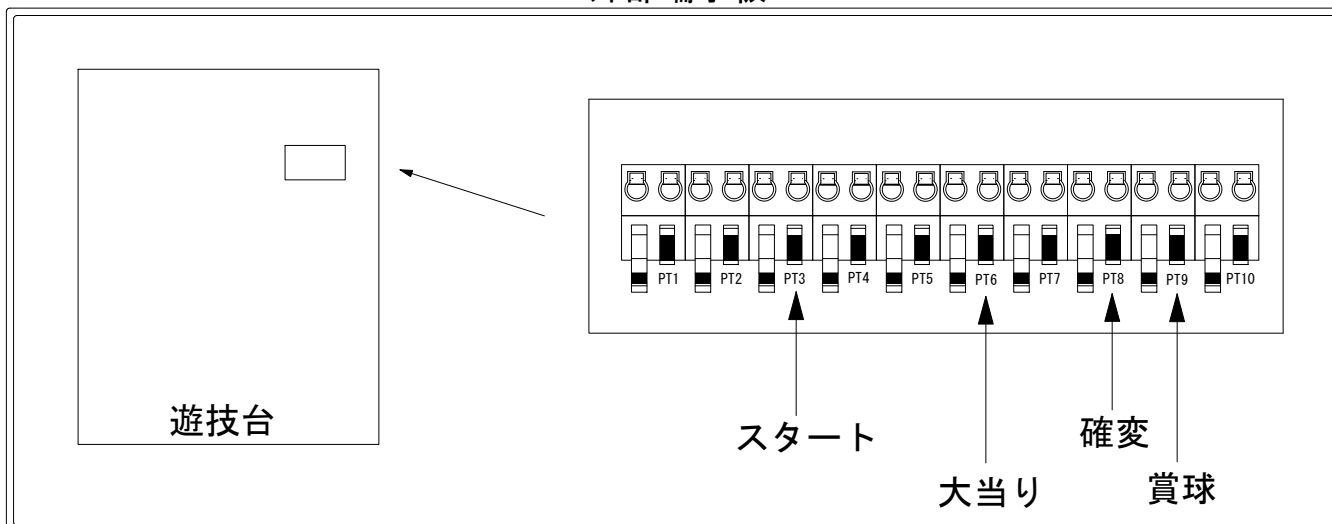

デー太郎（パチンコ） 取付配線資料 2018年11月27日 90-3

メーカー名	大一商会		
機種名	CR天下一閃	AC-V4500	AC1200 AC7000
ワンタッチ台接続ハーネス	A	DSH-H001	
賞球入力変換ハーネス	B	DYR-H182	

ハーネス結線図

外部端子板

出力情報

コネクタ	色	名称	情報内容	時短	大当		
PT1	(白)	賞球	賞球10個毎に出力				
PT2	(緑)	扉・枠開放	扉開放中・枠開放中に出力				
PT3	(灰)	通過信号1	上飛び込み口入球+特図1図柄確定+特図2図柄確定時に出力				→スタートに接続
PT4	(黄)	通過信号2	上飛び込み口入球時に出力				
PT5	(黒)	通過信号3	遊技球が下左振分け又は下右振分けを通過時に出力				
PT6	(桃)	大当り	全ての当り図柄停止から大当り中に連続出力		○		→大当りに接続
PT7	(青)	入賞情報	非時短時の賞球有効中の電チュー入賞を3回検出した時出力				
PT8	(赤)	時短中	時短中、全大当り開始から終了まで連続出力	○	○		→確変に接続
PT9	(橙)	メイン賞球	全ての入賞口入賞時に賞球10個毎に出力				→賞球に接続
PT10	(水)	セキュリティ	RWMクリア、異常時に出力				