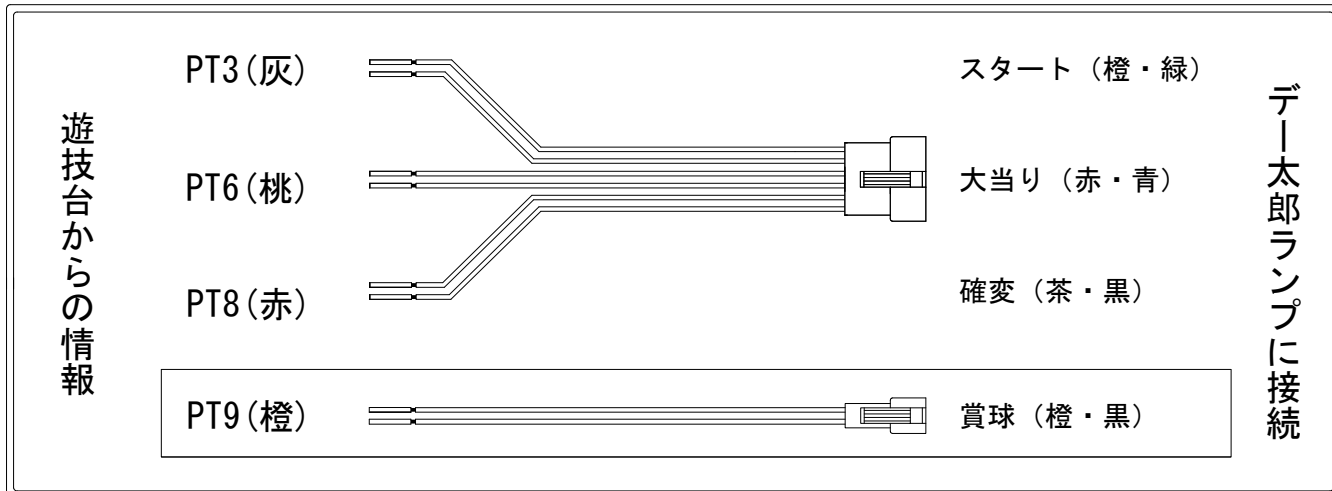

デー太郎（パチンコ） 取付配線資料 2018年11月27日 90-3

メーカー名	大一商会		
機種名	CR天下一閃	AC-V4500	AC1200 AC7000
ワンタッチ台接続ハーネス	A	DSH-H001	
賞球入力変換ハーネス	B	DYR-H182	

ハーネス結線図

外部端子板

出力情報

コネクタ	色	名称	情報内容	時短	大当		
PT1	(白)	賞球	賞球10個毎に出力				
PT2	(緑)	扉・枠開放	扉開放中・枠開放中に出力				
PT3	(灰)	通過信号1	上飛び込み口入球+特図1図柄確定+特図2図柄確定時に出力				→スタートに接続
PT4	(黄)	通過信号2	上飛び込み口入球時に出力				
PT5	(黒)	通過信号3	遊技球が下左振分け又は下右振分けを通過時に出力				
PT6	(桃)	大当り	全ての当り図柄停止から大当り中に連続出力		○		→大当りに接続
PT7	(青)	入賞情報	非時短時の賞球有効中の電チュー入賞を3回検出した時出力				
PT8	(赤)	時短中	時短中、全大当り開始から終了まで連続出力	○	○		→確変に接続
PT9	(橙)	メイン賞球	全ての入賞口入賞時に賞球10個毎に出力				→賞球に接続
PT10	(水)	セキュリティ	RWMクリア、異常時に出力				