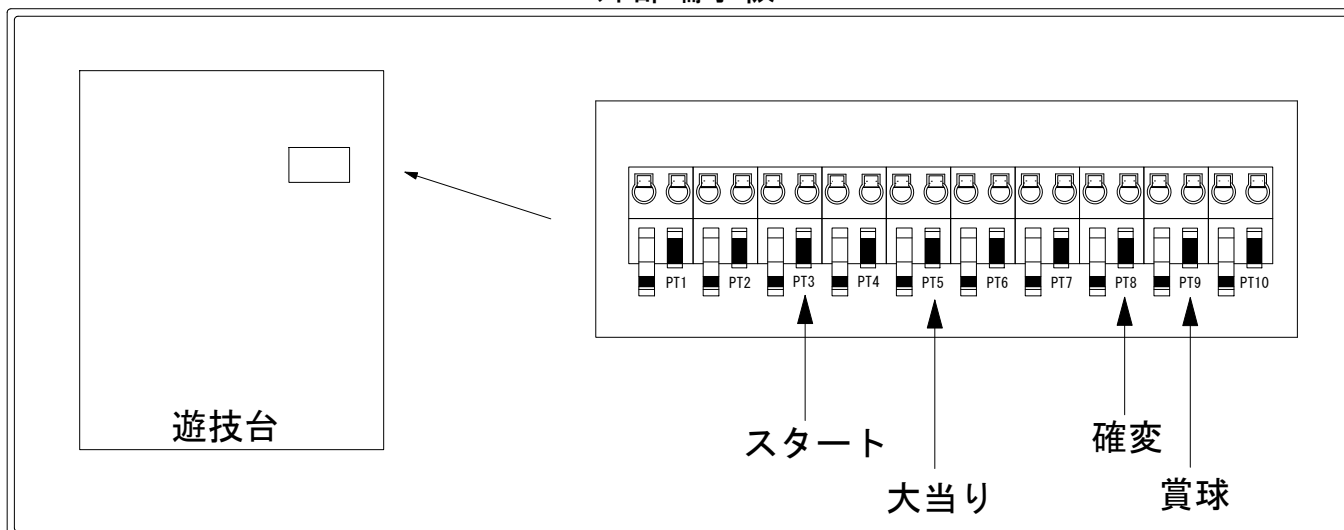

# デー太郎（パチンコ） 取付配線資料 2013年9月5日 70-1

メーカー名	大一商会		
機種名	CRデッドオアライブ	BL-T	BS
ワンタッチ台接続ハーネス	<b>A</b>	DSH-H001	
賞球入力変換ハーネス	<b>B</b>	DYR-H182	

## ハーネス結線図

## 外部端子板