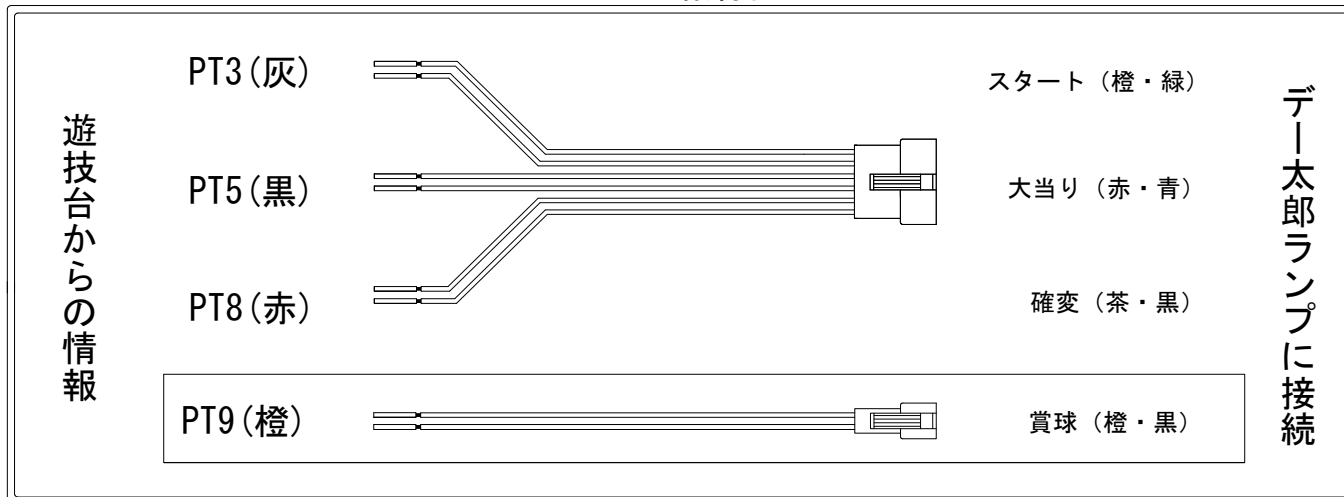

# デー太郎（パチンコ） 取付配線資料 2013年9月5日 70-1

メーカー名	大一商会		
機種名	CRデッドオアライブ	BL-T	BS
ワンタッチ台接続ハーネス	<b>A</b>	DSH-H001	
賞球入力変換ハーネス	<b>B</b>	DYR-H182	

## ハーネス結線図

## 外部端子板

## 出力情報

コネクタ	色	名称	情報内容	時短	大当
PT1	(白)	賞球	賞球10個毎に出力		
PT2	(緑)	扉・枠開放	ガラス開放中・内枠開放中に出力		
PT3	(灰)	図柄確定	特別図柄停止時に出力		
PT4	(黄)	始動口	全ての始動口入賞時に出力		
PT5	(黒)	大当り1	全ての大当り中に出力		○
PT6	(桃)	大当り2	全ての大当り中に出力		○
PT7	(青)	大当り3	全ての大当り中に出力		○
PT8	(赤)	時短中	時短中、及び時短作動となる大当り中に出力	○	○
PT9	(橙)	メイン賞球	全ての入賞口入賞時に賞球10個毎に出力		
PT10	(水)	セキュリティ	RAMクリア、磁気センサ・大入賞口・始動口・普通電動役物異常時に30秒間出力		