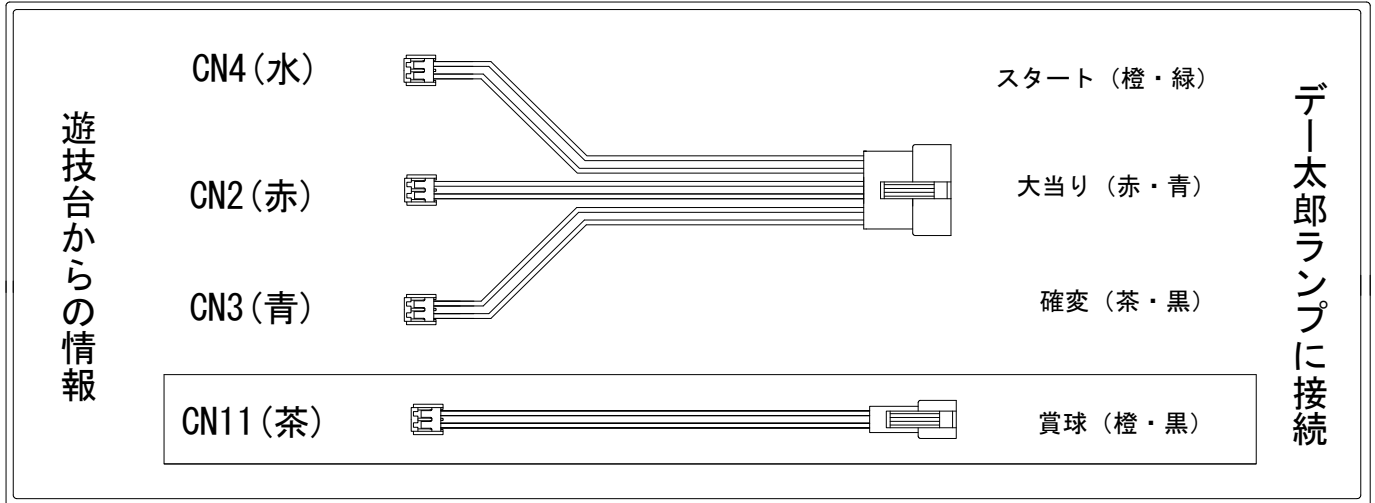

デー太郎（パチンコ） 取付配線資料

2010年7月28日 51

メーカー名	大一商会	
機種名	CRA氷川きよし～きよしの前に座りましょう～ (For遊 NS) (めっちゃ甘 XS)	
ワンタッチ台接続ハーネス	G	DSH-H005
賞球入力変換ハーネス	F	DYR-H186

ハーネス結線図

外部端子板

出力情報

コネクタ	色	名称	情報内容	時短	16/10R	6R	
CN1	(黄)	大当り1	6R大当り中に出力			○	
CN2	(赤)	大当り2	全ての大当り中に出力		○	○	→大当りに接続
CN3	(青)	確変及び時短中	時短中・確変中・16R出玉有大当り及び6R大当り中に出力※1	○	○	○	→確変に接続
CN4	(水)	図柄確定	特別図柄1及び特別図柄2停止毎に出力				→スタートに接続
CN5	(緑)	始動口1	上始動口入賞時に出力				
CN6	(桃)	始動口2	全ての始動口入賞時に出力				
CN7	(橙)	メイン賞球	全ての入賞口入賞時に賞球10個毎に出力				
CN8	(トマト)	セキュリティ	磁気センサー、不正入賞時に30秒出力				
CN9	(灰)	扉開放	ガラス枠開放中に出力				
CN10	(レモン)	内枠開放	内枠開放中に出力				
CN11	(茶)	賞球	賞球出力				→賞球線に接続

※1 スペックによりラウンド数が異なります→NS(16R・6R) XS(10R・6R)