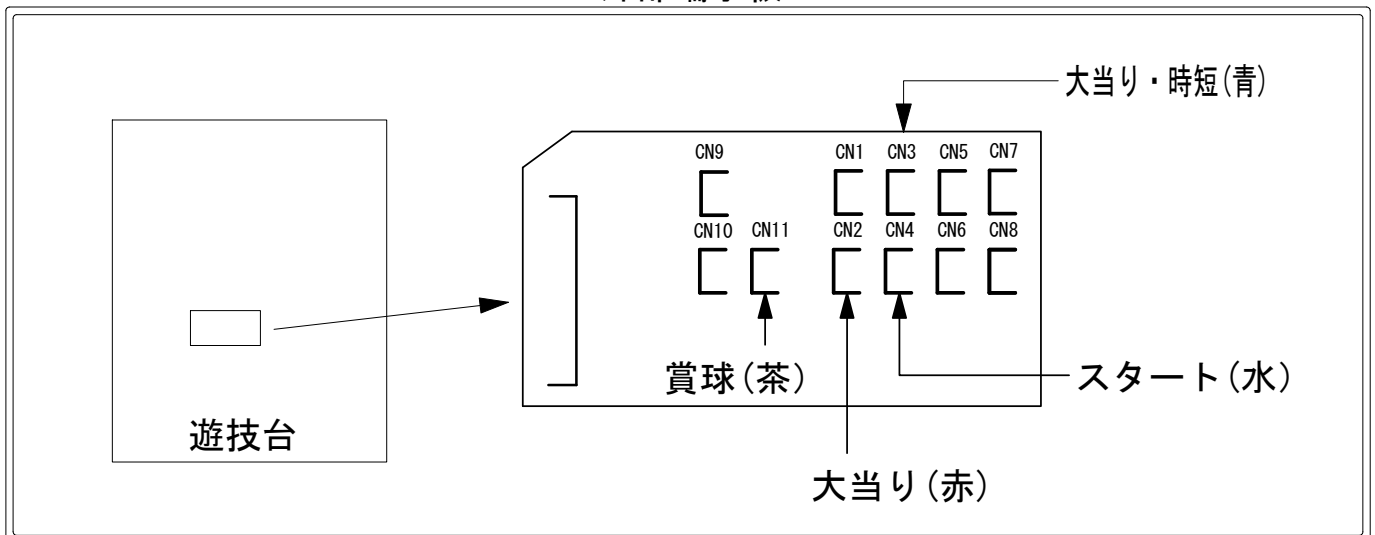

デー太郎（パチンコ） 取付配線資料

2010年7月28日 51

メーカー名	大一商会	
機種名	CRA氷川きよし～きよしの前に座りましょう～ (For遊 NS) (めっちゃ甘 XS)	
ワンタッチ台接続ハーネス	G	DSH-H005
賞球入力変換ハーネス	F	DYR-H186

ハーネス結線図

外部端子板

出力情報

コネクタ	色	名称	情報内容	時短	16/10R	6R	
CN1	(黄)	大当り1	6R大当り中に出力			○	
CN2	(赤)	大当り2	全ての大当り中に出力		○	○	→大当りに接続
CN3	(青)	確変及び時短中	時短中・確変中・16R出玉有大当り及び6R大当り中に出力※1	○	○	○	→確変に接続
CN4	(水)	図柄確定	特別図柄1及び特別図柄2停止毎に出力				→スタートに接続
CN5	(緑)	始動口1	上始動口入賞時に出力				
CN6	(桃)	始動口2	全ての始動口入賞時に出力				
CN7	(橙)	メイン賞球	全ての入賞口入賞時に賞球10個毎に出力				
CN8	(トマト)	セキュリティ	磁気センサー、不正入賞時に30秒出力				
CN9	(灰)	扉開放	ガラス枠開放中に出力				
CN10	(レモン)	内枠開放	内枠開放中に出力				
CN11	(茶)	賞球	賞球出力				→賞球線に接続

※1 スペックによりラウンド数が異なります→NS(16R・6R) XS(10R・6R)