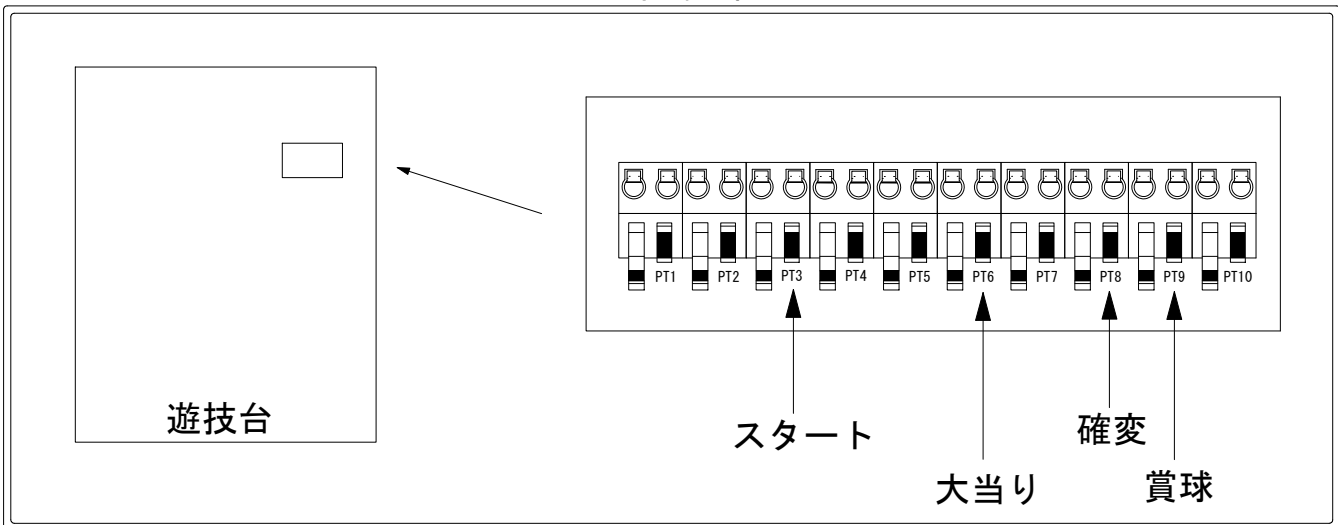

デー太郎（パチンコ） 取付配線資料 2019年06月11日 105

メーカー名	大一商会	
機種名	P 翠星のガルガンティア	KS
ワンタッチ台接続ハーネス	A	DSH-H001
賞球入力変換ハーネス	B	DYR-H182

ハーネス結線図

外部端子板

出力情報

コネクタ	色	名称	情報内容	時短	大当
PT1	(白)	賞球	賞球10個毎に出力		
PT2	(緑)	扉・枠開放	ガラス開放中・内枠開放中に出力		
PT3	(灰)	図柄確定	特別図柄停止時に出力		
PT4	(黄)	始動口	中始動口又は右始動口に入賞した時出力		
PT5	(黒)	大当り1	全大当り中+特別電動役物の図柄組合せ表示後から終了まで出力		
PT6	(桃)	大当り2	全大当り中に連続出力		○
PT7	(青)	大当り3	全大当り中に連続出力		
PT8	(赤)	時短中	時短中・全大当り中に連続出力	○	○
PT9	(橙)	メイン賞球	全ての入賞口入賞時10個毎に出力		
PT10	(水)	セキュリティ	RWMクリア、異常時に出力		

→スタートに接続

→大当りに接続

→確変に接続

→賞球に接続