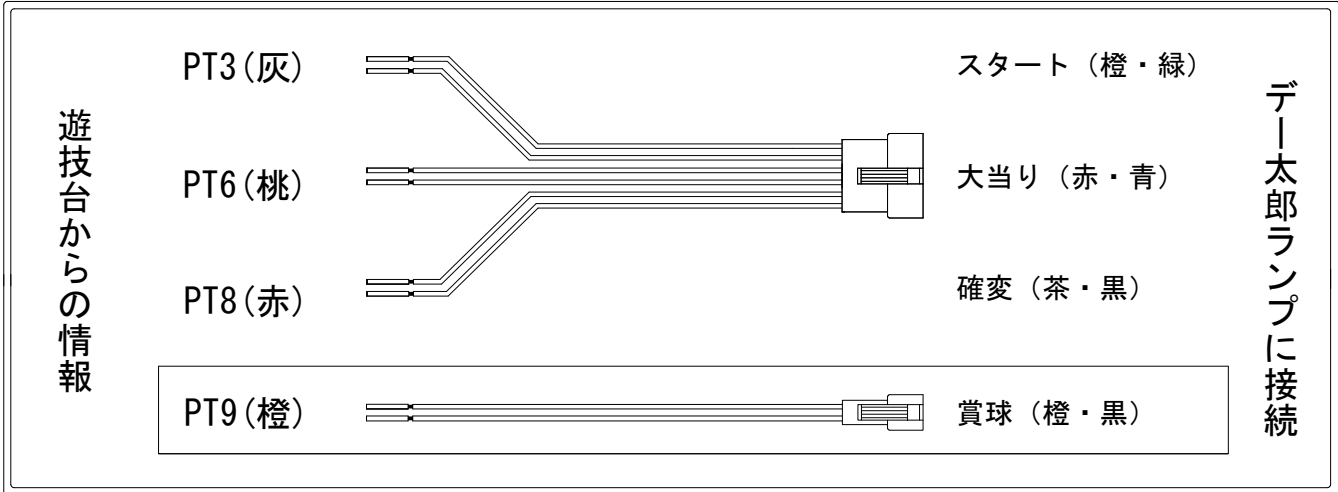

デー太郎（パチンコ） 取付配線資料 2019年06月11日 105

メーカー名	大一商会	
機種名	P 翠星のガルガンティア	KS
ワンタッチ台接続ハーネス	A	DSH-H001
賞球入力変換ハーネス	B	DYR-H182

ハーネス結線図

外部端子板

出力情報

コネクタ	色	名称	情報内容	時短	大当
PT1	(白)	賞球	賞球10個毎に出力		
PT2	(緑)	扉・枠開放	ガラス開放中・内枠開放中に出力		
PT3	(灰)	図柄確定	特別図柄停止時に出力		
PT4	(黄)	始動口	中始動口又は右始動口に入賞した時出力		
PT5	(黒)	大当り1	全大当り中+特別電動役物の図柄組合せ表示後から終了まで出力		
PT6	(桃)	大当り2	全大当り中に連続出力		○
PT7	(青)	大当り3	全大当り中に連続出力		
PT8	(赤)	時短中	時短中・全大当り中に連続出力	○	○
PT9	(橙)	メイン賞球	全ての入賞口入賞時10個毎に出力		
PT10	(水)	セキュリティ	RWMクリア、異常時に出力		

→スタートに接続

→大当りに接続

→確変に接続

→賞球に接続