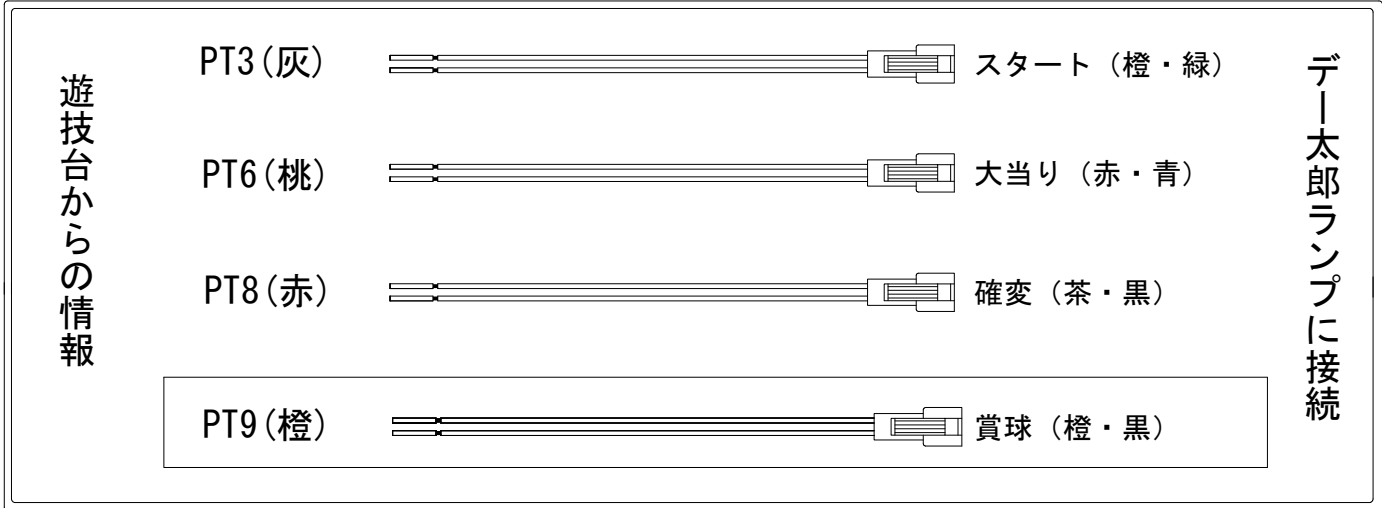

メーカー名	大一商会	
機種名	CRおそ松さん THE・DRUM	KGS KS
入力変換ハーネスセット	A	DYR-H171
賞球入力変換ハーネス	B	DYR-H182

ハーネス結線図

外部端子板

出力情報

コネクタ	色	名称	情報内容	時短	大当		
PT1	(白)	賞球	賞球10個毎に出力				
PT2	(緑)	扉・枠開放	扉開放中・枠開放中に出力				
PT3	(灰)	図柄確定	特別図柄停止時に出力				→スタートに接続
PT4	(黄)	始動口	全ての始動口入賞時に出力				
PT5	(黒)	大当り1	全ての大当り中に連続出力		○		
PT6	(桃)	大当り2	全ての大当り中に連続出力		○		→大当りに接続
PT7	(青)	大当り3	全ての大当り中に連続出力		○		
PT8	(赤)	時短中	時短中、及び全大当り中連続出力	○	○		→確変に接続
PT9	(橙)	メイン賞球	全ての入賞口入賞時に賞球10個毎に出力				→賞球に接続
PT10	(水)	セキュリティ	RWMクリア、異常時に出力				