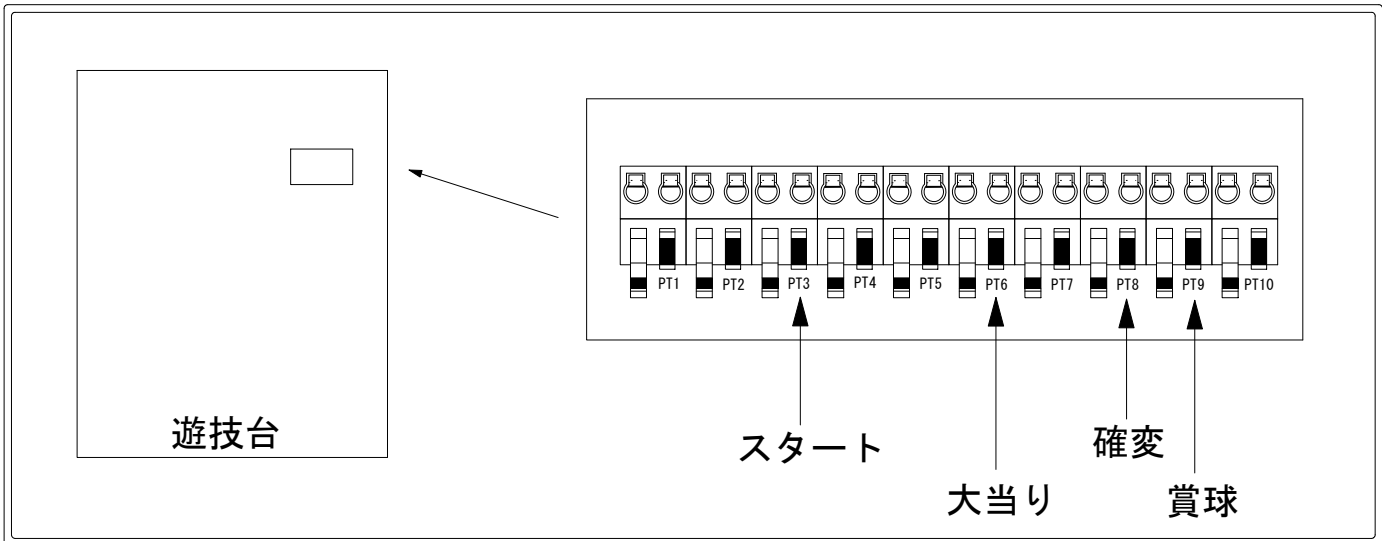

メーカー名	大一商会	
機種名	CRおそ松さん THE・DRUM	KGS KS
入力変換ハーネスセット	A	DYR-H171
賞球入力変換ハーネス	B	DYR-H182

ハーネス結線図

外部端子板

出力情報

コネクタ	色	名称	情報内容	時短	大当		
PT1	(白)	賞球	賞球10個毎に出力				
PT2	(緑)	扉・枠開放	扉開放中・枠開放中に出力				
PT3	(灰)	図柄確定	特別図柄停止時に出力				→スタートに接続
PT4	(黄)	始動口	全ての始動口入賞時に出力				
PT5	(黒)	大当り1	全ての大当り中に連続出力		○		
PT6	(桃)	大当り2	全ての大当り中に連続出力		○		→大当りに接続
PT7	(青)	大当り3	全ての大当り中に連続出力		○		
PT8	(赤)	時短中	時短中、及び全大当り中連続出力	○	○		→確変に接続
PT9	(橙)	メイン賞球	全ての入賞口入賞時に賞球10個毎に出力				→賞球に接続
PT10	(水)	セキュリティ	RWMクリア、異常時に出力				