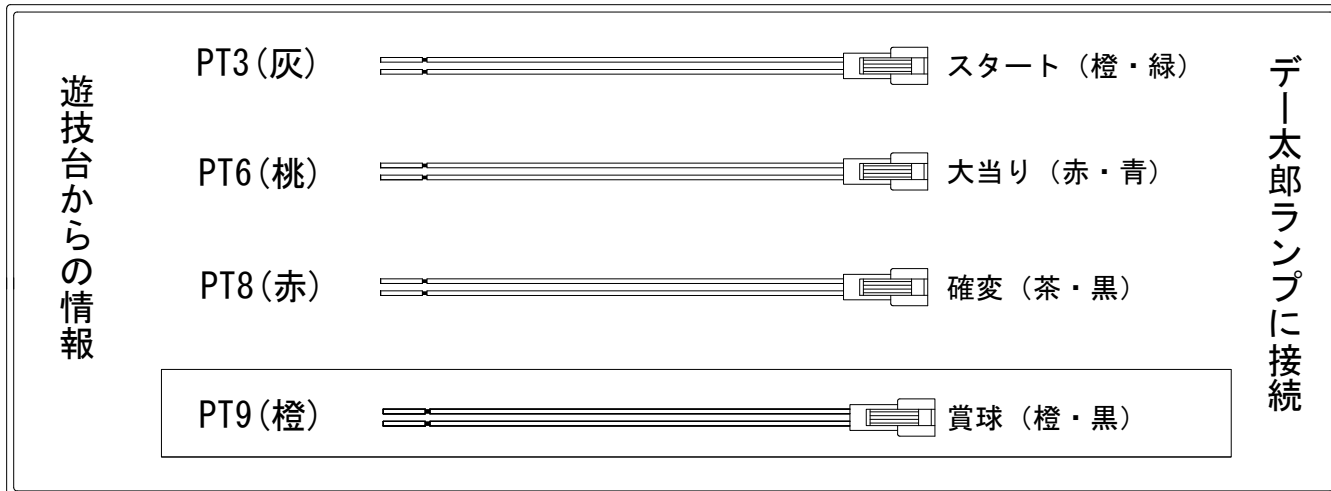

## ハーネス結線図

## 出力情報

コネクタ	色	名称	情報内容	時短	※1	※2	小当
PT1	(白)	賞球	賞球10個毎に出力				
PT2	(緑)	扉・枠開放	扉開放中・枠開放中に出力				
PT3	(灰)	図柄確定	特別図柄停止時に出力				
PT4	(黄)	始動口	全ての始動口入賞時に出力				
PT5	(黒)	大当り1	全ての大当り、小当りとなる図柄停止から大当り中に連続出力		○	○	○
PT6	(桃)	大当り2	全ての大当り図柄停止から大当り中に連続出力		○	○	
PT7	(青)	大当り3	小当り、並びに時短でない高速大当りを除く全ての大当り中に連続出力		○		○
PT8	(赤)	時短中	小当り、並びに時短でない高速大当りを除く全ての大当り中、及び時短中に連続出力	○	○		○
PT9	(橙)	メイン賞球	全ての入賞口入賞時に賞球10個毎に出力				
PT10	(水)	セキュリティ	RWMクリア、磁気センサ・大入賞口・始動口・普通電動役物異常時に出力				