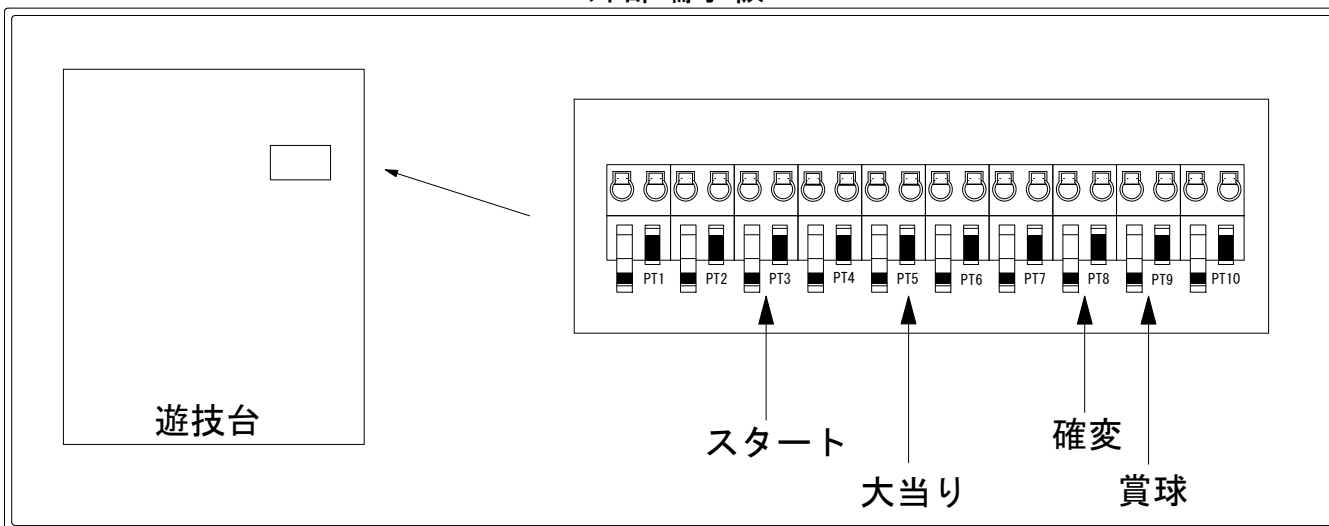

デー太郎（パチンコ） 取付配線資料 2014年07月10日 76-1

メーカー名	大一商会		
機種名	CR中森明菜・歌姫伝説	KL-T	KT KS
入力変換ハーネスセット	A	DYR-H171	
賞球入力変換ハーネス	B	DYR-H182	

ハーネス結線図

外部端子板

出力情報

コネクタ	色	名称	情報内容	大当り				
				時短	※1	※2	※3	
PT1	(白)	賞球	賞球10個毎に出力					
PT2	(緑)	扉・枠開放	扉開放中・枠開放中に出力					
PT3	(灰)	図柄確定	特別図柄停止時に出力					→スタートに接続
PT4	(黄)	始動口	全ての始動口入賞時に出力					
PT5	(黒)	大当り1	全ての大当り中に連続出力		○	○	○	→大当りに接続
PT6	(桃)	大当り2	全ての大当り中に連続出力		○	○	○	
PT7	(青)	大当り3	特図1 15R特定時短有図柄4及び 特図2 10R特定時短有図柄2を除く全ての大当り中に連続出力				○	
PT8	(赤)	時短中	時短中、及び全大当り中に連続出力	○	○	○	○	→確変に接続
PT9	(橙)	メイン賞球	全ての入賞口入賞時、賞球10個毎に出力					→賞球に接続
PT10	(水)	セキュリティ	RWMカリア、磁気センサ・大入賞口・始動口・普通電動役物異常時に出力					

※1→15R大当り ※2→10R大当り ※3→出玉無し大当り