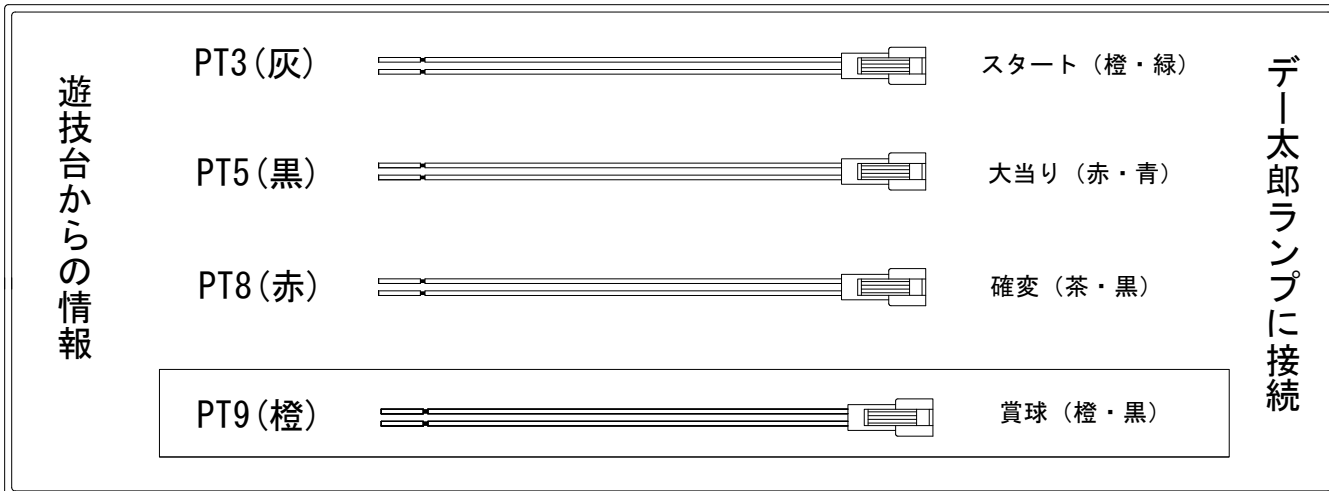

デー太郎（パチンコ） 取付配線資料 2014年07月10日 76-1

メーカー名	大一商会		
機種名	CR中森明菜・歌姫伝説	KL-T	KT KS
入力変換ハーネスセット	A	DYR-H171	
賞球入力変換ハーネス	B	DYR-H182	

ハーネス結線図

外部端子板

出力情報

コネクタ	色	名称	情報内容	大当り				
				時短	※1	※2	※3	
PT1	(白)	賞球	賞球10個毎に出力					
PT2	(緑)	扉・枠開放	扉開放中・枠開放中に出力					
PT3	(灰)	図柄確定	特別図柄停止時に出力					→スタートに接続
PT4	(黄)	始動口	全ての始動口入賞時に出力					
PT5	(黒)	大当り1	全ての大当り中に連続出力		○	○	○	→大当りに接続
PT6	(桃)	大当り2	全ての大当り中に連続出力		○	○	○	
PT7	(青)	大当り3	特図1 15R特定時短有図柄4及び 特図2 10R特定時短有図柄2を除く全ての大当り中に連続出力				○	
PT8	(赤)	時短中	時短中、及び全大当り中に連続出力	○	○	○	○	→確変に接続
PT9	(橙)	メイン賞球	全ての入賞口入賞時、賞球10個毎に出力					→賞球に接続
PT10	(水)	セキュリティ	RWMカリア、磁気センサ・大入賞口・始動口・普通電動役物異常時に出力					

※1→15R大当り ※2→10R大当り ※3→出玉無し大当り