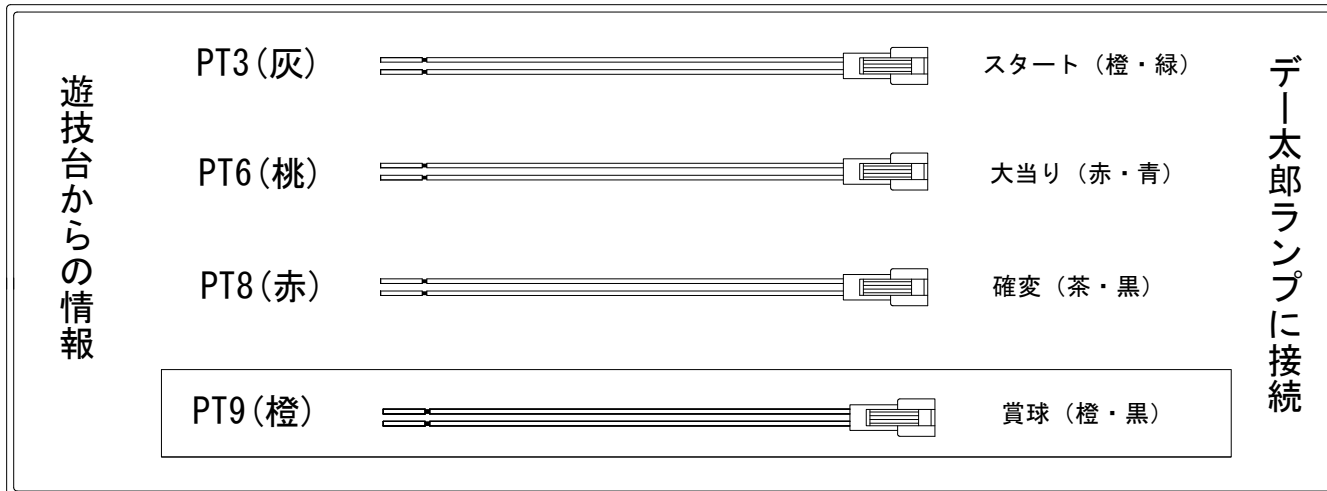

メーカー名	大一商会	
機種名	CRラストサムライ	BH
入力変換ハーネスセット	A	DYR-H171
賞球入力変換ハーネス	B	DYR-H182

ハーネス結線図

外部端子板

出力情報

コネクタ	色	名称	情報内容	時短	※1	※2
PT1	(白)	賞球	賞球10個毎に出力			
PT2	(緑)	扉・枠開放	扉開放中・枠開放中に出力			
PT3	(灰)	図柄確定	特別図柄停止時に出力			
PT4	(黄)	始動口1	全ての始動口入賞時に出力			
PT5	(黒)	大当り1	全ての大当り中に出力		○	○
PT6	(桃)	大当り2	全ての大当り中に出力		○	○
PT7	(青)	大当り3	出玉有大当り中に出力		○	
PT8	(赤)	時短中	時短中、及び時短作動となる大当り中に出力	○	○	○
PT9	(橙)	メイン賞球	全ての入賞口入賞時に賞球10個毎に出力			
PT10	(水)	セキュリティ	RAMクリア、磁気センサ・大入賞口・始動口・普通電動役物異常時に30秒間出力			

→スタートに接続

→大当りに接続

→確変に接続

→賞球線に接続

※1→出玉有り大当り ※2→出玉無し大当り