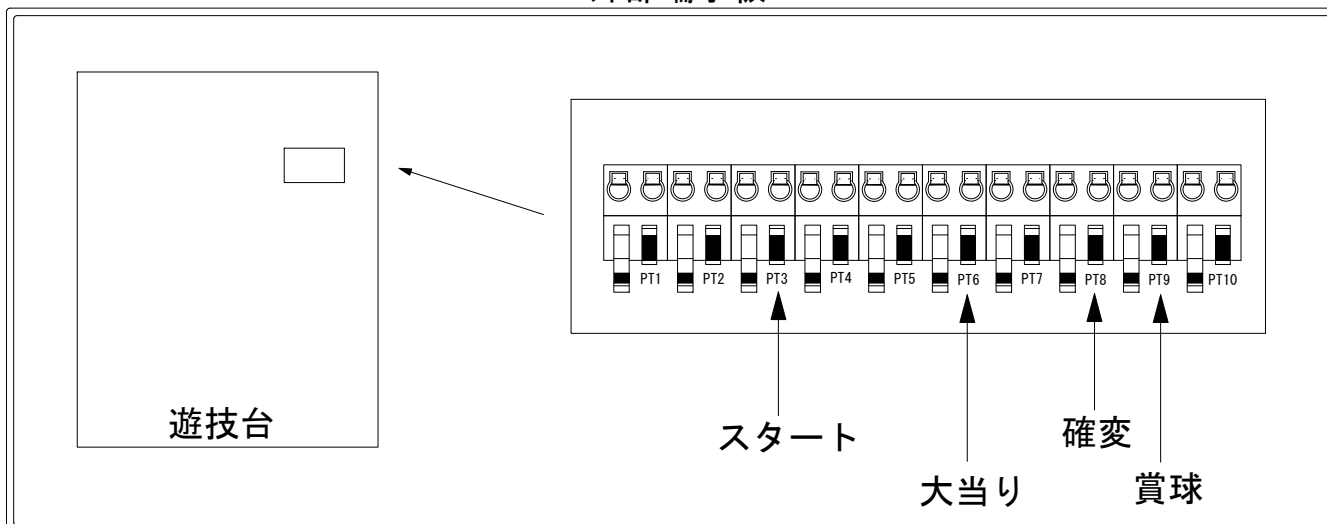

メーカー名	大一商会	
機種名	CRラストサムライ	BH
入力変換ハーネスセット	A	DYR-H171
賞球入力変換ハーネス	B	DYR-H182

ハーネス結線図

外部端子板

出力情報

コネクタ	色	名称	情報内容	時短	※1	※2
PT1	(白)	賞球	賞球10個毎に出力			
PT2	(緑)	扉・枠開放	扉開放中・枠開放中に出力			
PT3	(灰)	図柄確定	特別図柄停止時に出力			
PT4	(黄)	始動口1	全ての始動口入賞時に出力			
PT5	(黒)	大当り1	全ての大当り中に出力		○	○
PT6	(桃)	大当り2	全ての大当り中に出力		○	○
PT7	(青)	大当り3	出玉有大当り中に出力		○	
PT8	(赤)	時短中	時短中、及び時短作動となる大当り中に出力	○	○	○
PT9	(橙)	メイン賞球	全ての入賞口入賞時に賞球10個毎に出力			
PT10	(水)	セキュリティ	RAMクリア、磁気センサ・大入賞口・始動口・普通電動役物異常時に30秒間出力			

→スタートに接続

→大当りに接続

→確変に接続

→賞球線に接続

※1→出玉有り大当り ※2→出玉無し大当り