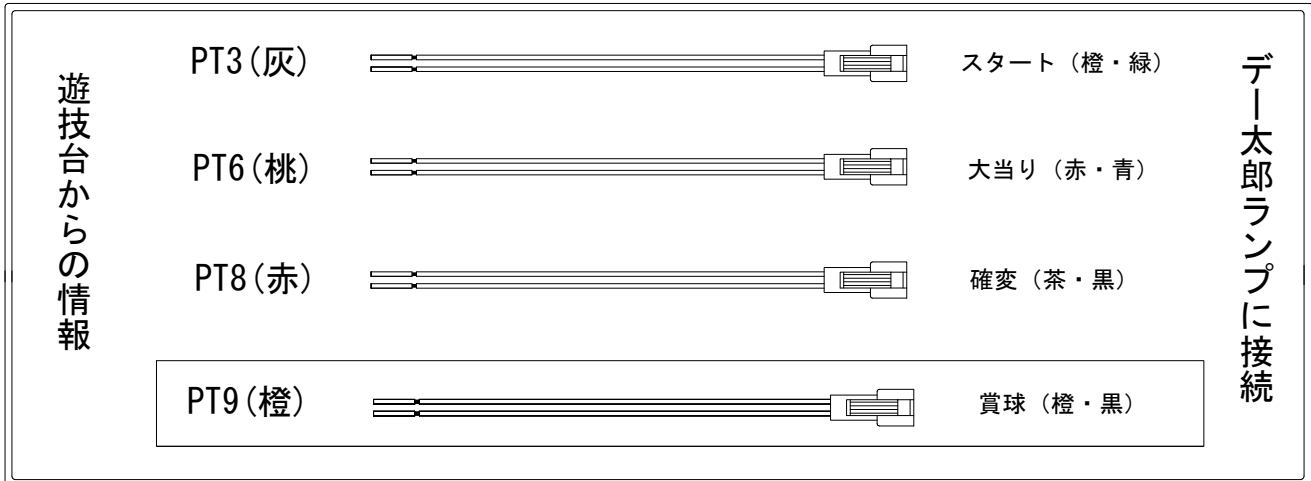

デー太郎（パチンコ） 取付配線資料 2012年7月27日 66

メーカー名	大一商会	
機種名	CR 餓狼伝説～双撃～	BL-XI BL-XT
入力変換ハーネスセット	A	DYR-H171
賞球入力変換ハーネス	B	DYR-H182

ハーネス結線図

外部端子板

出力情報

コネクタ	色	名称	情報内容	時短	※1	※2
PT1	(白)	賞球	賞球10個毎に出力			
PT2	(緑)	扉・枠開放	扉開放中・枠開放中に出力			
PT3	(灰)	図柄確定	特別図柄停止時に出力			
PT4	(黄)	始動口1	全ての始動口入賞時に出力			
PT5	(黒)	大当り1	16R高速開放大当りを除く大当り中に出力		○	
PT6	(桃)	大当り2	全ての大当り中に出力		○	○
PT7	(青)	始動口2	右始動口入賞時に出力			
PT8	(赤)	時短中	時短中、及び全大当り中に出力	○	○	○
PT9	(橙)	メイン賞球	全ての入賞口入賞時に賞球10個毎に出力			
PT10	(水)	セキュリティ	RAMクリア、磁気センサ・大入賞口・始動口・普通電動役物異常時に30秒間出力			

→スタートに接続

→大当りに接続

→確変に接続

→賞球線に接続

※1→出玉有り大当り ※2→出玉無し大当り