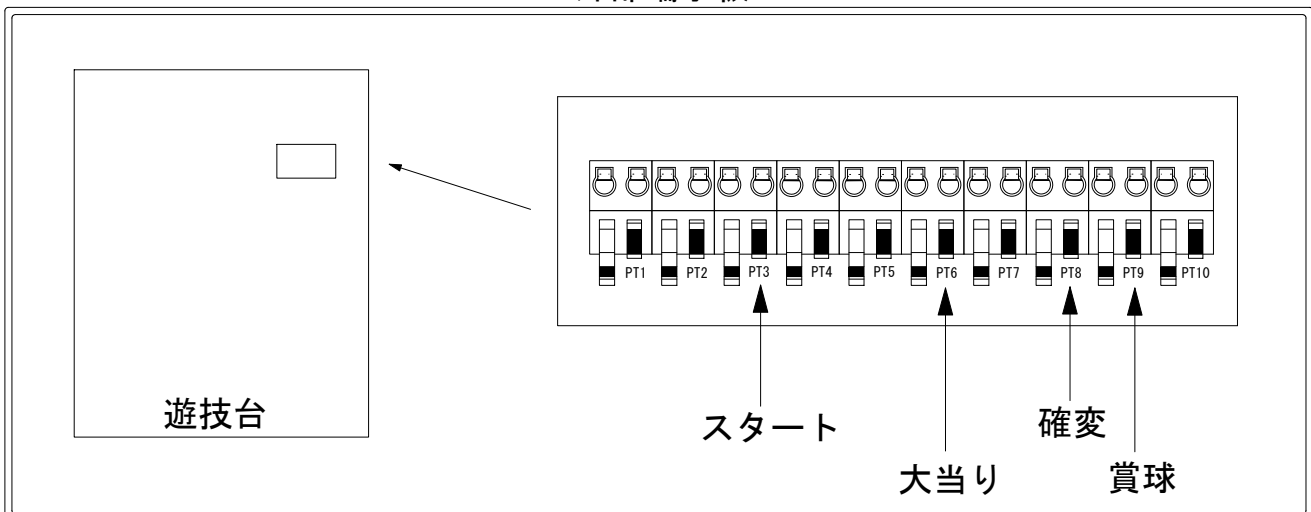

デー太郎（パチンコ） 取付配線資料 2012年7月27日 66

メーカー名	大一商会	
機種名	CR 餓狼伝説～双撃～	BL-XI BL-XT
入力変換ハーネスセット	A	DYR-H171
賞球入力変換ハーネス	B	DYR-H182

ハーネス結線図

外部端子板

出力情報

コネクタ	色	名称	情報内容	時短	※1	※2
PT1	(白)	賞球	賞球10個毎に出力			
PT2	(緑)	扉・枠開放	扉開放中・枠開放中に出力			
PT3	(灰)	図柄確定	特別図柄停止時に出力			
PT4	(黄)	始動口1	全ての始動口入賞時に出力			
PT5	(黒)	大当り1	16R高速開放大当りを除く大当り中に出力		○	
PT6	(桃)	大当り2	全ての大当り中に出力		○	○
PT7	(青)	始動口2	右始動口入賞時に出力			
PT8	(赤)	時短中	時短中、及び全大当り中に出力	○	○	○
PT9	(橙)	メイン賞球	全ての入賞口入賞時に賞球10個毎に出力			
PT10	(水)	セキュリティ	RAMクリア、磁気センサ・大入賞口・始動口・普通電動役物異常時に30秒間出力			

→スタートに接続

→大当りに接続

→確変に接続

→賞球線に接続

※1→出玉有り大当り ※2→出玉無し大当り