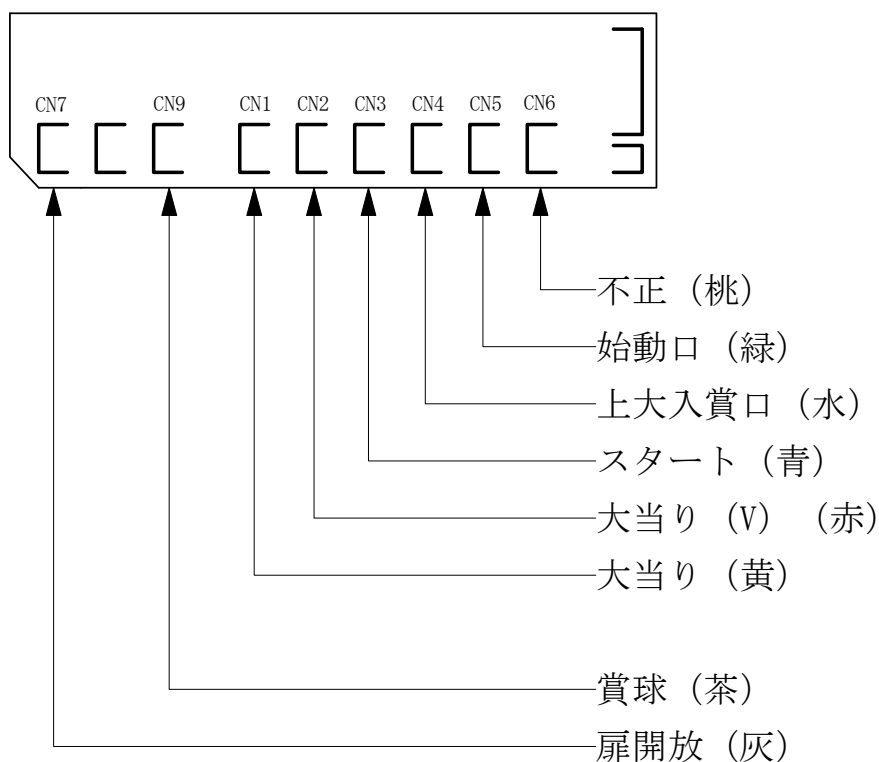

デー太郎 (パチンコ) 取付配線資料

2007年8月24日 30

メーカー名	大一商会	
機種名	CR. がんばれタブチくん	
台からの 情報出力	スタート	接点出力
	大当り	接点出力
	確率変動	
	大当り兼高確率	

特記事項

配線

青CN3
 スタート (橙, 緑)
 黄CN1
 大当り (赤, 青)

茶CN9
 賞球 (橙, 黒)

メモ

入力	賞球
G	F