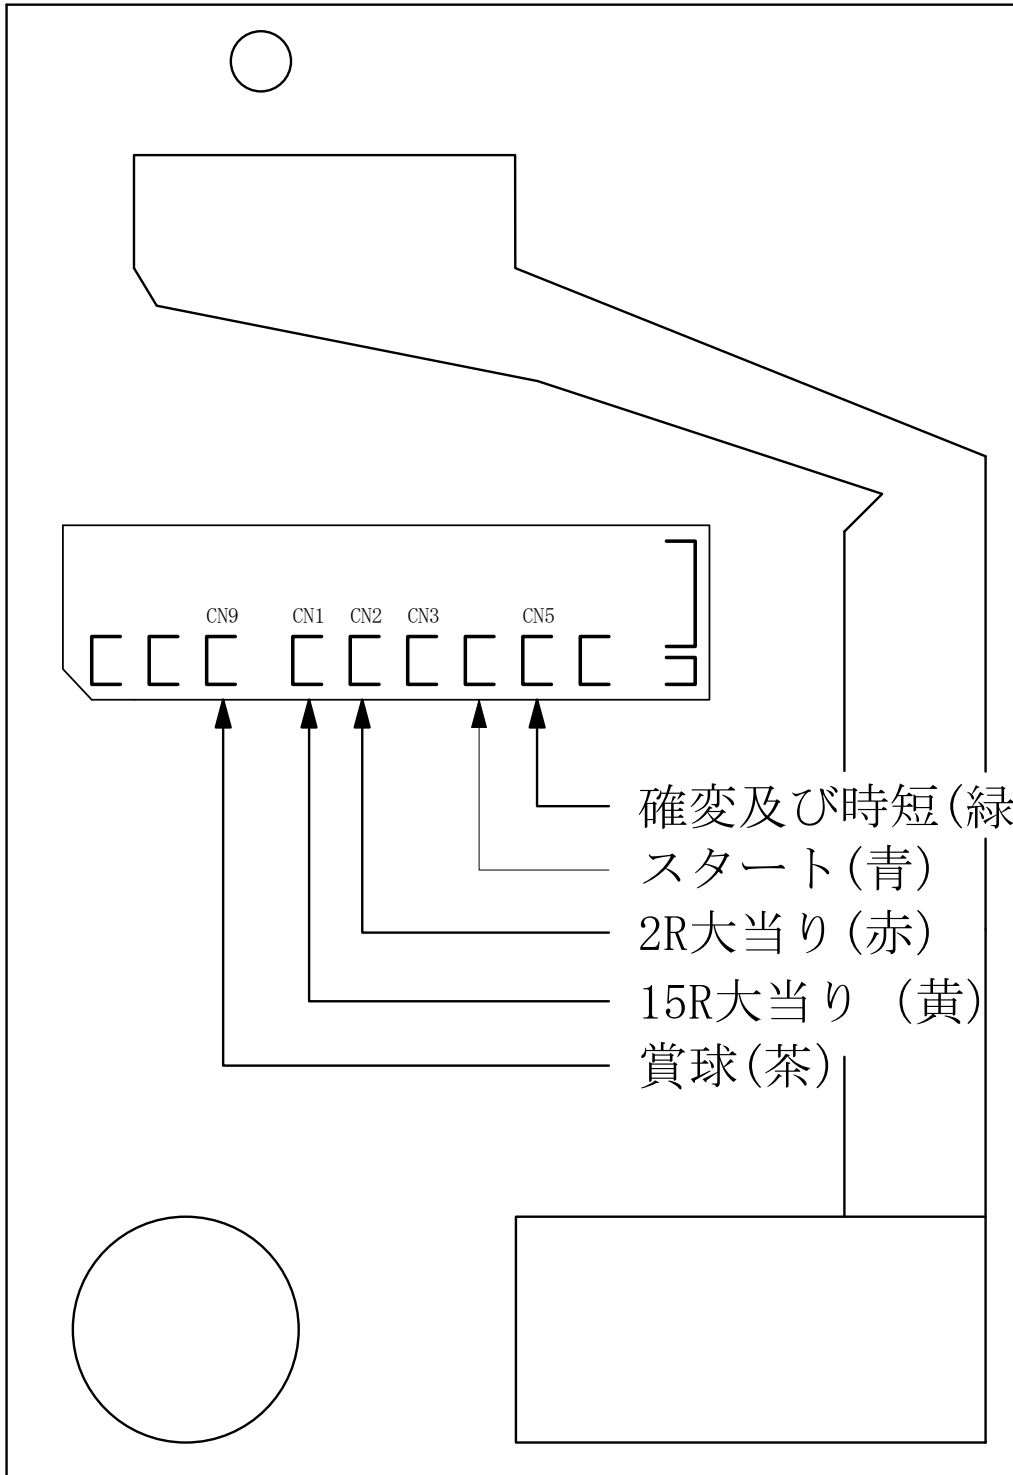

デー太郎 (パチンコ) 取付配線資料

2006年5月29日

メーカー名	大一商会	
機種名	CR. Gメン、75	
台からの 情報出力	スタート	接点出力
	大当り	接点出力
	確率変動	接点出力
	大当り兼高確率	

特記事項

全大当り終了後 時短100回

配線

水色・センター
 図柄回数
スタート (橙, 緑)

黄・大当り 1
大当り (赤, 青)

緑・大当り 2
確率変動 (茶, 黒)

デー太郎 1 を配線
 する場合
 内を配線。

メモ

突確は2R大当りから上がります。ガセの場合は上がりません。
2R大当りは検出の必要ありません。
突確突入の場合2R大当り終了して11秒後に確変出力を出すので
確変のオフタイマーの設定を15秒入れてください。

入力	賞球
Q	F