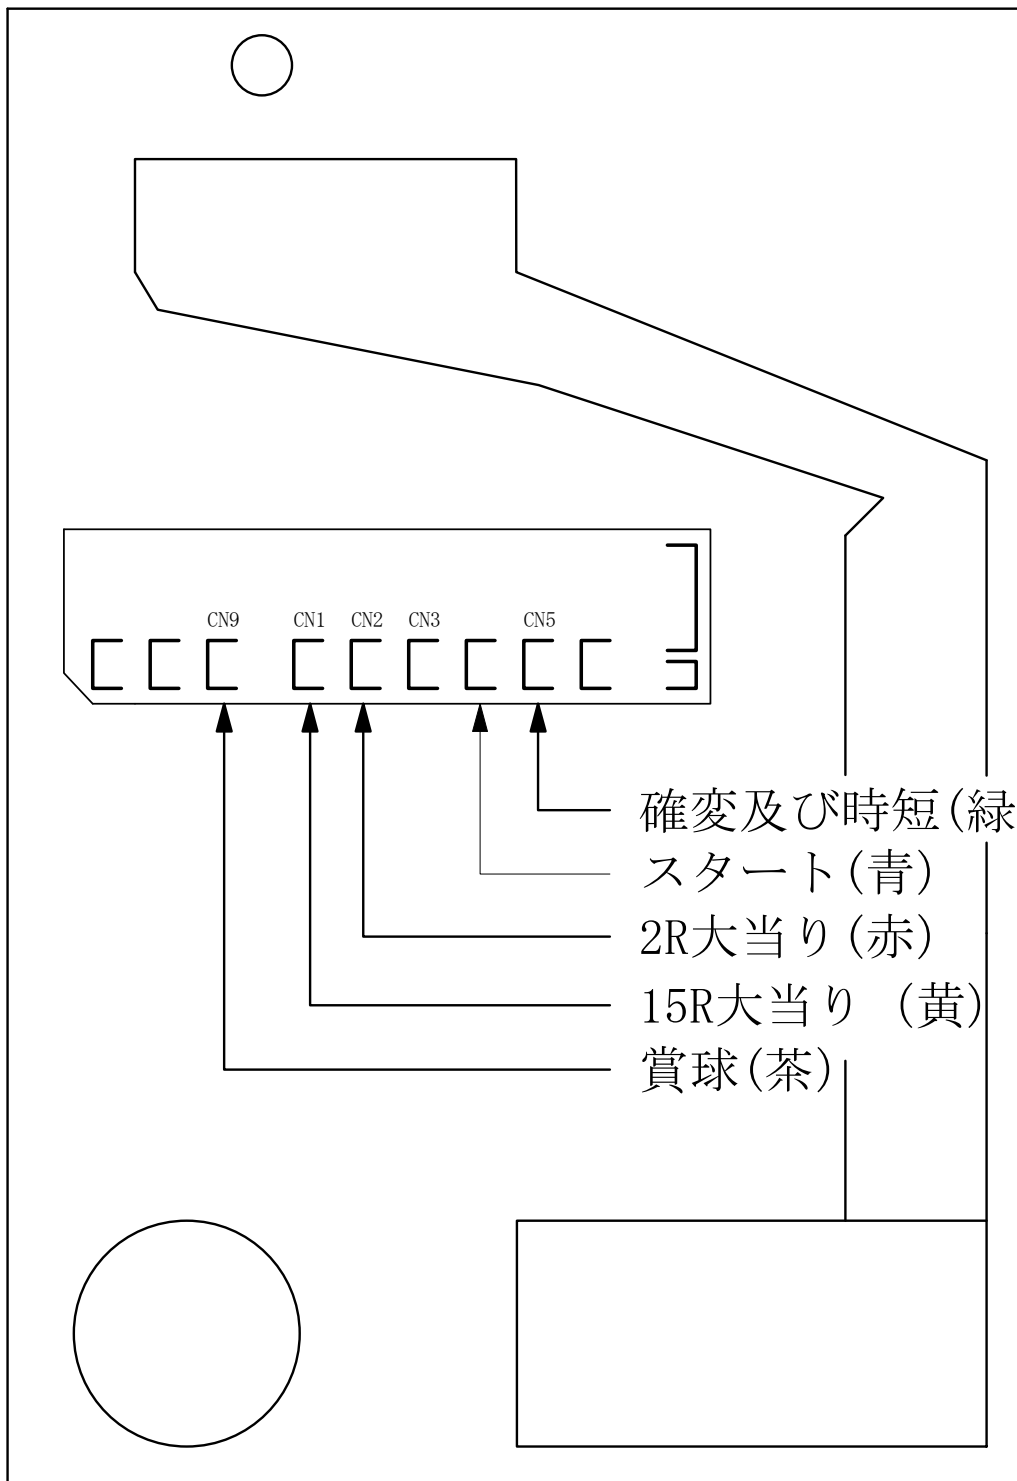

デー太郎 (パチンコ) 取付配線資料

2006年5月29日

メーカー名	大一商会	
機種名	CR. 中森明菜	
台からの 情報出力	スタート	接点出力
	大当り	接点出力
	確率変動	接点出力
	大当り兼高確率	

特記事項

全大当り終了後 時短100回

配線

水色・センター
 図柄回数
スタート (橙, 緑)

黄・大当り 1
大当り (赤, 青)

緑・大当り 2
確率変動 (茶, 黒)

デー太郎 1 を配線
 する場合
 内を配線。

確変及び時短 (緑)
スタート (青)
2R大当り (赤)
15R大当り (黄)
賞球 (茶)

メモ

突確は2R大当りから上がります。ガセの場合は上がりません。
2R大当りは検出の必要ありません。
突確突入の場合2R大当り終了して11秒後に確変出力を出すので
確変のオフタイマーの設定を15秒入れてください。

入力	賞球
Q	F