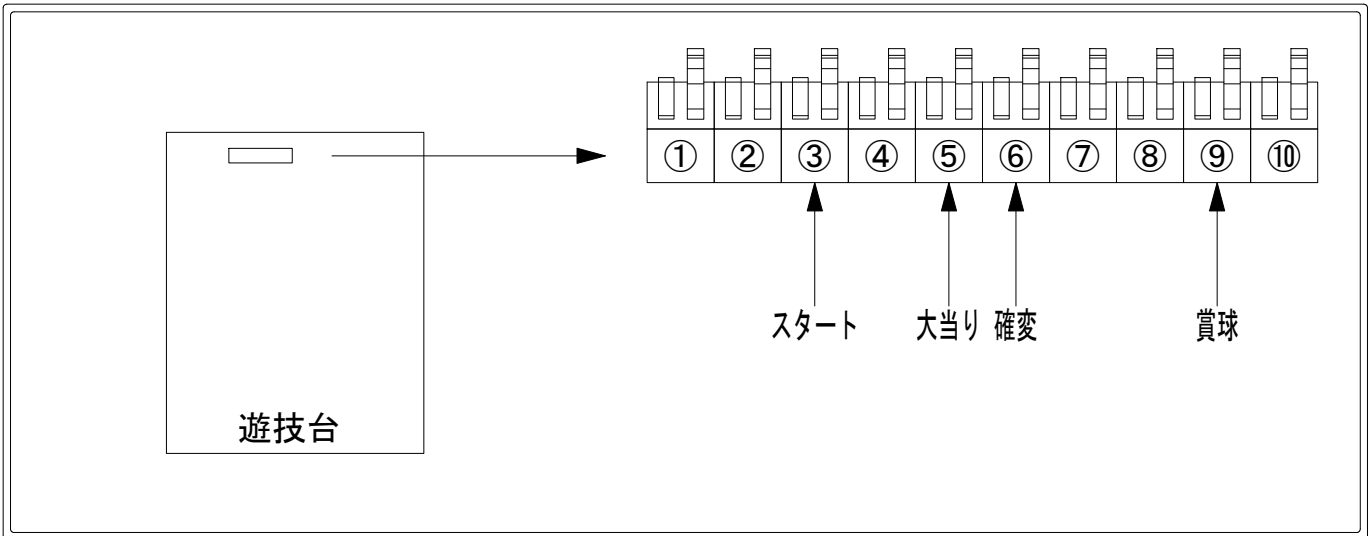

デー太郎（パチンコ） 取付配線資料 2021年02月02日 65-1

メーカー名	ビステイ	
機種名	P 新世紀エヴァンゲリオン決戦-真紅-	W YR
ワンタッチ台接続ハーネス	A	DSH-H001
賞球入力変換ハーネス	B	DYR-H182

ハーネス結線図

外部端子板

出力情報

端子番号	端子色	出力情報	内容	高ベース	大当			
①	白	賞球	賞球10個毎にON					
②	緑	扉・枠開放	遊技機の前枠および内枠が開放中にON					
③	灰	全図柄確定回数	特別図柄1及び特別図柄2の停止毎にON					→スタートに接続
④	黄	全始動口	始動口1、始動口2および始動口3への入賞毎にON					
⑤	黒	大当たり 1	大当たり中ON		○			→大当たりに接続
⑥	桃	大当たり 2	大当たり中、高ベース中ON	○	○			→確変に接続
⑦	青	大当たり 3	大当たり中および低確率中の規定回数到達時に0.2秒ON		○			
⑧	赤	アウト	アウト確認スイッチ通過時、10個毎にON					
⑨	橙	入賞	全ての入賞口入賞時、賞球10個毎にON					→賞球線に接続
⑩	水	セキュリティ	電源投入時、異常入賞、磁気、電波、スイッチ異常検出時にON					