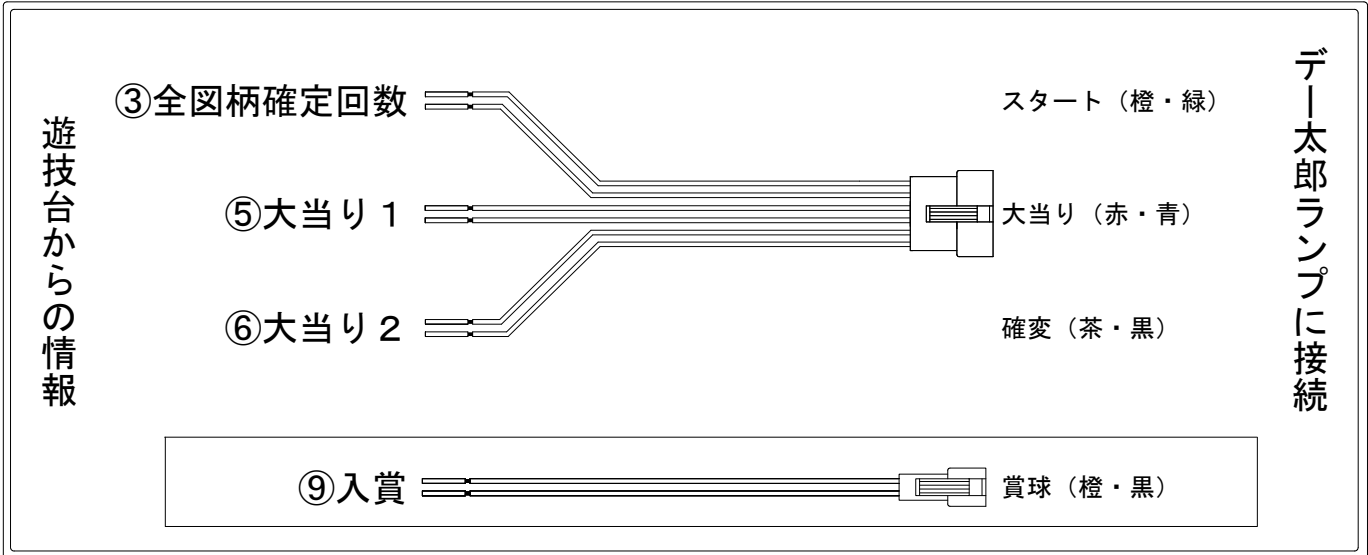

デー太郎（パチンコ） 取付配線資料 2021年02月02日 65-1

メーカー名	ビステイ	
機種名	P 新世紀エヴァンゲリオン決戦-真紅-	W YR
ワンタッチ台接続ハーネス	A	DSH-H001
賞球入力変換ハーネス	B	DYR-H182

ハーネス結線図

外部端子板

出力情報

端子番号	端子色	出力情報	内容	高ベース	大当			
①	白	賞球	賞球10個毎にON					
②	緑	扉・枠開放	遊技機の前枠および内枠が開放中にON					
③	灰	全図柄確定回数	特別図柄1及び特別図柄2の停止毎にON					→スタートに接続
④	黄	全始動口	始動口1、始動口2および始動口3への入賞毎にON					
⑤	黒	大当たり 1	大当たり中ON		○			→大当たりに接続
⑥	桃	大当たり 2	大当たり中、高ベース中ON	○	○			→確変に接続
⑦	青	大当たり 3	大当たり中および低確率中の規定回数到達時に0.2秒ON		○			
⑧	赤	アウト	アウト確認スイッチ通過時、10個毎にON					
⑨	橙	入賞	全ての入賞口入賞時、賞球10個毎にON					→賞球線に接続
⑩	水	セキュリティ	電源投入時、異常入賞、磁気、電波、スイッチ異常検出時にON					