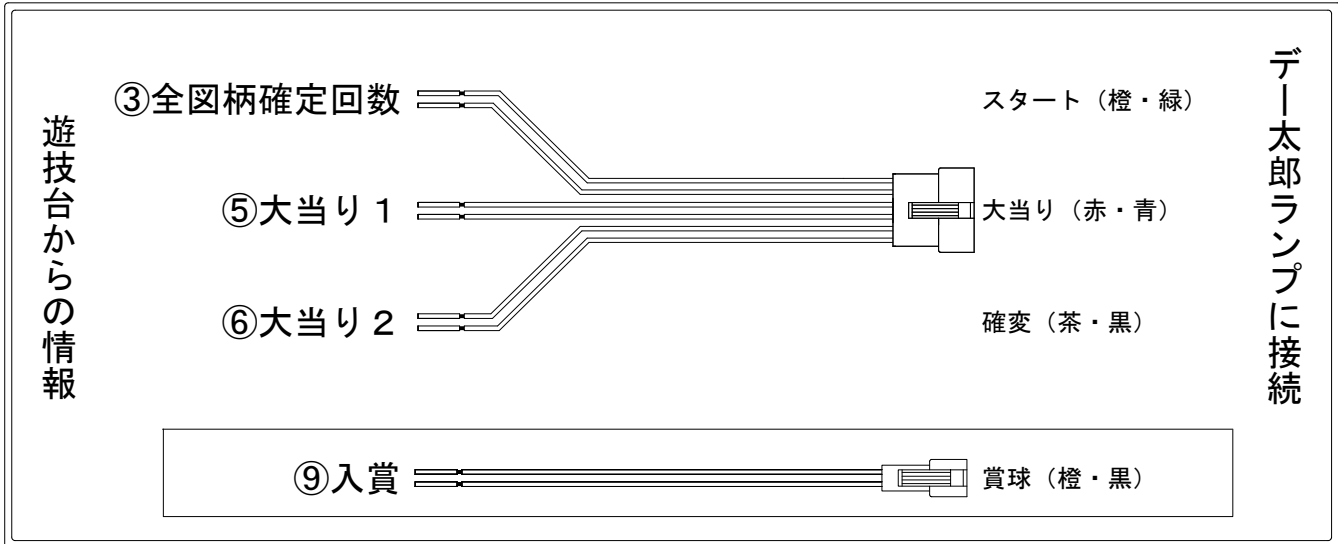

# デー太郎（パチンコ） 取付配線資料 2020年1月28日 63

メーカー名	ビスティ		
機種名	P鉄拳 極 SWEET COMBO Ver.		Y
ワンタッチ台接続ハーネス	A	DSH-H001	
賞球入力変換ハーネス	B	DYR-H182	

## ハーネス結線図

## 外部端子板

## 出力情報

端子番号	端子色	出力情報	内容	高ベース	大当		
①	白	賞球	賞球10個毎にON				
②	緑	扉・枠開放	遊技機の前枠および内枠が開放中にON				
③	灰	全図柄確定回数	特別図柄1及び特別図柄2の停止毎にON				→スタートに接続
④	黄	全始動口	始動口1、始動口2および始動口3への入賞毎にON				
⑤	黒	大当り 1	大当り中ON		○		→大当りに接続
⑥	桃	大当り 2	大当り中、高ベース中ON	○	○		→確変に接続
⑦	青	大当り 3	大当り中ON		○		
⑧	赤	大当り 4	高確率中ON	○			
⑨	橙	入賞	全ての入賞口入賞時、賞球10個毎にON				→賞球線に接続
⑩	水	セキュリティ	電源投入時、異常入賞、磁気、電波、スイッチ異常検出時にON				