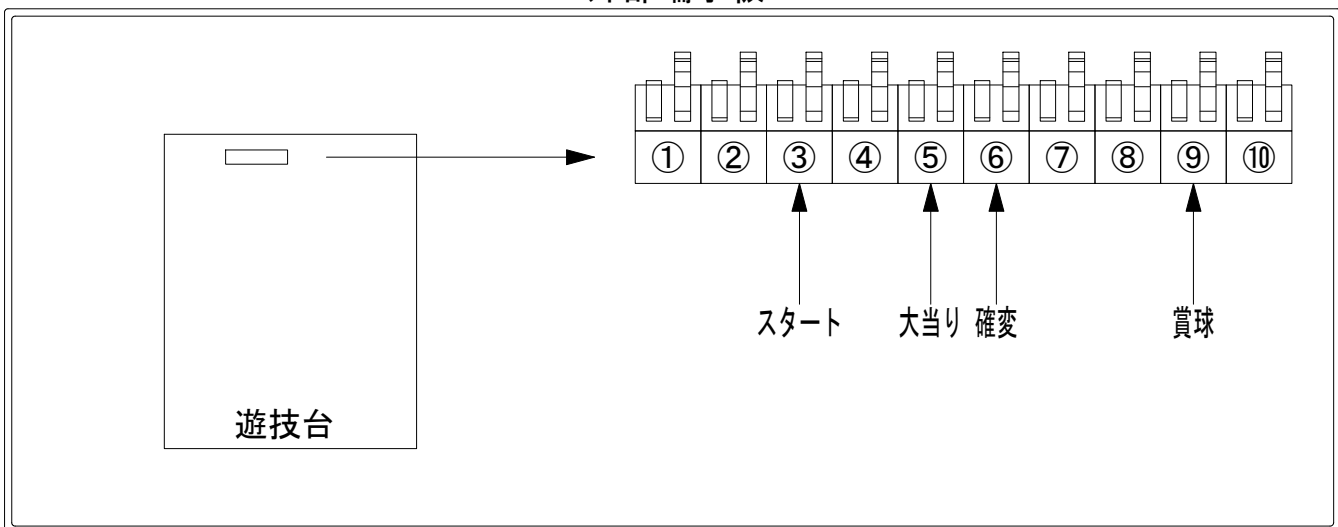

## ハーネス結線図

## 外部端子板

## 出力情報

端子番号	端子色	出力情報	内容	高ベース	大当		
①	白	賞球	賞球10個毎にON				
②	緑	扉・枠開放	遊技機の前枠および内枠が開放中にON				
③	灰	全図柄確定回数	特別図柄1及び特別図柄2の停止毎にON				→スタートに接続
④	黄	全始動口	始動口1、始動口2および始動口3への入賞毎にON				
⑤	黒	大当り 1	大当り中ON		○		→大当りに接続
⑥	桃	大当り 2	大当り中、高ベース中ON	○	○		→確変に接続
⑦	青	大当り 3	大当り中ON		○		
⑧	赤	大当り 4	高確率中ON	○			
⑨	橙	入賞	全ての入賞口入賞時、賞球10個毎にON				→賞球線に接続
⑩	水	セキュリティ	電源投入時、異常入賞、磁気、電波、スイッチ異常検出時にON				