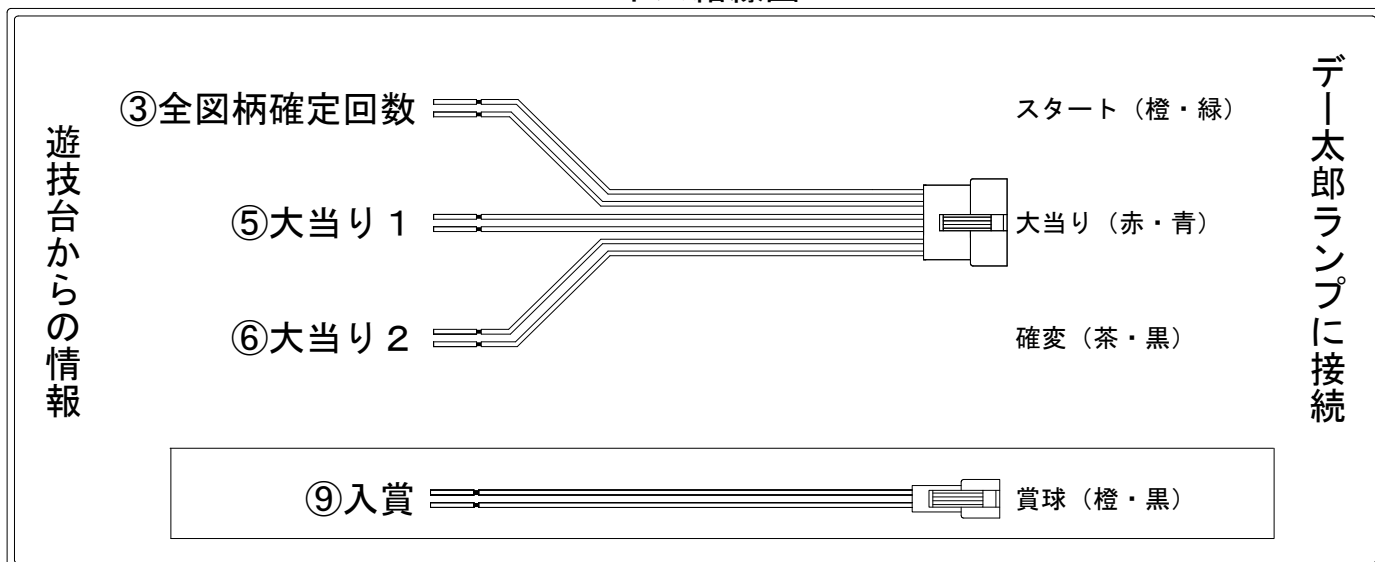

デー太郎（パチンコ） 取付配線資料

2019年02月26日 59

メーカー名	ビスティ	
機種名	Pエヴァンゲリオン～超暴走～	
ワンタッチ台接続ハーネス	A	DSH-H001
賞球入力変換ハーネス	B	DYR-H182

ハーネス結線図

外部端子板

出力情報

端子番号	端子色	出力情報	内容	高ベース	大当			
①	白	賞球	賞球10個毎にON					
②	緑	扉・枠開放	遊技機の前枠および内枠が開放中にON					
③	灰	全図柄確定回数	特別図柄1及び特別図柄2の停止毎にON					→スタートに接続
④	黄	全始動口	始動口1および始動口2への入賞毎にON					
⑤	黒	大当り1	大当たり中ON		○			→大当りに接続
⑥	桃	大当り2	大当たり中、高ベース中ON	○	○			→確変に接続
⑦	青	大当り3	大当たり中ON		○			
⑧	赤	大当り4	特定の図柄による大当たり中の高確率変動決定領域通過時にON					
⑨	橙	入賞	全ての入賞口入賞時、賞球10個毎にON					→賞球線に接続
⑩	水	セキュリティ	電源投入時、異常入賞、磁気、電波、スイッチ異常検出時にON					