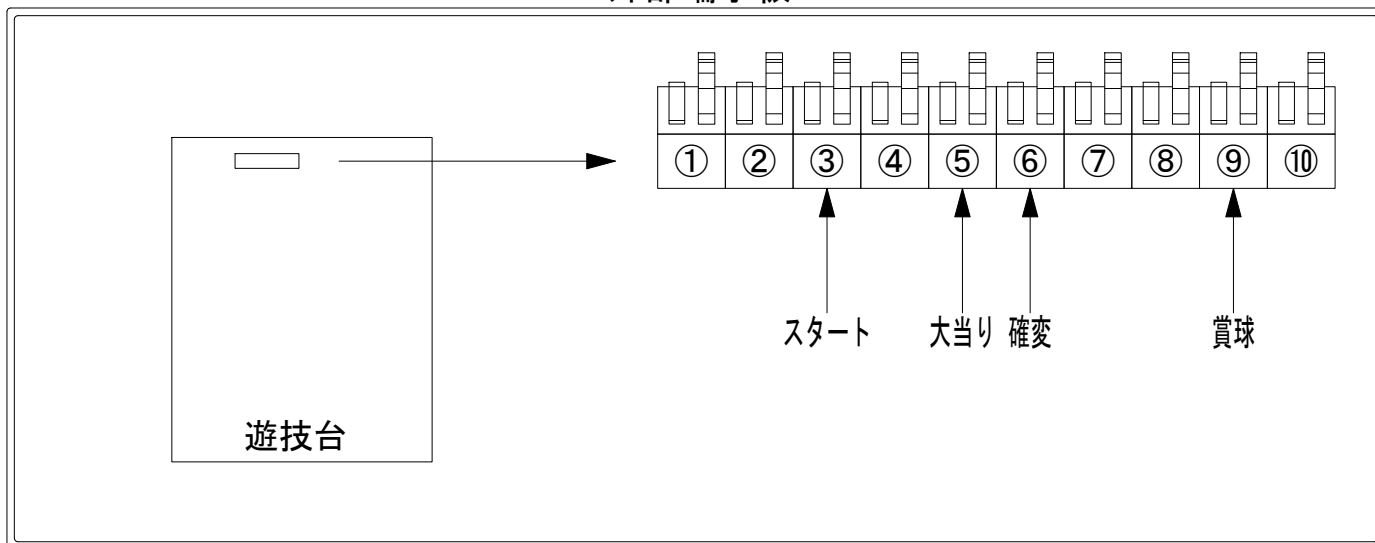

デー太郎（パチンコ） 取付配線資料

2019年02月26日 59

メーカー名	ビスティ	
機種名	Pエヴァンゲリオン～超暴走～	
ワンタッチ台接続ハーネス	A	DSH-H001
賞球入力変換ハーネス	B	DYR-H182

ハーネス結線図

外部端子板

出力情報

端子番号	端子色	出力情報	内容	高ベース	大当			
①	白	賞球	賞球10個毎にON					
②	緑	扉・枠開放	遊技機の前枠および内枠が開放中にON					
③	灰	全図柄確定回数	特別図柄1及び特別図柄2の停止毎にON					→スタートに接続
④	黄	全始動口	始動口1および始動口2への入賞毎にON					
⑤	黒	大当り1	大当たり中ON		○			→大当りに接続
⑥	桃	大当り2	大当たり中、高ベース中ON	○	○			→確変に接続
⑦	青	大当り3	大当たり中ON		○			
⑧	赤	大当り4	特定の図柄による大当たり中の高確率変動決定領域通過時にON					
⑨	橙	入賞	全ての入賞口入賞時、賞球10個毎にON					→賞球線に接続
⑩	水	セキュリティ	電源投入時、異常入賞、磁気、電波、スイッチ異常検出時にON					