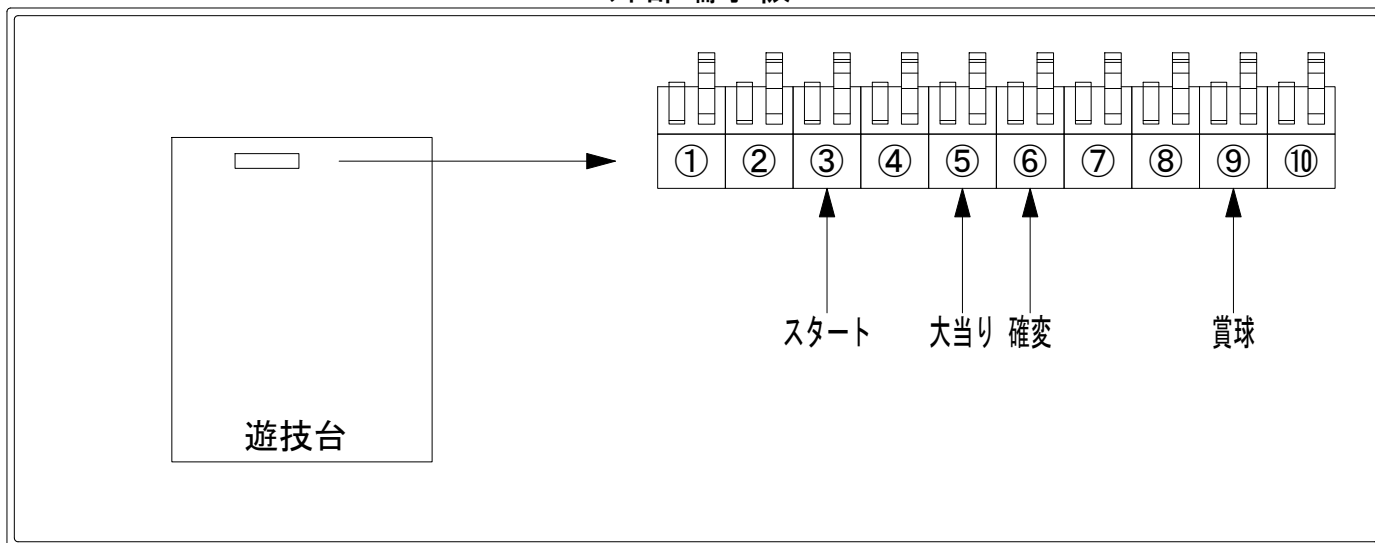

デー太郎（パチンコ） 取付配線資料

2019年01月15日 57

メーカー名	ビスティ	
機種名	CRどらむ☆エヴァンゲリヲン	PINK GOLD
ワンタッチ台接続ハーネス	A	DSH-H001
賞球入力変換ハーネス	B	DYR-H182

ハーネス結線図

外部端子板

出力情報

端子番号	端子色	出力情報	内容	高ベース	大当			
①	白	賞球	賞球10個毎にON					
②	緑	扉・枠開放	遊技機の前枠および内枠が開放中にON					
③	灰	全図柄確定回数	特別図柄1及び特別図柄2の停止毎にON					→スタートに接続
④	黄	全始動口	始動口1および始動口2への入賞毎にON					
⑤	黒	大当り 1	大当り中ON		○			→大当りに接続
⑥	桃	大当り 2	大当り中および高ベース中ON	○	○			→確変に接続
⑦	青	大当り 3	高ベース中ON	○				
⑧	赤	大当り 4	大当り中ON		○			
⑨	橙	入賞	全ての入賞口入賞時、賞球10個毎にON					→賞球線に接続
⑩	水	セキュリティ	電源投入時、異常入賞、磁気、電波、スイッチ異常検出時にON					