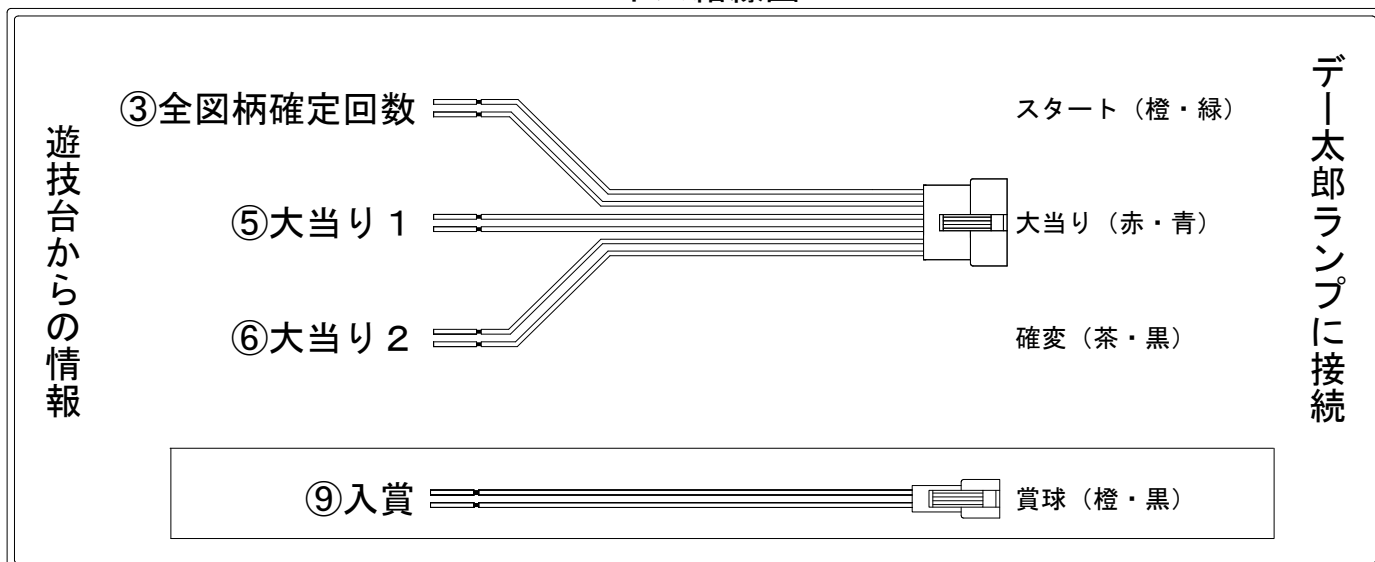

デー太郎（パチンコ） 取付配線資料

2019年01月15日 57

メーカー名	ビスティ	
機種名	CRどらむ☆エヴァンゲリヲン	PINK GOLD
ワンタッチ台接続ハーネス	A	DSH-H001
賞球入力変換ハーネス	B	DYR-H182

ハーネス結線図

外部端子板

出力情報

端子番号	端子色	出力情報	内容	高ベース	大当			
①	白	賞球	賞球10個毎にON					
②	緑	扉・枠開放	遊技機の前枠および内枠が開放中にON					
③	灰	全図柄確定回数	特別図柄1及び特別図柄2の停止毎にON					→スタートに接続
④	黄	全始動口	始動口1および始動口2への入賞毎にON					
⑤	黒	大当り 1	大当り中ON		○			→大当りに接続
⑥	桃	大当り 2	大当り中および高ベース中ON	○	○			→確変に接続
⑦	青	大当り 3	高ベース中ON	○				
⑧	赤	大当り 4	大当り中ON		○			
⑨	橙	入賞	全ての入賞口入賞時、賞球10個毎にON					→賞球線に接続
⑩	水	セキュリティ	電源投入時、異常入賞、磁気、電波、スイッチ異常検出時にON					