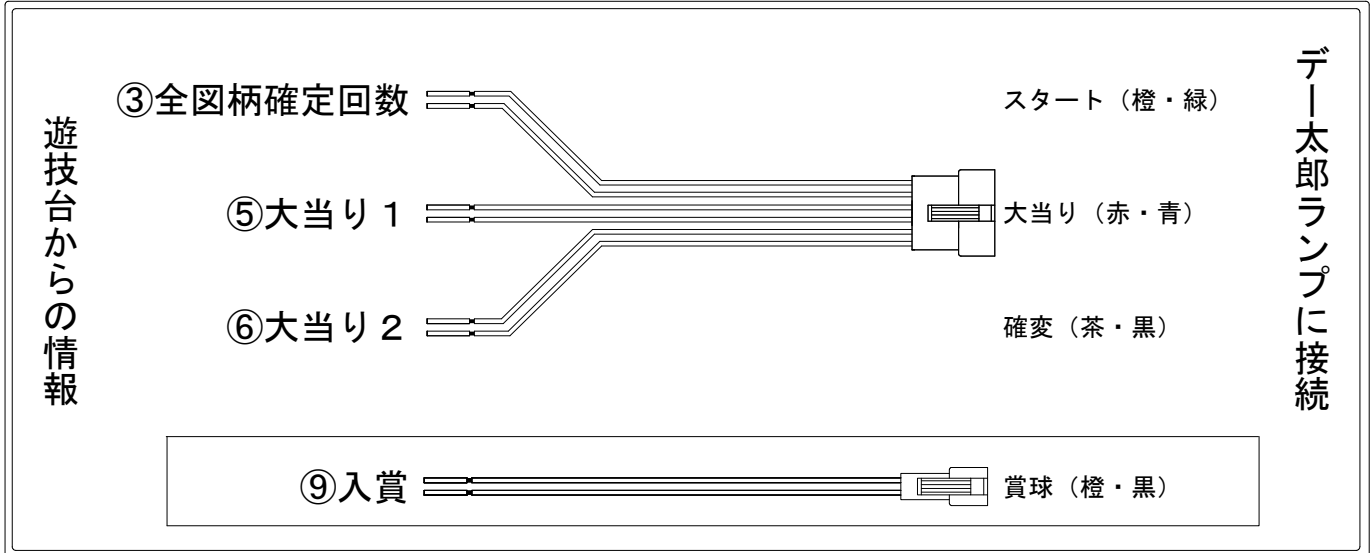

デー太郎（パチンコ） 取付配線資料 2018年08月16日 55

メーカー名	ビスティ	
機種名	CRどらむ☆エヴァンゲリヨンPINK	
ワンタッチ台接続ハーネス	A	DSH-H001
賞球入力変換ハーネス	B	DYR-H182

ハーネス結線図

外部端子板

出力情報

端子番号	端子色	出力情報	内容	高ベース	大当			
①	白	賞球	賞球10個毎にON					
②	緑	扉・枠開放	遊技機の前枠および内枠が開放中にON					
③	灰	全図柄確定回数	特別図柄1及び特別図柄2の停止毎にON					→スタートに接続
④	黄	全始動口	始動口1および始動口2への入賞毎にON					
⑤	黒	大当り 1	大当り中ON		○			→大当りに接続
⑥	桃	大当り 2	大当り中および高ベース中ON	○	○			→確変に接続
⑦	青	大当り 3	高ベース中ON	○				
⑧	赤	大当り 4	大当り中ON		○			
⑨	橙	入賞	全ての入賞口入賞時、賞球10個毎にON					→賞球線に接続
⑩	水	セキュリティ	電源投入時、異常入賞、磁気、電波、スイッチ異常検出時にON					