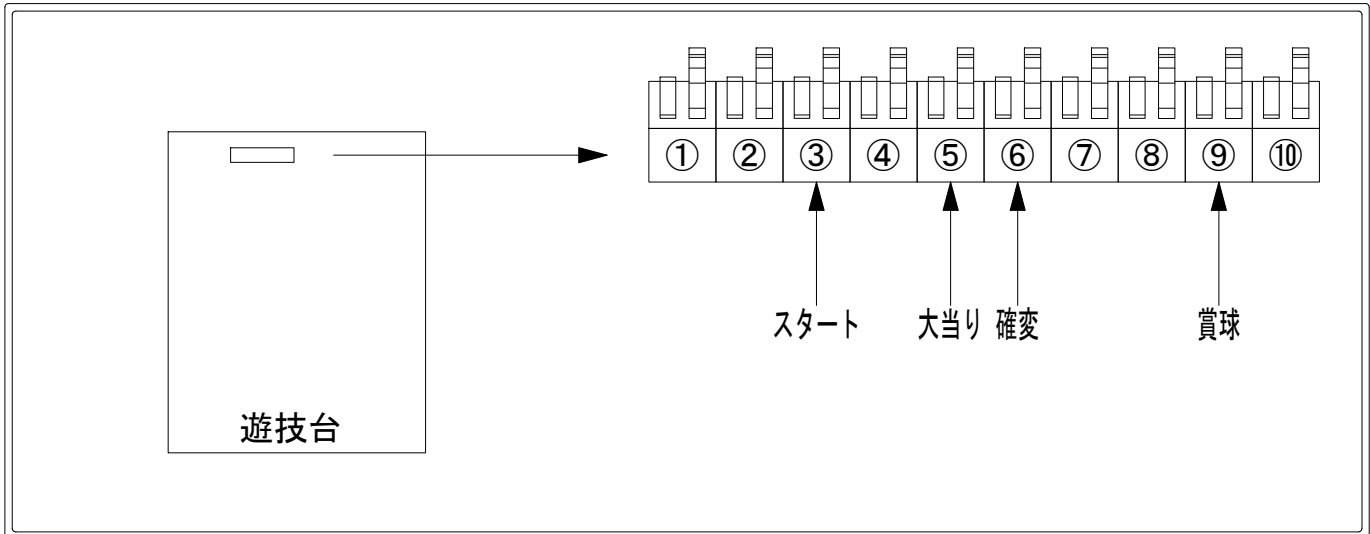

デー太郎（パチンコ） 取付配線資料 2018年08月16日 55

メーカー名	ビスティ	
機種名	CRどらむ☆エヴァンゲリヨンPINK	
ワンタッチ台接続ハーネス	A	DSH-H001
賞球入力変換ハーネス	B	DYR-H182

ハーネス結線図

外部端子板

出力情報

端子番号	端子色	出力情報	内容	高ベース	大当			
①	白	賞球	賞球10個毎にON					
②	緑	扉・枠開放	遊技機の前枠および内枠が開放中にON					
③	灰	全図柄確定回数	特別図柄1及び特別図柄2の停止毎にON					→スタートに接続
④	黄	全始動口	始動口1および始動口2への入賞毎にON					
⑤	黒	大当り 1	大当り中ON		○			→大当りに接続
⑥	桃	大当り 2	大当り中および高ベース中ON	○	○			→確変に接続
⑦	青	大当り 3	高ベース中ON	○				
⑧	赤	大当り 4	大当り中ON		○			
⑨	橙	入賞	全ての入賞口入賞時、賞球10個毎にON					→賞球線に接続
⑩	水	セキュリティ	電源投入時、異常入賞、磁気、電波、スイッチ異常検出時にON					